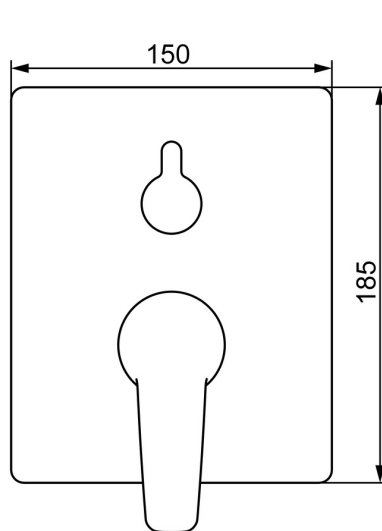

EAN: 4057304003813
static.hansa.com/80609093

- Sprcha & vana
- Sada pro konečnou montáž, Jednopáková
- Podomítková instalace
- Chrom
- Páka se symboly teplé a studené vody, Jedna ovládací páka / rukojeť
- Otočný přepínač
- Funkce pro nastavení maximální teploty a průtoku vody, Nastavitelný omezovač teploty vody (součástí dodávky, možnost dodatečné instalace)
- \varnothing 35 mm keramická kartuše pro ovládání teploty a průtoku vody
- Tělo baterie z mosazi DZR
- Rám růžice, Čtvercová rozeta, Krycí objímka, Funkční jednotka připevňená šrouby, BLUECLICK - pro snadnou bezšroubovou instalaci vnější krytky, BLUETUNE dodatečně nastavení pozice vnější růžice +/- 3,5°

Technické údaje

Vlastnosti průtoku

Průtokové množství při 3 bar **21.0 / 21.0 l/min**

Technické vlastnosti

Zdroj teplé vody **max. +80°C**
 Pracovní tlak **0.5-10 bar**
 Materiál **Mosaz**

Předpisy

Norma EN **EN 817**
 Třída hlučnosti **I (ISO 3822)**

Schválení a Prohlášení

DVGW **DW-6506CS0196**
 ABP **PA-IX 38161/IDC**
 Prohlášení o shodě **DoC**

Náhradní díly

SP80609093

	Název	Kód
01	Funkční jednotka, 3,5	59914299
02	Kartuše, 3,5 Classic	59913075
03	Šroub rukáv, M38x1	59912115
04	Temperature adjustment limiter	59912325
05	O-kroužek, 23.47x2.62	59914304
06	Přepínač	59914183
07	Kryt příruby, 185x150 mm	59914327
08	Upevňovací část	59914307
09	Šroub, M4.5x80	59912890
10	Krytka přepínače	59914324
11	Růžice	59912511
12	Šroub, M5x8, SW2.5	59904755
13	Záslepka šedá	59912112
14	Montážní kit	59914186
15	Páka	59914712
15	Páka	59914417
N.I.	Adaptér, H/C reversed	59914184
N.I.	Upevňovací šroub, M6x13	59914657
N.I.	Přepínač, 120°	59914655
N.I.	Nástavec-sada, 15 mm	59914182