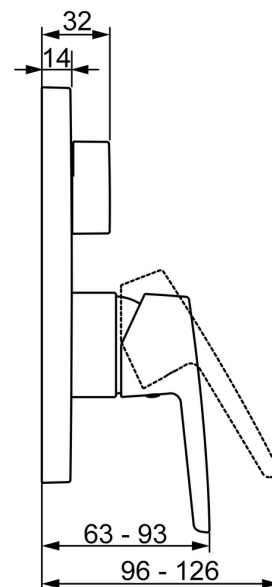

EAN: 4057304003813
static.hansa.com/80609093

- Sprcha & vana
- Sada pro konečnou montáž, Jednopáková
- Podomítková instalace
- Chrom
- Páka se symboly teplé a studené vody, Jedna ovládací páka / rukojeť
- Otočný přepínač
- Funkce pro nastavení maximální teploty a průtoku vody, Nastavitelný omezovač teploty vody (součástí dodávky, možnost dodatečné instalace)
- \varnothing 35 mm keramická kartuše pro ovládání teploty a průtoku vody
- Tělo baterie z mosazi DZR
- Rám růžice, Čtvercová rozeta, Krycí objímka, Funkční jednotka připevňená šrouby, BLUECLICK - pro snadnou bezšroubovou instalaci vnější krytky, BLUETUNE dodatečně nastavení pozice vnější růžice +/- 3,5°

Technické údaje

Vlastnosti průtoku

Průtokové množství při 3 bar **21.0 / 21.0 l/min**

Technické vlastnosti

Zdroj teplé vody **max. +80°C**
 Pracovní tlak **0.5-10 bar**
 Materiál **Mosaz**

Předpisy

Norma EN **EN 817**
 Třída hlučnosti **I (ISO 3822)**

Schválení a Prohlášení

DVGW **DW-6506CS0196**
 ABP **PA-IX 38161/IDC**
 Prohlášení o shodě **DoC**

Náhradní díly

SP80609093

	Název	Kód
01	Funkční jednotka, 3,5	59914299
02	Kartuše, 3,5 Classic	59913075
03	Šroub rukáv, M38x1	59912115
04	Temperature adjustment limiter	59912325
05	O-kroužek, 23.47x2.62	59914304
06	Přepínač	59914183
07	Kryt příruby, 185x150 mm	59914327
08	Upevňovací část	59914307
09	Šroub, M4.5x80	59912890
10	Krytka přepínače	59914324
11	Růžice	59912511
12	Šroub, M5x8, SW2.5	59904755
13	Záslepka šedá	59912112
14	Montážní kit	59914186
15	Páka	59914712
15	Páka	59914417
N.I.	Adaptér, H/C reversed	59914184
N.I.	Upevňovací šroub, M6x13	59914657
N.I.	Přepínač, 120°	59914655
N.I.	Nástavec-sada, 15 mm	59914182