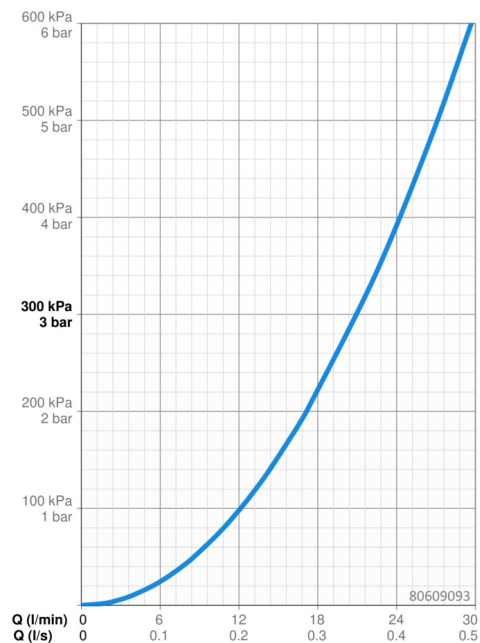

Technické údaje

Vlastnosti průtoku

Průtokové množství při 3 bar **21.0 / 21.0 l/min**

Technické vlastnosti

Zdroj teplé vody **max. +80°C**
Pracovní tlak **0.5-10 bar**
Materiál **Mosaz**

Předpisy

Norma EN **EN 817**
Třída hlučnosti **I (ISO 3822)**

Schválení a Prohlášení

DVGW **DW-6506CS0196**
ABP **PA-IX 38161/IDC**
Prohlášení o shodě **DoC**