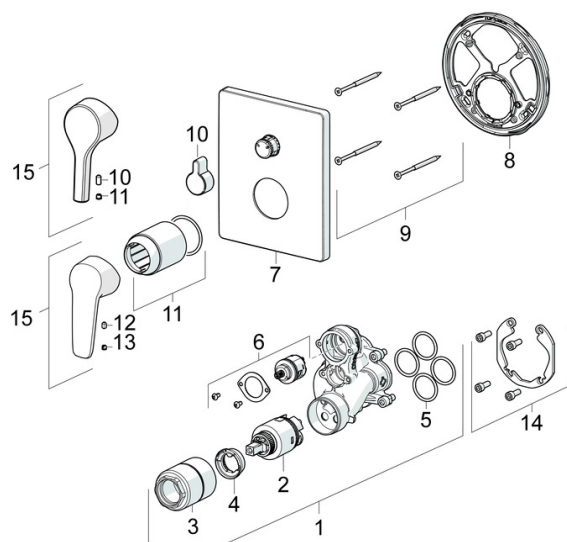

EAN: 4057304003813
static.hansa.com/80609093

- Sprcha & vana
- Sada pro konečnou montáž, Jednopáková
- Podomítková instalace
- Chrom
- Páka se symboly teplé a studené vody, Jedna ovládací páka / rukojeť
- Otočný přepínač
- Funkce pro nastavení maximální teploty a průtoku vody, Nastavitelný omezovač teploty vody (součástí dodávky, možnost dodatečné instalace)
- \varnothing 35 mm keramická kartuše pro ovládání teploty a průtoku vody
- Tělo baterie z mosazi DZR
- Rám růžice, Čtvercová rozeta, Krycí objímka, Funkční jednotka připevňená šrouby, BLUECLICK - pro snadnou bezšroubovou instalaci vnější krytky, BLUETUNE dodatečně nastavení pozice vnější růžice +/- 3,5°

Schválení a Prohlášení

DVGW **DW-6506CS0196**
 ABP **PA-IX 38161/IDC**
 Prohlášení o shodě **DoC**

Náhradní díly

SP80609093

	Název	Kód
01	Funkční jednotka, 3,5	59914299
02	Kartuše, 3,5 Classic	59913075
03	Šroub rukáv, M38x1	59912115
04	Temperature adjustment limiter	59912325
05	O-kroužek, 23.47x2.62	59914304
06	Přepínač	59914183
07	Kryt příruby, 185x150 mm	59914327
08	Upevňovací část	59914307
09	Šroub, M4.5x80	59912890
10	Krytka přepínače	59914324
11	Růžice	59912511
12	Šroub, M5x8, SW2.5	59904755
13	Záslepka šedá	59912112
14	Montážní kit	59914186
15	Páka	59914712
15	Páka	59914417
N.I.	Adaptér, H/C reversed	59914184
N.I.	Upevňovací šroub, M6x13	59914657
N.I.	Přepínač, 120°	59914655
N.I.	Nástavec-sada, 15 mm	59914182