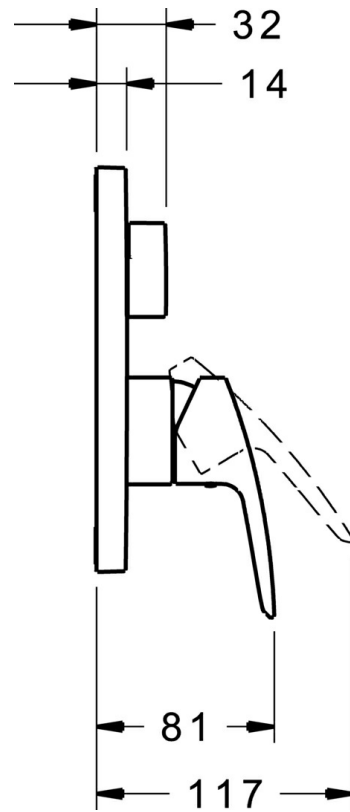

EAN: 4015474278806
static.hansa.com/80609073

- Bad en douche
- Eengreeps, Afbouwset
- Wandmontage voor inbouwunit
- Chrom
- Hendel met warm-koud-aanduiding, Eengreeps bediend
- Draaiknop omstelling
- Kraanhuis gemaakt van DZR messing
- Vierkante rozet, Functie-eenheid bevestigd met schroeven, BLUECLICK rozetendrager voor eenvoudige montage, BLUETUNE, verstelbaar na installatie +/- 3,5°

Technische gegevens

Technische eigenschappen

Warmwatertoevoer	max. +80°C
Werkdruk	0.5-10 bar

Voorschriften

EN-norm	EN 817
Geluidsklasse	I (ISO 3822)

Reserveonderdelen

SP80609073

	Naam	Code
1	Hendel Chroom	59914417
1.1	Schroef, M5x8, SW2.5	59904755
1.2	Sierdop Grijs	59912112
2	Afdekplaat, 185x150 mm Chroom	59914327
2.1	Rosassen Chroom	59912511
2.2	O-ring, 41x3	59913215
2.3	Fixing part	59914307
2.4	Schroef, M4.5x80	59912890
2.5	Omstelknop Chroom	59914324
4	Binnenwerk, 3.5 Classic	59913075
4.1	Temperature adjustment limiter	59912325
4.2	O-ring, d 28.24x2.62 Stopgezet	59912590
4.3	Schroef de mouw, M38x1	59912115
4.4	O-ring, d 10.10x1.60 Stopgezet	59905072
5	Omsteller	59914183
7	Functional unit, 3.5	59914299
7.1	O-ring, 23.47x2.62	59914304
8	Installatie pakket	59914186
N.I.	Schroevendraaier, 5 mm	59914334
N.I.	Adapter, H/C reversed	59914184
N.I.	Inbouwverlengstuk compleet, 15 mm	59914182
N.I.	Omsteller, 120°	59914655
N.I.	Bevestigingsschroeven, M6x13	59914657