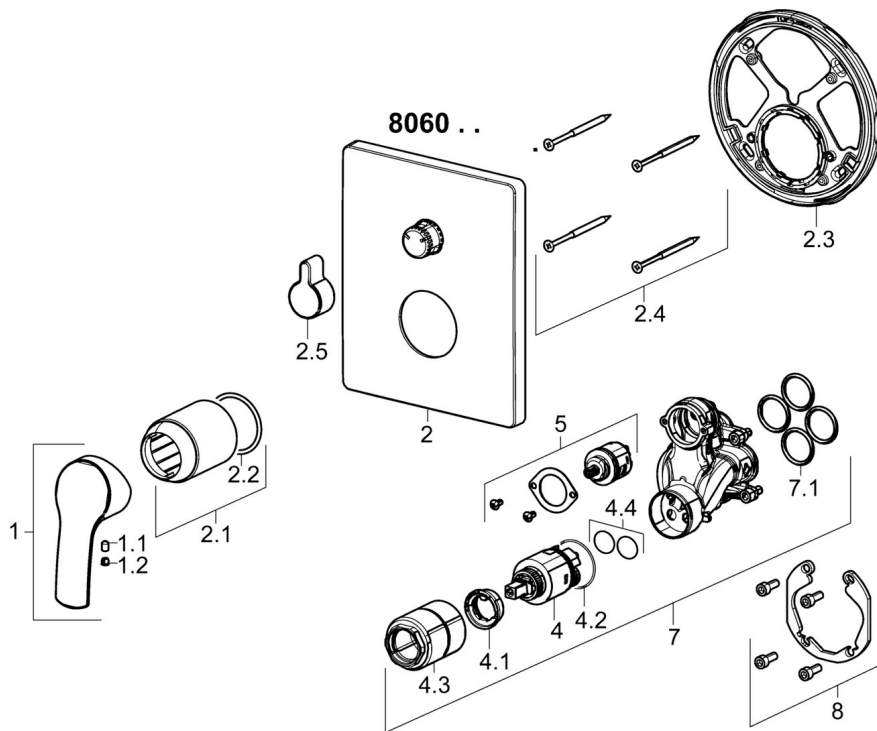

EAN: 4015474278806
static.hansa.com/80609073

- Bad en douche
- Eengreeps, Afbouwset
- Wandmontage voor inbouwunit
- Chrom
- Hendel met warm-koud-aanduiding, Eengreeps bediend
- Draaiknop omstelling
- Kraanhuis gemaakt van DZR messing
- Vierkante rozet, Functie-eenheid bevestigd met schroeven, BLUECLICK rozetendrager voor eenvoudige montage, BLUETUNE, verstelbaar na installatie +/- 3,5°

Technische gegevens

Technische eigenschappen

Warmwatertoevoer	max. +80°C
Werkdruk	0.5-10 bar

Voorschriften

EN-norm	EN 817
Geluidsklasse	I (ISO 3822)

Reserveonderdelen

SP80609073

	Naam	Code
1	Hendel Chroom	59914417
1.1	Schroef, M5x8, SW2.5	59904755
1.2	Sierdop Grijs	59912112
2	Afdekplaat, 185x150 mm Chroom	59914327
2.1	Rosassen Chroom	59912511
2.2	O-ring, 41x3	59913215
2.3	Fixing part	59914307
2.4	Schroef, M4.5x80	59912890
2.5	Omstelknop Chroom	59914324
4	Binnenwerk, 3.5 Classic	59913075
4.1	Temperature adjustment limiter	59912325
4.2	O-ring, d 28.24x2.62 Stopgezet	59912590
4.3	Schroef de mouw, M38x1	59912115
4.4	O-ring, d 10.10x1.60 Stopgezet	59905072
5	Omsteller	59914183
7	Functional unit, 3.5	59914299
7.1	O-ring, 23.47x2.62	59914304
8	Installatie pakket	59914186
N.I.	Schroevendraaier, 5 mm	59914334
N.I.	Adapter, H/C reversed	59914184
N.I.	Inbouwverlengstuk compleet, 15 mm	59914182
N.I.	Omsteller, 120°	59914655
N.I.	Bevestigingsschroeven, M6x13	59914657