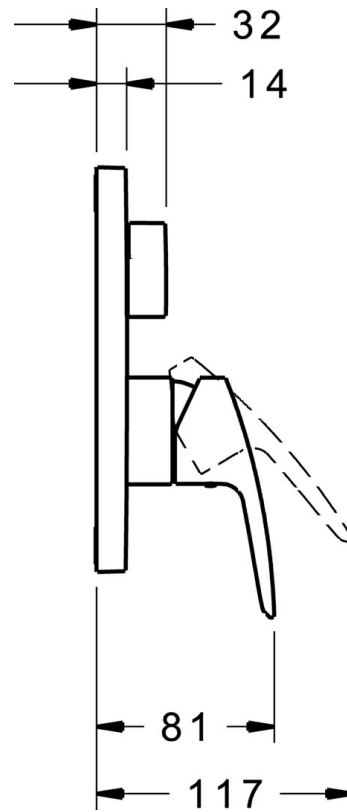

EAN: 4015474278806
static.hansa.com/80609073

- Wanne & Dusche
- Einhebelmischer, Fertigmontageset
- Wandmontage für Unterputz-Einbaukörper
- Chrom
- Hebel mit W+K-Kennzeichnung, Einhandbedienhebel/Griff
- Drehumsteller, druckunabhängig
- Armaturenkörper aus entzinkungsbeständigem Messing (DZR)
- Rosette eckig, Befestigung der Funktionseinheit mit Schrauben, BLUECLICK: zur einfachen, schraubenlosen Rosettenbefestigung, BLUETUNE: Ausrichtung nach Einbau +/- 3,5°

Technische Daten

Technische Eigenschaften

Warmwasserversorgung	max. +80°C
Arbeitsdruck	0.5-10 bar

Vorschriften

EN Standard	EN 817
Geräuschklasse	I (ISO 3822)

SP80609073

	Name	Art.-Nr.
1	Hebel	59914417
1.1	Schraube, M5x8, SW2.5	59904755
1.2	Dekorkappe Grau	59912112
2	Rosette, 185x150 mm	59914327
2.1	Abdeckhülse	59912511
2.2	O-Ring, 41x3	59913215
2.3	Befestigungsteil	59914307
2.4	Schraube, M4.5x80	59912890
2.5	Umstellknopf	59914324
4	Kartusche, 3,5 Classic	59913075
4.1	Temperatur-Anschlagring	59912325
4.2	O-Ring, d 28.24x2.62 Ausgelaufen	59912590
4.3	Schraubhülse, M38x1	59912115
4.4	O-Ring, d 10.10x1.60 Ausgelaufen	59905072
5	Umstellung	59914183
7	Funktionseinheit, 3,5	59914299
7.1	O-Ring, 23.47x2.62	59914304
8	Einbausatz	59914186
N.I.	Schraubendreher, 5 mm	59914334
N.I.	Adapter, H/C reversed	59914184
N.I.	Verlängerungssatz, 15 mm	59914182
N.I.	Umsteller, automatisch, 120°	59914655
N.I.	Befestigungsschraube, M6x13	59914657