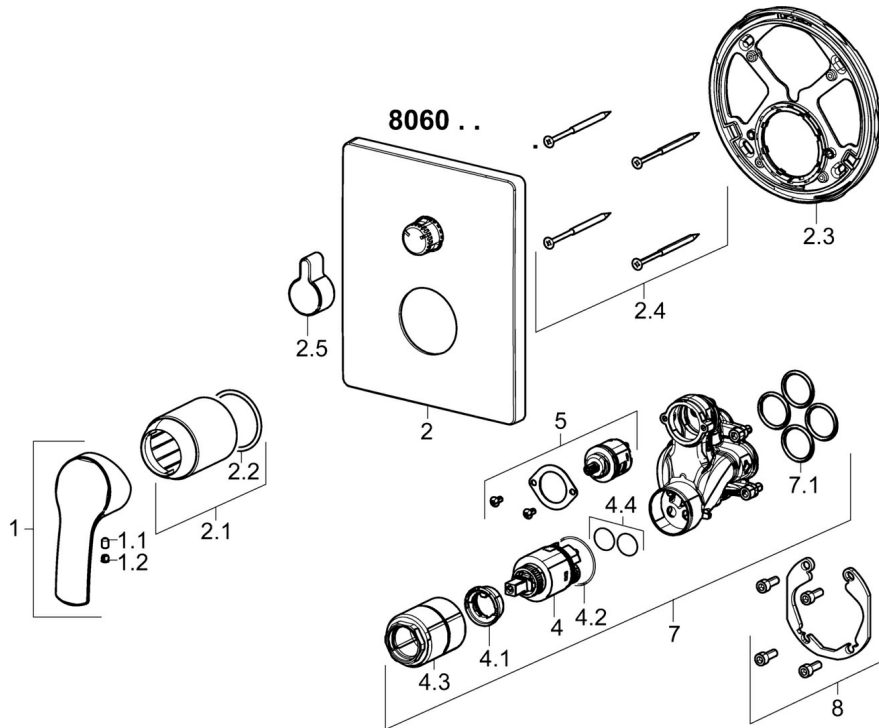

EAN: 4015474278806
static.hansa.com/80609073

- Wanne & Dusche
- Einhebelmischer, Fertigmontageset
- Wandmontage für Unterputz-Einbaukörper
- Chrom
- Hebel mit W+K-Kennzeichnung, Einhandbedienhebel/Griff
- Drehumsteller, druckunabhängig
- Armaturenkörper aus entzinkungsbeständigem Messing (DZR)
- Rosette eckig, Befestigung der Funktionseinheit mit Schrauben, BLUECLICK: zur einfachen, schraubenlosen Rosettenbefestigung, BLUETUNE: Ausrichtung nach Einbau +/- 3,5°

Technische Daten

Technische Eigenschaften

Warmwasserversorgung	max. +80°C
Arbeitsdruck	0.5-10 bar

Vorschriften

EN Standard	EN 817
Geräuschklasse	I (ISO 3822)

SP80609073

	Name	Art.-Nr.
1	Hebel	59914417
1.1	Schraube, M5x8, SW2.5	59904755
1.2	Dekorkappe Grau	59912112
2	Rosette, 185x150 mm	59914327
2.1	Abdeckhülse	59912511
2.2	O-Ring, 41x3	59913215
2.3	Befestigungsteil	59914307
2.4	Schraube, M4.5x80	59912890
2.5	Umstellknopf	59914324
4	Kartusche, 3,5 Classic	59913075
4.1	Temperatur-Anschlagring	59912325
4.2	O-Ring, d 28.24x2.62 Ausgelaufen	59912590
4.3	Schraubhülse, M38x1	59912115
4.4	O-Ring, d 10.10x1.60 Ausgelaufen	59905072
5	Umstellung	59914183
7	Funktionseinheit, 3,5	59914299
7.1	O-Ring, 23.47x2.62	59914304
8	Einbausatz	59914186
N.I.	Schraubendreher, 5 mm	59914334
N.I.	Adapter, H/C reversed	59914184
N.I.	Verlängerungssatz, 15 mm	59914182
N.I.	Umsteller, automatisch, 120°	59914655
N.I.	Befestigungsschraube, M6x13	59914657