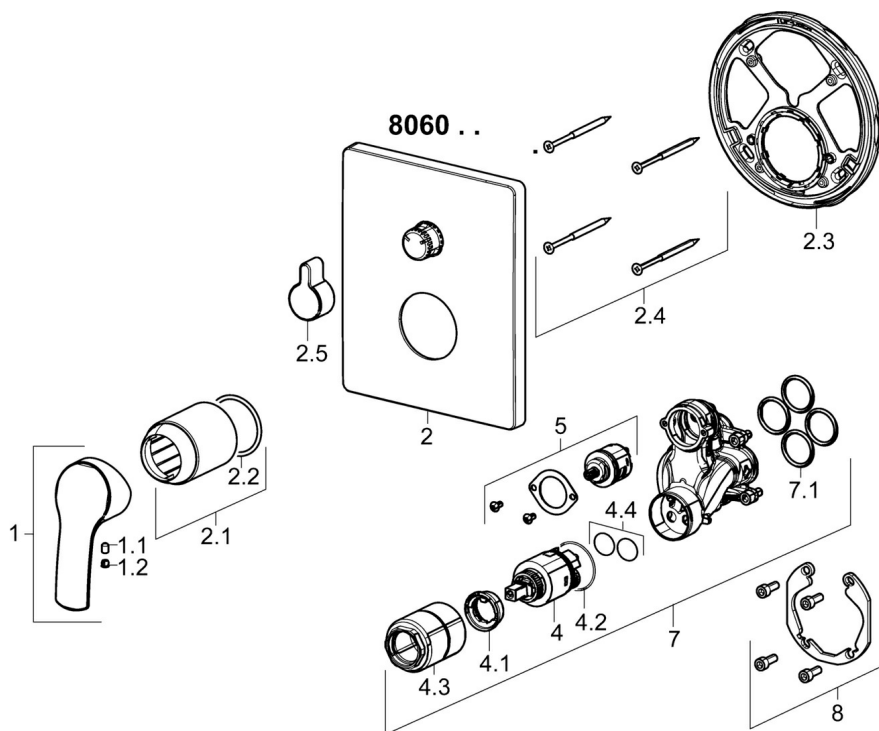

EAN: 4015474278806
static.hansa.com/80609073

- Sprcha & vana
- Jednopáková, Sada pro konečnou montáž
- Podomítková instalace
- Chrom
- Páka se symboly teplé a studené vody, Jedna ovládací páka / rukojeť
- Otočný přepínač
- Tělo baterie z mosazi DZR
- Čtvercová rozeta, Funkční jednotka připevněná šrouby, BLUECLICK - pro snadnou bezšroubovou instalaci vnější krytky, BLUETUNE dodatečné nastavení pozice vnější růžice +/- 3,5°

Technické údaje

Technické vlastnosti

Zdroj teplé vody	max. +80°C
Pracovní tlak	0.5-10 bar

Předpisy

Norma EN	EN 817
Třída hlučnosti	I (ISO 3822)

Náhradní díly

SP80609073

	Název	Kód
1	Páka	59914417
1.1	Šroub, M5x8, SW2.5	59904755
1.2	Záslepka šedá	59912112
2	Kryt příruby, 185x150 mm	59914327
2.1	Růžice	59912511
2.2	O-kroužek, 41x3	59913215
2.3	Upevňovací část	59914307
2.4	Šroub, M4.5x80	59912890
2.5	Krytka přepínače	59914324
4	Kartuše, 3.5 Classic	59913075
4.1	Temperature adjustment limiter	59912325
4.2	O-kroužek, d 28.24x2.62 Ukončeno	59912590
4.3	Šroub rukáv, M38x1	59912115
4.4	O-kroužek, d 10.10x1.60 Ukončeno	59905072
5	Přepínač	59914183
7	Funkční jednotka, 3.5	59914299
7.1	O-kroužek, 23.47x2.62	59914304
8	Montážní kit	59914186
N.I.	šroubovák, 5 mm	59914334
N.I.	Adaptér, H/C reversed	59914184
N.I.	Nástavec-sada, 15 mm	59914182
N.I.	Přepínač, 120°	59914655
N.I.	Upevňovací šroub, M6x13	59914657