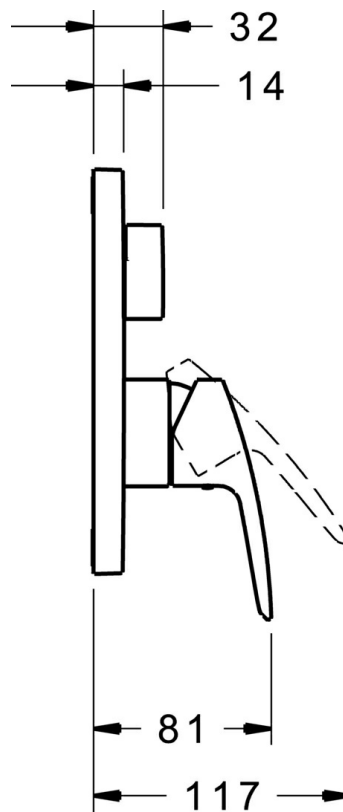

EAN: 4015474278806
static.hansa.com/80609073

- Sprcha & vana
- Jednopáková, Sada pro konečnou montáž
- Podomítková instalace
- Chrom
- Páka se symboly teplé a studené vody, Jedna ovládací páka / rukojeť
- Otočný přepínač
- Tělo baterie z mosazi DZR
- Čtvercová rozeta, Funkční jednotka připevněná šrouby, BLUECLICK - pro snadnou bezšroubovou instalaci vnější krytky, BLUETUNE dodatečné nastavení pozice vnější růžice +/- 3,5°

Technické údaje

Technické vlastnosti

Zdroj teplé vody	max. +80°C
Pracovní tlak	0.5-10 bar

Předpisy

Norma EN	EN 817
Třída hlučnosti	I (ISO 3822)

Náhradní díly

SP80609073

	Název	Kód
1	Páka	59914417
1.1	Šroub, M5x8, SW2.5	59904755
1.2	Záslepka šedá	59912112
2	Kryt příruby, 185x150 mm	59914327
2.1	Růžice	59912511
2.2	O-kroužek, 41x3	59913215
2.3	Upevňovací část	59914307
2.4	Šroub, M4.5x80	59912890
2.5	Krytka přepínače	59914324
4	Kartuše, 3.5 Classic	59913075
4.1	Temperature adjustment limiter	59912325
4.2	O-kroužek, d 28.24x2.62 Ukončeno	59912590
4.3	Šroub rukáv, M38x1	59912115
4.4	O-kroužek, d 10.10x1.60 Ukončeno	59905072
5	Přepínač	59914183
7	Funkční jednotka, 3.5	59914299
7.1	O-kroužek, 23.47x2.62	59914304
8	Montážní kit	59914186
N.I.	šroubovák, 5 mm	59914334
N.I.	Adaptér, H/C reversed	59914184
N.I.	Nástavec-sada, 15 mm	59914182
N.I.	Přepínač, 120°	59914655
N.I.	Upevňovací šroub, M6x13	59914657