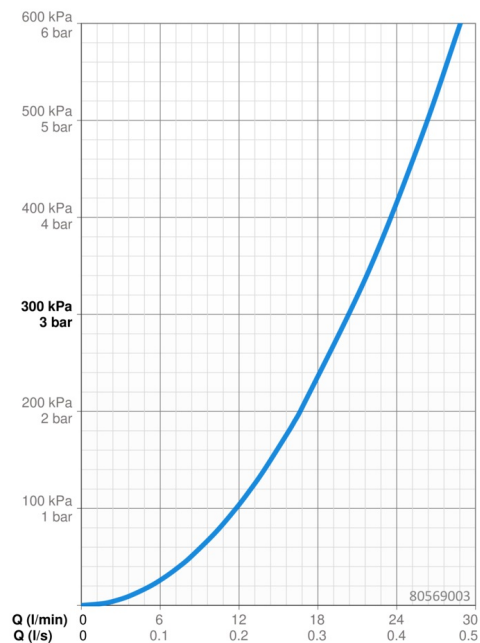

Technické údaje

Vlastnosti prietoku

Prietok pri tlaku 3 bar **20.4 l/min**

Technické vlastnosti

Dodávka teplej vody **max. +80°C**
Pracovný tlak **0.5-10 bar**
Materiál **Mosadz**

Predpisy

Norma EN **EN 817**

Schválenia a Prehlásenia

DVGW **DW-6506CS0196**
ABP **PA-IX 38160/IB**
Vyhlásenie o zhode **DoC**
EPD **S-P-07752**