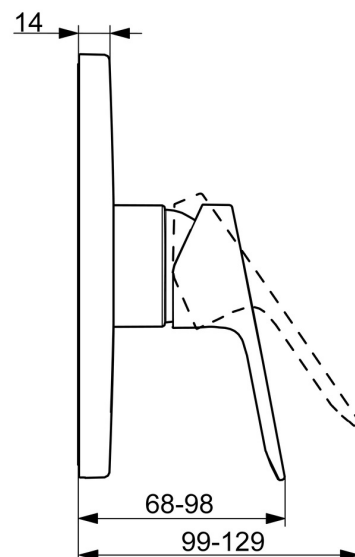

EAN: 4057304019142

static.hansa.com/80569003

- Riešenia pre sprchy
- Sada pre konečnú montáž, jednopáková
- Podomietková inštalácia
- Chróm
- Páka so symbolom teplej a studenej vody, Jedna ovládacia páka / rukoväť
- Ø 35 mm keramická kartuša pre ovládanie teploty a prietoku vody
- Telo batérie z mosadze DZR
- Gulatá rozeta, BLUECLICK – pre ľahkú bezskrútkovú inštaláciu vonkajšej krytky, Funkčná jednotka pripevnená skrutkami

Technické údaje

Vlastnosti prietoku

Prietok pri tlaku 3 bar **20.4 l/min**

Technické vlastnosti

Dodávka teplej vody **max. +80°C**
 Pracovný tlak **0.5-10 bar**
 Materiál **Mosadz**

Predpisy

Norma EN **EN 817**

Schválenia a Prehlásenia

DVGW **DW-6506CS0196**
 ABP **PA-IX 38160/IB**
 Vyhlásenie o zhode **DoC**
 EPD **S-P-07752**

Náhradné diely

SP80569003

	Názov	Kód
01	Ovládacia rukoväť	1014955V
02	Ružiče	59912511
03	Kryt príruby, d 170 mm	59914310
04	Skrutka, M4.5x80	59912890
05	Fixing part	59914296
06	Funkčná jednotka, 3.5	59914303
07	Kartuš, 3.5 Classic	59913075
08	O-krúžok, 23.47x2.62	59914304