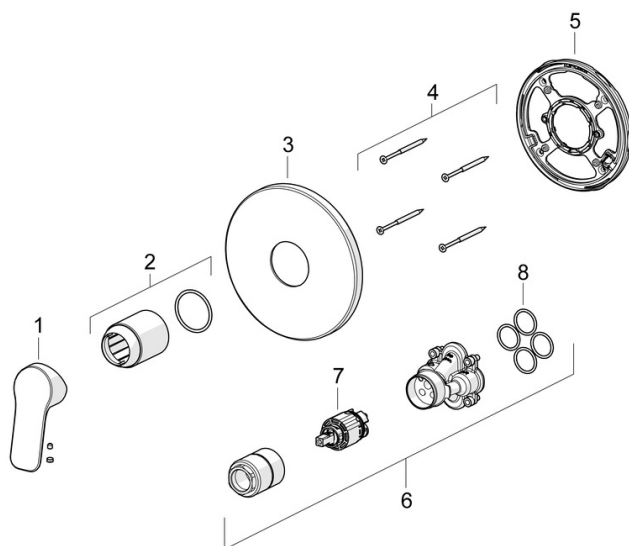

EAN: 4057304019142

static.hansa.com/80569003

- Riešenia pre sprchy
- Sada pre konečnú montáž, jednopáková
- Podomietková inštalácia
- Chróm
- Páka so symbolom teplej a studenej vody, Jedna ovládacia páka / rukoväť
- Ø 35 mm keramická kartuša pre ovládanie teploty a prietoku vody
- Telo batérie z mosadze DZR
- Gulatá rozeta, BLUECLICK – pre ľahkú bezskrútkovú inštaláciu vonkajšej krytky, Funkčná jednotka pripevnená skrutkami

Schválenia a Prehlásenia

DVGW **DW-6506CS0196**
 ABP **PA-IX 38160/IB**
 Vyhlásenie o zhode **DoC**
 EPD **S-P-07752**

Náhradné diely

SP80569003

	Názov	Kód
01	Ovládacia rukoväť	1014955V
02	Ružiče	59912511
03	Kryt príruby, d 170 mm	59914310
04	Skrutka, M4.5x80	59912890
05	Fixing part	59914296
06	Funkčná jednotka, 3.5	59914303
07	Kartuš, 3.5 Classic	59913075
08	O-krúžok, 23.47x2.62	59914304