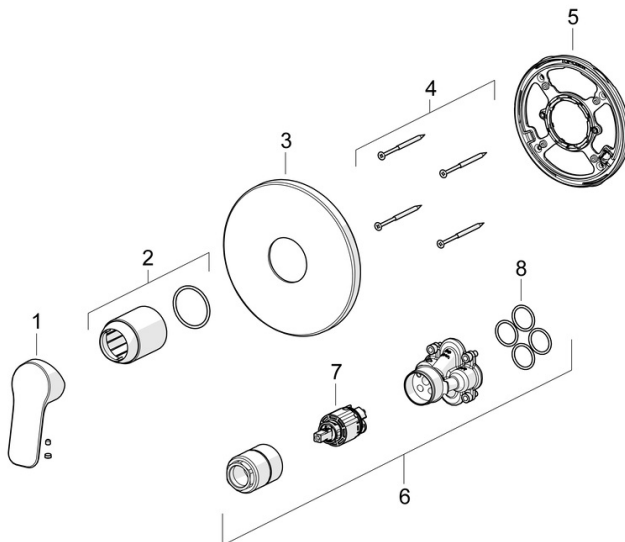

- Solutions de douche
- Kit de finition, Monocommande
- Montage mural encastré
- Chrome
- Levier avec symbole C+F, Levier monocommande
- Cartouche céramique de \varnothing 35 mm pour contrôle de température et de débit
- Corps en laiton DZR
- Rosace ronde, BLUECLICK support pour rosace pour montage facile, Unité de fixation avec vis

Règlementations

Norme EN **EN 817**

Certificats et normes

DVGW **DW-6506CS0196**
 ABP **PA-IX 38160/IB**
 Déclaration de conformité **DoC**
 EPD **S-P-07752**

Pièces de rechange

SP80569003

| | Nom | Code |
|----|--------------------------|----------|
| 01 | Levier | 1014955V |
| 02 | Rosace | 59912511 |
| 03 | Rosaces, d 170 mm | 59914310 |
| 04 | Vis, M4.5x80 | 59912890 |
| 05 | Pièce de fixation | 59914296 |
| 06 | Unité fonctionnelle, 3.5 | 59914303 |
| 07 | Cartouche, 3,5 Classic | 59913075 |
| 08 | Joint, 23,47x2,62 | 59914304 |