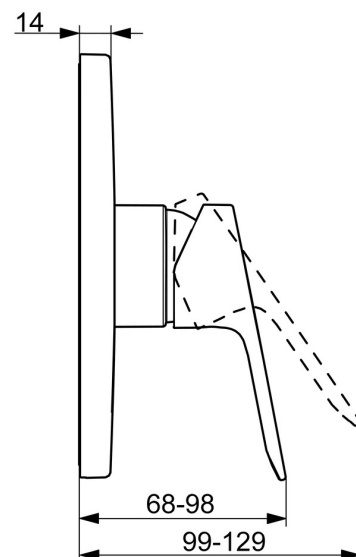

EAN: 4057304019142
static.hansa.com/80569003

Voici le robinet de douche HANSABASIC - un choix intemporel pour toute salle de bain moderne. Ce kit de finition présente un traitement de surface chromé et est conçu pour un montage mural dissimulé. Doté de symboles chaud et froid et d'un levier à commande unique, ce robinet permet de contrôler la température et le débit de l'eau sans effort. Ce robinet n'est pas seulement de conception universelle, il offre également un rapport qualité-prix exceptionnel. Choisissez la ligne BASIC pour un plaisir quotidien dans l'utilisation de tous les jours.

- Solutions de douche
- Kit de finition, Monocommande
- Montage mural encastré
- Chrome
- Levier avec symbole C+F, Levier monocommande
- Cartouche céramique de \varnothing 35 mm pour contrôle de température et de débit
- Corps en laiton DZR
- Rosace ronde, BLUECLICK support pour rosace pour montage facile, Unité de fixation avec vis

Caractéristiques techniques

Caractéristiques de débit

Débit à 3 bar **20.4 l/min**

Caractéristiques techniques

Alimentation en eau chaude **max. +80°C**
 Pression de service **0.5-10 bar**
 Matériau **brass**

Règlementations

Norme EN **EN 817**

Certificats et normes

DVGW **DW-6506CS0196**
 ABP **PA-IX 38160/IB**
 Déclaration de conformité **DoC**
 EPD **S-P-07752**

Pièces de rechange

SP80569003

| | Nom | Code |
|----|--------------------------|----------|
| 01 | Levier | 1014955V |
| 02 | Rosace | 59912511 |
| 03 | Rosaces, d 170 mm | 59914310 |
| 04 | Vis, M4.5x80 | 59912890 |
| 05 | Pièce de fixation | 59914296 |
| 06 | Unité fonctionnelle, 3.5 | 59914303 |
| 07 | Cartouche, 3,5 Classic | 59913075 |
| 08 | Joint, 23,47x2,62 | 59914304 |