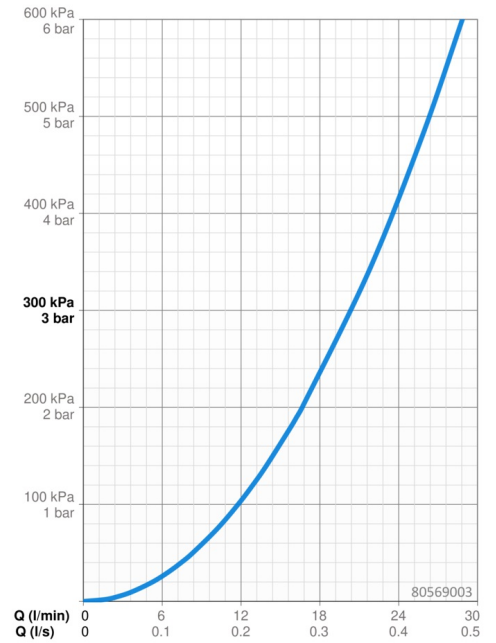

Caractéristiques techniques

Caractéristiques de débit

Débit à 3 bar **20.4 l/min**

Caractéristiques techniques

Alimentation en eau chaude **max. +80°C**
Pression de service **0.5-10 bar**
Matériau **brass**

Règlementations

Norme EN **EN 817**

Certificats et normes

DVGW **DW-6506CS0196**
ABP **PA-IX 38160/IB**
Déclaration de conformité **DoC**
EPD **S-P-07752**