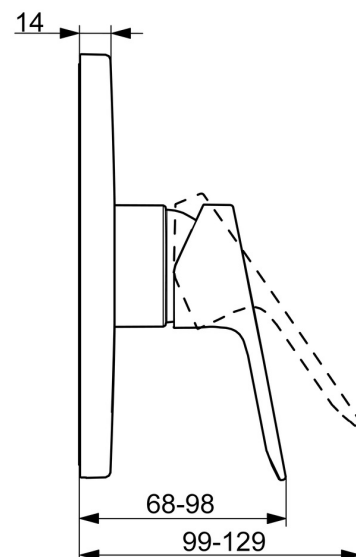

EAN: 4057304019142

static.hansa.com/80569003

- Řešení pro sprchy
- Sada pro konečnou montáž, Jednopáková
- Podomítková instalace
- Chrom
- Páka se symboly teplé a studené vody, Jedna ovládací páka / rukojeť
- \varnothing 35 mm keramická kartuše pro ovládání teploty a průtoku vody
- Tělo baterie z mosazi DZR
- Kulatá rozeta, BLUECLICK - pro snadnou bezšroubovou instalaci vnější krytky, Funkční jednotka připevněná šrouby

Technické údaje

Vlastnosti průtoku

Průtokové množství při 3 bar **20.4 l/min**

Technické vlastnosti

Zdroj teplé vody **max. +80°C**
 Pracovní tlak **0.5-10 bar**
 Materiál **Mosaz**

Předpisy

Norma EN **EN 817**

Schválení a Prohlášení

DVGW **DW-6506CS0196**
 ABP **PA-IX 38160/IB**
 Prohlášení o shodě **DoC**
 EPD **S-P-07752**

Náhradní díly

SP80569003

	Název	Kód
01	Páka	1014955V
02	Růžice	59912511
03	Kryt příruby, d 170 mm	59914310
04	Šroub, M4,5x80	59912890
05	Upevňovací část	59914296
06	Funkční jednotka, 3,5	59914303
07	Kartuše, 3,5 Classic	59913075
08	O-kroužek, 23.47x2.62	59914304