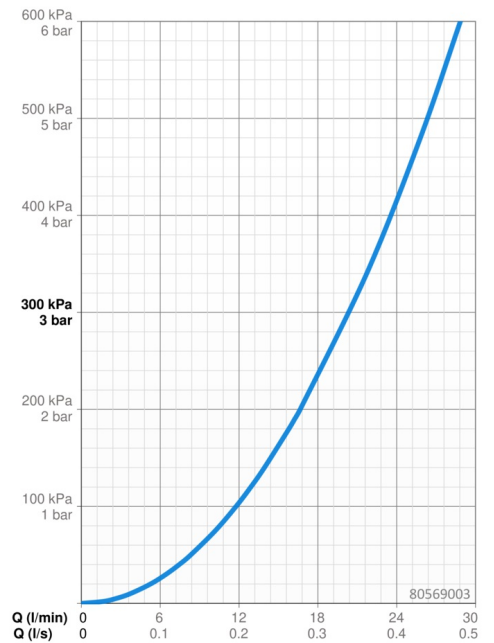

Technické údaje

Vlastnosti průtoku

Průtokové množství při 3 bar **20.4 l/min**

Technické vlastnosti

Zdroj teplé vody **max. +80°C**
Pracovní tlak **0.5-10 bar**
Materiál **Mosaz**

Předpisy

Norma EN **EN 817**

Schválení a Prohlášení

DVGW **DW-6506CS0196**
ABP **PA-IX 38160/IB**
Prohlášení o shodě **DoC**
EPD **S-P-07752**