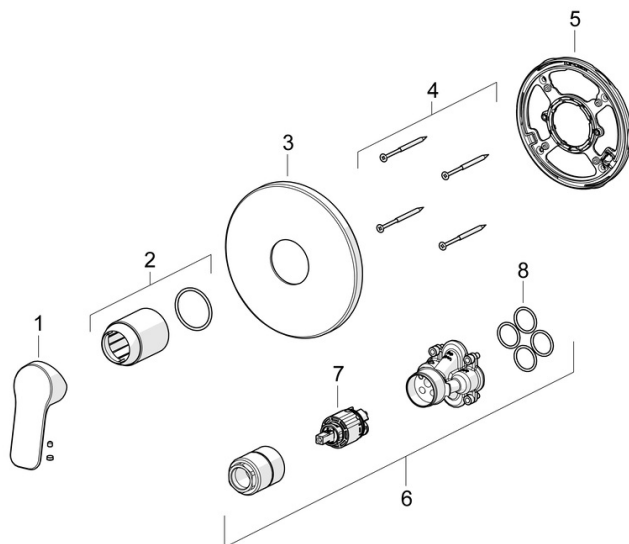

EAN: 4057304019142

static.hansa.com/80569003

- Řešení pro sprchy
- Sada pro konečnou montáž, Jednopáková
- Podomítková instalace
- Chrom
- Páka se symboly teplé a studené vody, Jedna ovládací páka / rukojeť
- \varnothing 35 mm keramická kartuše pro ovládání teploty a průtoku vody
- Tělo baterie z mosazi DZR
- Kulatá rozeta, BLUECLICK - pro snadnou bezšroubovou instalaci vnější krytky, Funkční jednotka připevněná šrouby

Schválení a Prohlášení

DVGW **DW-6506CS0196**
 ABP **PA-IX 38160/IB**
 Prohlášení o shodě **DoC**
 EPD **S-P-07752**

Náhradní díly

SP80569003

	Název	Kód
01	Páka	1014955V
02	Růžice	59912511
03	Kryt příruby, d 170 mm	59914310
04	Šroub, M4,5x80	59912890
05	Upevňovací část	59914296
06	Funkční jednotka, 3,5	59914303
07	Kartuše, 3,5 Classic	59913075
08	O-kroužek, 23.47x2.62	59914304