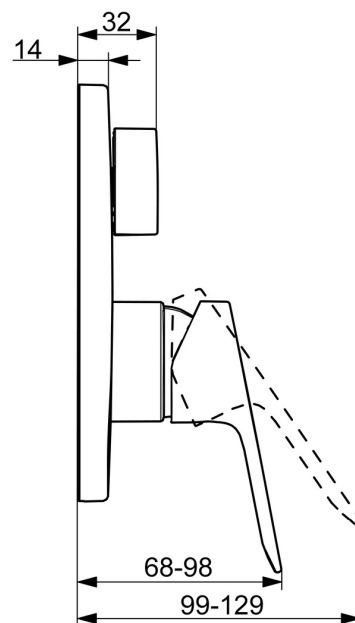

EAN: 4057304019159  
[static.hansa.com/80559003](http://static.hansa.com/80559003)

- Sprcha a vaňa
- Sada pre konečnú montáž, jednopáková
- Podomietková inštalácia
- Chróm
- Páka so symbolom teplej a studenej vody, Jedna ovládacia páka / rukoväť
- Otočný prepínač
- $\varnothing$  35 mm keramická kartuša pre ovládanie teploty a prietoku vody
- Rám ružice, Guľatá rozeta, BLUECLICK – pre ľahkú bezskrútkovú inštaláciu vonkajšej krytky, Funkčná jednotka pripevnená skrutkami, BLUETUNE dodatočné nastavenie vonkajšej ružice +/- 3,5°, Krycia objímka

### Technické vlastnosti

Dodávka teplej vody **max. +80°C**  
 Pracovný tlak **0.5-10 bar**  
 Materiál **Mosadz**

### SP80559003

	Názov	Kód
01	Ovládacia rukoväť	1014955V
02	Ružiče	59912511
03	Krytka prepínača	59914324
04	Kryt príruby, d 170 mm	59914308
05	Skrutka, M4.5x80	59912890
06	Fixing part	59914307
07	Funkčná jednotka, 3,5	59914299
08	Prepínač	59914183
09	Kartuš, 3,5 Classic	59913075
10	O-kružok, 23.47x2.62	59914304