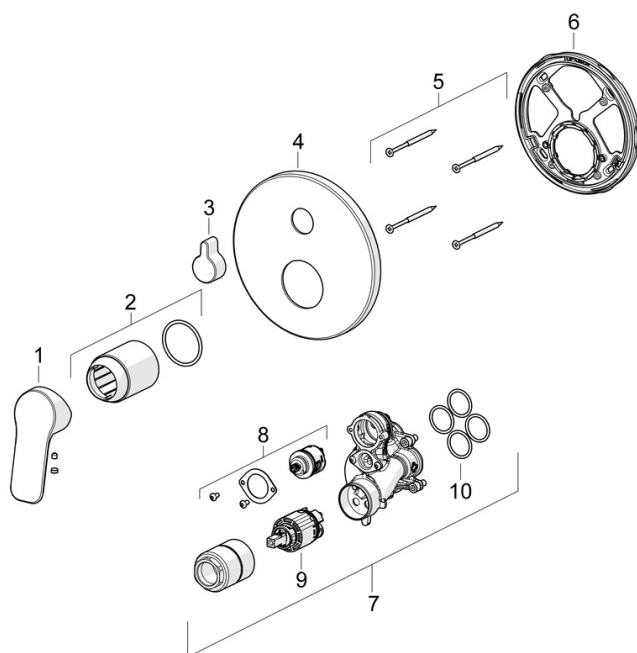

EAN: 4057304019159  
[static.hansa.com/80559003](http://static.hansa.com/80559003)

- Sprcha a vaňa
- Sada pre konečnú montáž, jednopáková
- Podomietková inštalácia
- Chróm
- Páka so symbolom teplej a studenej vody, Jedna ovládacia páka / rukoväť
- Otočný prepínač
- $\varnothing$  35 mm keramická kartuša pre ovládanie teploty a prietoku vody
- Rám ružice, Guľatá rozeta, BLUECLICK – pre ľahkú bezskrútkovú inštaláciu vonkajšej krytky, Funkčná jednotka pripevnená skrutkami, BLUETUNE dodatočné nastavenie vonkajšej ružice +/- 3,5°, Krycia objímka

### SP80559003

	Názov	Kód
01	Ovládacia rukoväť	1014955V
02	Ružiče	59912511
03	Krytka prepínača	59914324
04	Kryt príruby, d 170 mm	59914308
05	Skrutka, M4.5x80	59912890
06	Fixing part	59914307
07	Funkčná jednotka, 3,5	59914299
08	Prepínač	59914183
09	Kartuš, 3,5 Classic	59913075
10	O-kružok, 23.47x2.62	59914304