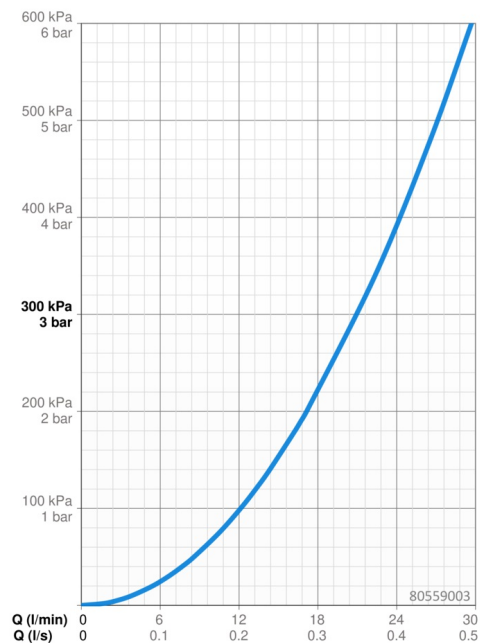

Technické údaje

Vlastnosti prietoku

Prietok pri tlaku 3 bar **21.0 / 21.0 l/min**

Technické vlastnosti

Dodávka teplej vody **max. +80°C**
Pracovný tlak **0.5-10 bar**
Materiál **Mosadz**

Predpisy

Norma EN **EN 817**
Trieda hlučnosti **I (ISO 3822)**

Schválenia a Prehlásenia

DVGW **DW-6506CS0196**
ABP **PA-IX 38161/IDC**
Vyhlásenie o zhode **DoC**
EPD **S-P-07752**