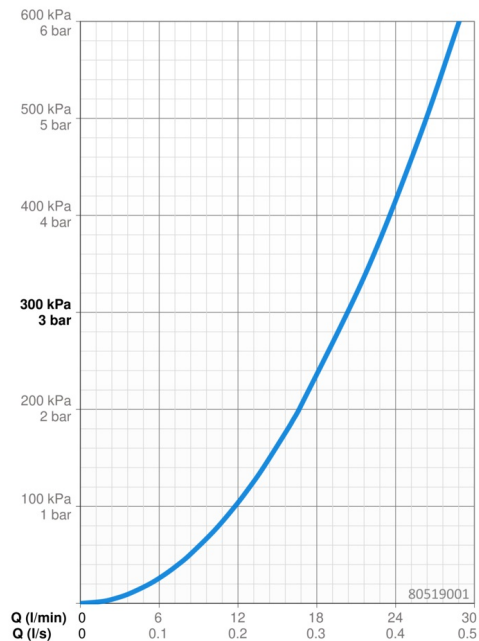

Technické údaje

Vlastnosti prietoku

Prietok pri tlaku 3 bar **20.4 l/min**

Technické vlastnosti

Dodávka teplej vody **max. +80°C**
Pracovný tlak **0.5-10 bar**
Materiál **Mosadz**

Predpisy

Norma EN **EN 817**
Trieda hlučnosti **I(ISO 3822)**

Schválenia a Prehlásenia

DVGW **DW-6506CS0196**
ABP **PA-IX 38160/IB**
Vyhlásenie o zhode **DoC**
EPD **S-P-07752**