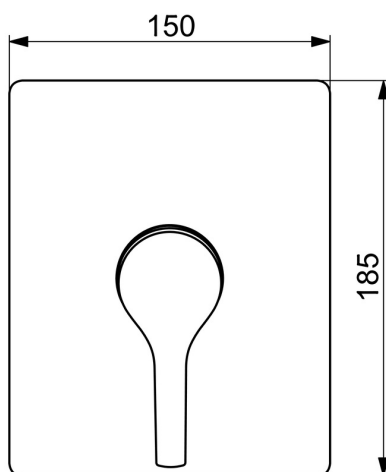

EAN: 4057304012198
static.hansa.com/80519001

- Riešenia pre sprchy
- Sada pre konečnú montáž, jednopáková
- Podomietková inštalácia
- Chróm
- Páka so symbolom teplej a studenej vody, Jedna ovládacia páka / rukoväť
- Funkcie pre nastavenie maximálnej teploty a prietoku vody, Nastaviteľný obmedzovač teploty vody (súčasť dodávky, možnosť dodatočnej inštalácie)
- \varnothing 35 mm keramická kartuša pre ovládanie teploty a prietoku vody
- Telo batérie z mosadze DZR
- Rám ružice, Štvorcová rozeta, Krycia objímka, Funkčná jednotka pripevnená skrutkami, BLUECLICK - pre ľahkú bezskrutkovú inštaláciu vonkajšej krytky
- Bez prepínania

Technické údaje

Vlastnosti prietoku

Prietok pri tlaku 3 bar **20.4 l/min**

Technické vlastnosti

Dodávka teplej vody **max. +80°C**
 Pracovný tlak **0.5-10 bar**
 Materiál **Mosadz**

Predpisy

Norma EN **EN 817**
 Trieda hlučnosti **I(ISO 3822)**

Schválenia a Prehlásenia

DVGW **DW-6506CS0196**
 ABP **PA-IX 38160/IB**
 Vyhlásenie o zhode **DoC**
 EPD **S-P-07752**

Náhradné diely

SP80619093

	Názov	Kód
01	Funkčná jednotka, 3.5	59914303
02	Kartuš, 3.5 Classic	59913075
03	Skrutka rukáv, M38x1	59912115
04	Temperature adjustment limiter	59912325
05	O-kružok, 23.47x2.62	59914304
06	Kryt príruby, 185x150 mm	59914328
07	Fixing part	59914511
08	Skrutka, M4.5x80	59912890
09	Ružice	59912511
10	Skrutka, M5x8, SW2.5	59904755
11	Záslepka Sivá	59912112
12	Montážny kit	59914186
13	Ovládacia rukoväť	59914712
13	Ovládacia rukoväť	59914417
N.I.	Upevňovacia skrutka, M6x13	59914657
N.I.	Nadstavňový segment, 15 mm	59914182
N.I.	Adaptér, H/C reversed	59914184