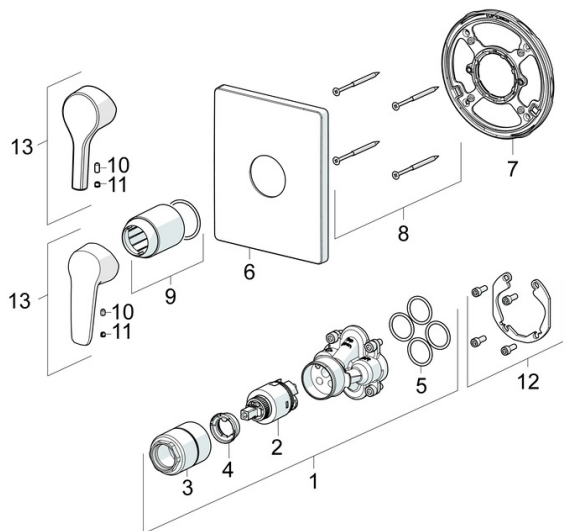

EAN: 4057304012198
static.hansa.com/80519001

- Riešenia pre sprchy
- Sada pre konečnú montáž, jednopáková
- Podomietková inštalácia
- Chróm
- Páka so symbolom teplej a studenej vody, Jedna ovládacia páka / rukoväť
- Funkcie pre nastavenie maximálnej teploty a prietoku vody, Nastaviteľný obmedzovač teploty vody (súčasť dodávky, možnosť dodatočnej inštalácie)
- \varnothing 35 mm keramická kartuša pre ovládanie teploty a prietoku vody
- Telo batérie z mosadze DZR
- Rám ružice, Štvorcová rozeta, Krycia objímka, Funkčná jednotka pripevnená skrutkami, BLUECLICK - pre ľahkú bezskrutkovú inštaláciu vonkajšej krytky
- Bez prepínania

Schválenia a Prehlásenia

DVGW **DW-6506CS0196**
 ABP **PA-IX 38160/IB**
 Vyhlásenie o zhode **DoC**
 EPD **S-P-07752**

Náhradné diely

SP80619093

	Názov	Kód
01	Funkčná jednotka, 3.5	59914303
02	Kartuš, 3.5 Classic	59913075
03	Skrutka rukáv, M38x1	59912115
04	Temperature adjustment limiter	59912325
05	O-kružok, 23.47x2.62	59914304
06	Kryt príruby, 185x150 mm	59914328
07	Fixing part	59914511
08	Skrutka, M4.5x80	59912890
09	Ružice	59912511
10	Skrutka, M5x8, SW2.5	59904755
11	Záslepka Sivá	59912112
12	Montážny kit	59914186
13	Ovládacia rukoväť	59914712
13	Ovládacia rukoväť	59914417
N.I.	Upevňovacia skrutka, M6x13	59914657
N.I.	Nadstavňový segment, 15 mm	59914182
N.I.	Adaptér, H/C reversed	59914184