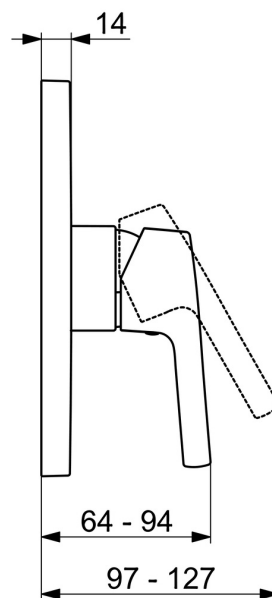

EAN: 4057304012198
static.hansa.com/80519001

- Riešenia pre sprchy
- Sada pre konečnú montáž, jednopáková
- Podomietková inštalácia
- Chróm
- Páka so symbolom teplej a studenej vody, Jedna ovládacia páka / rukoväť
- Funkcie pre nastavenie maximálnej teploty a prietoku vody, Nastaviteľný obmedzovač teploty vody (súčasť dodávky, možnosť dodatočnej inštalácie)
- \varnothing 35 mm keramická kartuša pre ovládanie teploty a prietoku vody
- Telo batérie z mosadze DZR
- Rám ružice, Štvorcová rozeta, Krycia objímka, Funkčná jednotka pripevnená skrutkami, BLUECLICK - pre ľahkú bezskrutkovú inštaláciu vonkajšej krytky
- Bez prepínania

Technické údaje

Vlastnosti prietoku

Prietok pri tlaku 3 bar **20.4 l/min**

Technické vlastnosti

Dodávka teplej vody **max. +80°C**
 Pracovný tlak **0.5-10 bar**
 Materiál **Mosadz**

Predpisy

Norma EN **EN 817**
 Trieda hlučnosti **I(ISO 3822)**

Schválenia a Prehlásenia

DVGW **DW-6506CS0196**
 ABP **PA-IX 38160/IB**
 Vyhlásenie o zhode **DoC**
 EPD **S-P-07752**

Náhradné diely

SP80619093

	Názov	Kód
01	Funkčná jednotka, 3.5	59914303
02	Kartuš, 3.5 Classic	59913075
03	Skrutka rukáv, M38x1	59912115
04	Temperature adjustment limiter	59912325
05	O-kružok, 23.47x2.62	59914304
06	Kryt príruby, 185x150 mm	59914328
07	Fixing part	59914511
08	Skrutka, M4.5x80	59912890
09	Ružice	59912511
10	Skrutka, M5x8, SW2.5	59904755
11	Záslepka Sivá	59912112
12	Montážny kit	59914186
13	Ovládacia rukoväť	59914712
13	Ovládacia rukoväť	59914417
N.I.	Upevňovacia skrutka, M6x13	59914657
N.I.	Nadstavňový segment, 15 mm	59914182
N.I.	Adaptér, H/C reversed	59914184