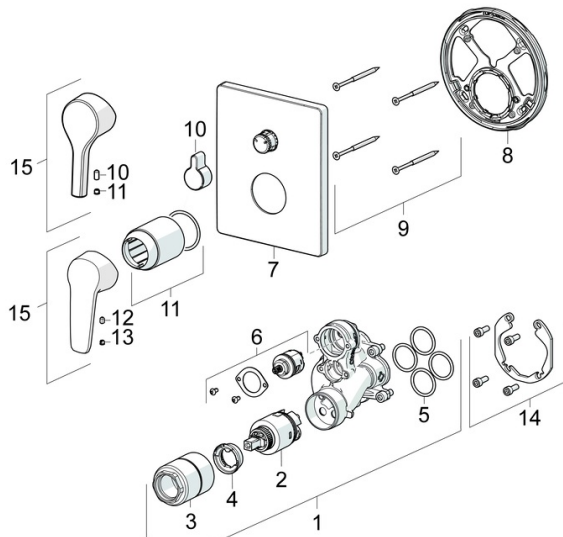

EAN: 4057304012167
static.hansa.com/80509001

- Bad en douche
- Afbouwset, Eengreeps
- Wandmontage voor inbouwunit
- Chroom
- Hengel met warm-koud-aanduiding, Eengreeps bediend
- Draaiknop omstelling
- Temperatuurbegrenzer, Temperatuurbegrenzer (achteraf instelbaar)
- \varnothing 35 mm keramisch binnenwerk voor debiet en temperatuur instelling
- Kraanhuis gemaakt van DZR messing
- Frame tbv rozetten, Vierkante rozet, Huls, Functie-eenheid bevestigd met schroeven, BLUECLICK rozettendrager voor eenvoudige montage, BLUETUNE, verstelbaar na installatie +/- 3,5°

Technische gegevens

Doorstromingseigenschappen

Doorstroomhoeveelheid bij 3 bar **21.0 / 21.0 l/min**

Technische eigenschappen

Warmwatertoevoer **max. +80°C**
 Werkdruk **0.5-10 bar**
 Materiaal **brass**

Voorschriften

SP80609093

	Naam	Code
01	Functional unit, 3,5	59914299
02	Binnenwerk, 3,5 Classic	59913075
03	Schroef de mouw, M38x1	59912115
04	Temperature adjustment limiter	59912325
05	O-ring, 23.47x2.62	59914304
06	Omsteller	59914183
07	Afdekplaat, 185x150 mm Chrom	59914327
08	Fixing part	59914307
09	Schroef, M4.5x80	59912890
10	Omstelknop Chrom	59914324
11	Rosassen Chrom	59912511
12	Schroef, M5x8, SW2.5	59904755
13	Sierdop Grijs	59912112
14	Installatie pakket	59914186
15	Handel Chrom	59914712
15	Handel Chrom	59914417
N.I.	Adapter, H/C reversed	59914184
N.I.	Bevestigingsschroeven, M6x13	59914657
N.I.	Omsteller, 120°	59914655
N.I.	Inbouwverlengstuk compleet, 15 mm	59914182