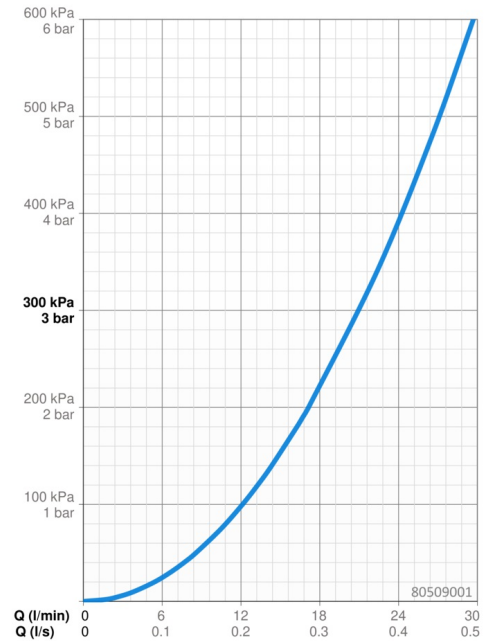

Technische gegevens

Doorstromingseigenschappen

Doorstroomhoeveelheid bij 3 bar **21.0 / 21.0 l/min**

Technische eigenschappen

Warmwatertoevoer **max. +80°C**
Werkdruk **0.5-10 bar**
Materiaal **brass**

Voorschriften

EN-norm **EN 817**
Geluidsklasse **I (ISO 3822)**

Toestemmingen en Verklaringen

DVGW **DW-6506CS0196**
ABP **PA-IX 38161/IDC**
Verklaring van overeenstemming **DoC**
EPD **S-P-07752**