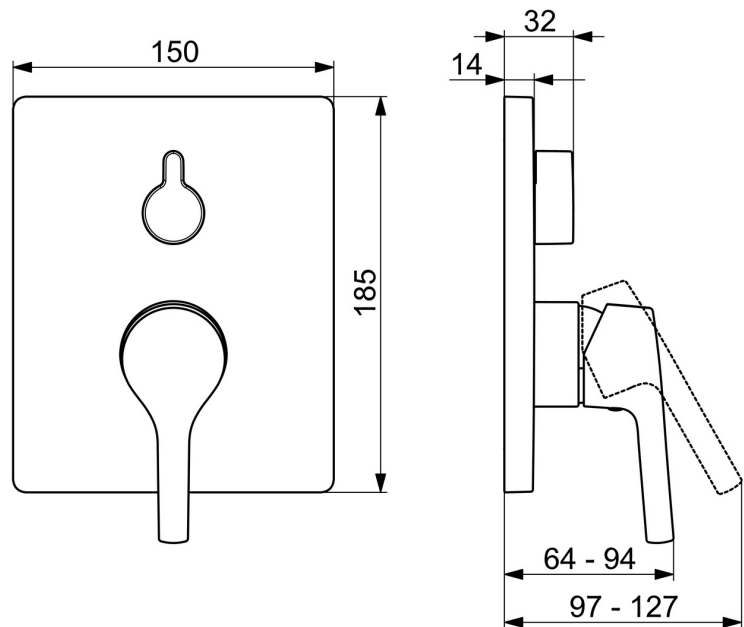

EAN: 4057304012167
static.hansa.com/80509001

- Bad en douche
- Afbouwset, Eengreeps
- Wandmontage voor inbouwunit
- Chroom
- Hengel met warm-koud-aanduiding, Eengreeps bediend
- Draaiknop omstelling
- Temperatuurbegrenzer, Temperatuurbegrenzer (achteraf instelbaar)
- \varnothing 35 mm keramisch binnenwerk voor debiet en temperatuur instelling
- Kraanhuis gemaakt van DZR messing
- Frame tbv rozetten, Vierkante rozet, Huls, Functie-eenheid bevestigd met schroeven, BLUECLICK rozettendrager voor eenvoudige montage, BLUETUNE, verstelbaar na installatie +/- 3,5°

Technische gegevens

Doorstromingseigenschappen

Doorstroomhoeveelheid bij 3 bar **21.0 / 21.0 l/min**

Technische eigenschappen

Warmwatertoevoer **max. +80°C**
 Werkdruk **0.5-10 bar**
 Materiaal **brass**

Voorschriften

SP80609093

	Naam	Code
01	Functional unit, 3,5	59914299
02	Binnenwerk, 3,5 Classic	59913075
03	Schroef de mouw, M38x1	59912115
04	Temperature adjustment limiter	59912325
05	O-ring, 23.47x2.62	59914304
06	Omsteller	59914183
07	Afdekplaat, 185x150 mm Chrom	59914327
08	Fixing part	59914307
09	Schroef, M4.5x80	59912890
10	Omstelknop Chrom	59914324
11	Rosassen Chrom	59912511
12	Schroef, M5x8, SW2.5	59904755
13	Sierdop Grijs	59912112
14	Installatie pakket	59914186
15	Handel Chrom	59914712
15	Handel Chrom	59914417
N.I.	Adapter, H/C reversed	59914184
N.I.	Bevestigingsschroeven, M6x13	59914657
N.I.	Omsteller, 120°	59914655
N.I.	Inbouwverlengstuk compleet, 15 mm	59914182