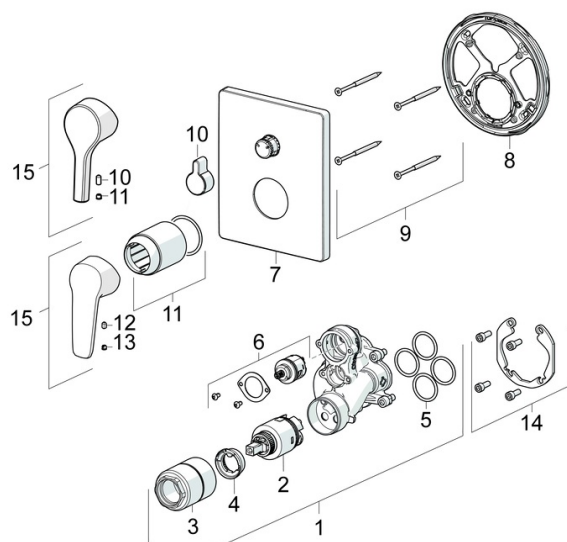

EAN: 4057304012167

static.hansa.com/80509001

- Sprcha & vana
- Sada pro konečnou montáž, Jednopáková
- Podomítková instalace
- Chrom
- Páka se symboly teplé a studené vody, Jedna ovládací páka / rukojeť
- Otočný přepínač
- Funkce pro nastavení maximální teploty a průtoku vody, Nastavitelný omezovač teploty vody (součástí dodávky, možnost dodatečné instalace)
- \varnothing 35 mm keramická kartuše pro ovládání teploty a průtoku vody
- Tělo baterie z mosazi DZR
- Rám růžice, Čtvercová rozeta, Krycí objímka, Funkční jednotka připevňená šrouby, BLUECLICK - pro snadnou bezšroubovou instalaci vnější krytky, BLUETUNE dodatečně nastavení pozice vnější růžice +/- 3,5°

Schválení a Prohlášení

DVGW **DW-6506CS0196**
 ABP **PA-IX 38161/IDC**
 Prohlášení o shodě **DoC**
 EPD **S-P-07752**

Náhradní díly

SP80609093

	Název	Kód
01	Funkční jednotka, 3,5	59914299
02	Kartuše, 3,5 Classic	59913075
03	Šroub rukáv, M38x1	59912115
04	Temperature adjustment limiter	59912325
05	O-kroužek, 23.47x2.62	59914304
06	Přepínač	59914183
07	Kryt příruby, 185x150 mm	59914327
08	Upevňovací část	59914307
09	Šroub, M4.5x80	59912890
10	Krytka přepínače	59914324
11	Růžice	59912511
12	Šroub, M5x8, SW2.5	59904755
13	Záslepka šedá	59912112
14	Montážní kit	59914186
15	Páka	59914712
15	Páka	59914417
N.I.	Adaptér, H/C reversed	59914184
N.I.	Upevňovací šroub, M6x13	59914657
N.I.	Přepínač, 120°	59914655
N.I.	Nástavec-sada, 15 mm	59914182