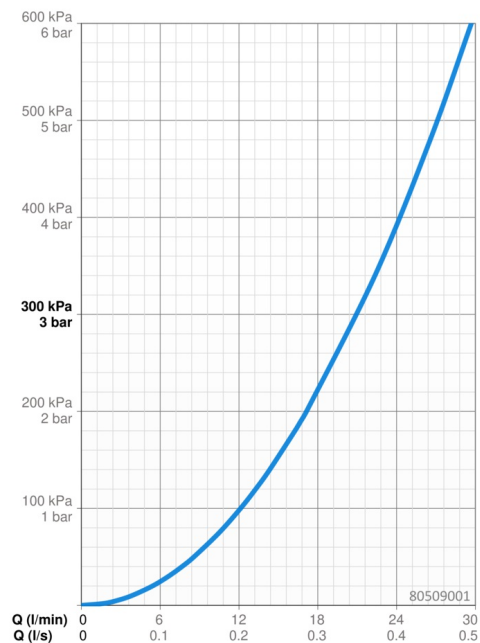

Technické údaje

Vlastnosti průtoku

Průtokové množství při 3 bar **21.0 / 21.0 l/min**

Technické vlastnosti

Zdroj teplé vody **max. +80°C**
Pracovní tlak **0.5-10 bar**
Materiál **Mosaz**

Předpisy

Norma EN **EN 817**
Třída hlučnosti **I (ISO 3822)**

Schválení a Prohlášení

DVGW **DW-6506CS0196**
ABP **PA-IX 38161/IDC**
Prohlášení o shodě **DoC**
EPD **S-P-07752**