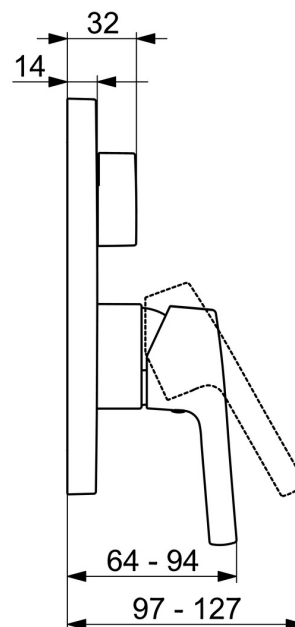

EAN: 4057304012167

static.hansa.com/80509001

- Sprcha & vana
- Sada pro konečnou montáž, Jednopáková
- Podomítková instalace
- Chrom
- Páka se symboly teplé a studené vody, Jedna ovládací páka / rukojeť
- Otočný přepínač
- Funkce pro nastavení maximální teploty a průtoku vody, Nastavitelný omezovač teploty vody (součástí dodávky, možnost dodatečné instalace)
- \varnothing 35 mm keramická kartuše pro ovládání teploty a průtoku vody
- Tělo baterie z mosazi DZR
- Rám růžice, Čtvercová rozeta, Krycí objímka, Funkční jednotka připevňená šrouby, BLUECLICK - pro snadnou bezšroubovou instalaci vnější krytky, BLUETUNE dodatečně nastavení pozice vnější růžice +/- 3,5°

Technické údaje

Vlastnosti průtoku

Průtokové množství při 3 bar **21.0 / 21.0 l/min**

Technické vlastnosti

Zdroj teplé vody **max. +80°C**
 Pracovní tlak **0.5-10 bar**
 Materiál **Mosaz**

Předpisy

Norma EN **EN 817**
 Třída hlučnosti **I (ISO 3822)**

Schválení a Prohlášení

DVGW **DW-6506CS0196**
 ABP **PA-IX 38161/IDC**
 Prohlášení o shodě **DoC**
 EPD **S-P-07752**

Náhradní díly

SP80609093

	Název	Kód
01	Funkční jednotka, 3,5	59914299
02	Kartuše, 3,5 Classic	59913075
03	Šroub rukáv, M38x1	59912115
04	Temperature adjustment limiter	59912325
05	O-kroužek, 23.47x2.62	59914304
06	Přepínač	59914183
07	Kryt příruby, 185x150 mm	59914327
08	Upevňovací část	59914307
09	Šroub, M4.5x80	59912890
10	Krytka přepínače	59914324
11	Růžice	59912511
12	Šroub, M5x8, SW2.5	59904755
13	Záslepka šedá	59912112
14	Montážní kit	59914186
15	Páka	59914712
15	Páka	59914417
N.I.	Adaptér, H/C reversed	59914184
N.I.	Upevňovací šroub, M6x13	59914657
N.I.	Přepínač, 120°	59914655
N.I.	Nástavec-sada, 15 mm	59914182