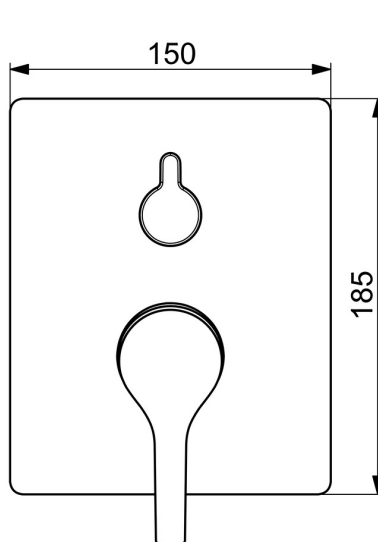

EAN: 4057304012167

static.hansa.com/80509001

- Sprcha & vana
- Sada pro konečnou montáž, Jednopáková
- Podomítková instalace
- Chrom
- Páka se symboly teplé a studené vody, Jedna ovládací páka / rukojeť
- Otočný přepínač
- Funkce pro nastavení maximální teploty a průtoku vody, Nastavitelný omezovač teploty vody (součástí dodávky, možnost dodatečné instalace)
- \varnothing 35 mm keramická kartuše pro ovládání teploty a průtoku vody
- Tělo baterie z mosazi DZR
- Rám růžice, Čtvercová rozeta, Krycí objímka, Funkční jednotka připevňená šrouby, BLUECLICK - pro snadnou bezšroubovou instalaci vnější krytky, BLUETUNE dodatečně nastavení pozice vnější růžice +/- 3,5°

Technické údaje

Vlastnosti průtoku

Průtokové množství při 3 bar **21.0 / 21.0 l/min**

Technické vlastnosti

Zdroj teplé vody **max. +80°C**
 Pracovní tlak **0.5-10 bar**
 Materiál **Mosaz**

Předpisy

Norma EN **EN 817**
 Třída hlučnosti **I (ISO 3822)**

Schválení a Prohlášení

DVGW **DW-6506CS0196**
 ABP **PA-IX 38161/IDC**
 Prohlášení o shodě **DoC**
 EPD **S-P-07752**

Náhradní díly

SP80609093

	Název	Kód
01	Funkční jednotka, 3,5	59914299
02	Kartuše, 3,5 Classic	59913075
03	Šroub rukáv, M38x1	59912115
04	Temperature adjustment limiter	59912325
05	O-kroužek, 23.47x2.62	59914304
06	Přepínač	59914183
07	Kryt příruby, 185x150 mm	59914327
08	Upevňovací část	59914307
09	Šroub, M4.5x80	59912890
10	Krytka přepínače	59914324
11	Růžice	59912511
12	Šroub, M5x8, SW2.5	59904755
13	Záslepka šedá	59912112
14	Montážní kit	59914186
15	Páka	59914712
15	Páka	59914417
N.I.	Adaptér, H/C reversed	59914184
N.I.	Upevňovací šroub, M6x13	59914657
N.I.	Přepínač, 120°	59914655
N.I.	Nástavec-sada, 15 mm	59914182