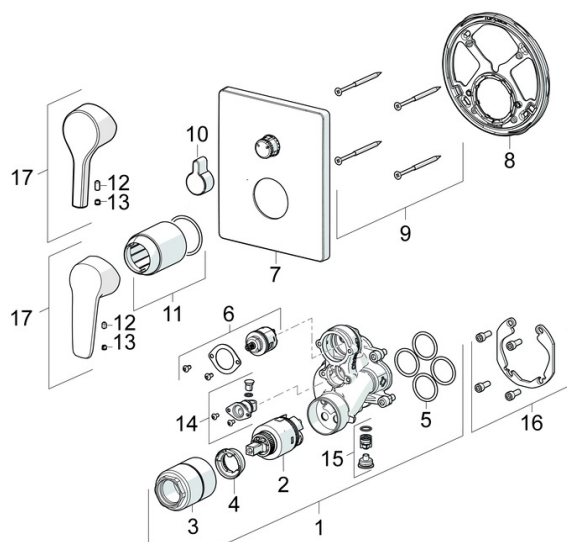

EAN: 4057304012174
static.hansa.com/80503001

- Sprcha a vaňa
- Sada pre konečnú montáž, jednopáková
- Podomietková inštalácia
- Chróm
- Páka so symbolom teplej a studenej vody, Jedna ovládacia páka / rukoväť
- Otočný prepínač
- Funkcie pre nastavenie maximálnej teploty a prietoku vody, Nastaviteľný obmedzovač teploty vody (súčasť dodávky, možnosť dodatočnej inštalácie)
- Vákuová poistka, Spätňý ventil (-y), \varnothing 35 mm keramická kartuša pre ovládanie teploty a prietoku vody
- Telo batérie z mosadze DZR
- Rám ružice, Štvorcová rozeta, Krycia objímka, Funkčná jednotka pripevnená skrutkami, BLUECLICK - pre ľahkú bezskrútkovú inštaláciu vonkajšej krytky, BLUETUNE dodatočné nastavenie vonkajšej ružice +/- 3,5°

Predpisy

Norma EN **EN 817**
 Trieda hlučnosti **I(ISO 3822)**

Schválenia a Prehlásenia

DVGW **DW-6506CS0196**
 Vyhlásenie o zhode **DoC**
 EPD **S-P-07752**

Náhradné diely

SP80623093

| Název | Kód |
|-----------------------------------|----------|
| 01 Funkčná jednotka, 3.5 | 59914298 |
| 02 Kartuš, 3.5 Classic | 59913075 |
| 03 Skrutka rukáv, M38x1 | 59912115 |
| 04 Temperature adjustment limiter | 59912325 |
| 05 O-kružok, 23.47x2.62 | 59914304 |
| 06 Prepínač | 59914183 |
| 07 Kryt príruby, 185x150 mm | 59914327 |
| 08 Fixing part | 59914307 |
| 09 Skrutka, M4.5x80 | 59912890 |
| 10 Krytka prepínača | 59914324 |
| 11 Ružice | 59912511 |
| 12 Skrutka, M5x8, SW2.5 | 59904755 |
| 13 Záslepka Sivá | 59912112 |
| 14 Zavzdušňovací ventil | 59914335 |
| 15 Spätný ventil | 59914336 |
| 16 Montážny kit | 59914186 |
| 17 Ovládacia rukoväť | 59914712 |
| 17 Ovládacia rukoväť | 59914417 |
| N.I. Adaptér, H/C reversed | 59914184 |
| N.I. Nadstavňový segment, 15 mm | 59914182 |
| N.I. Upevňovacia skrutka, M6x13 | 59914657 |
| N.I. Prepínač, 120° | 59914655 |