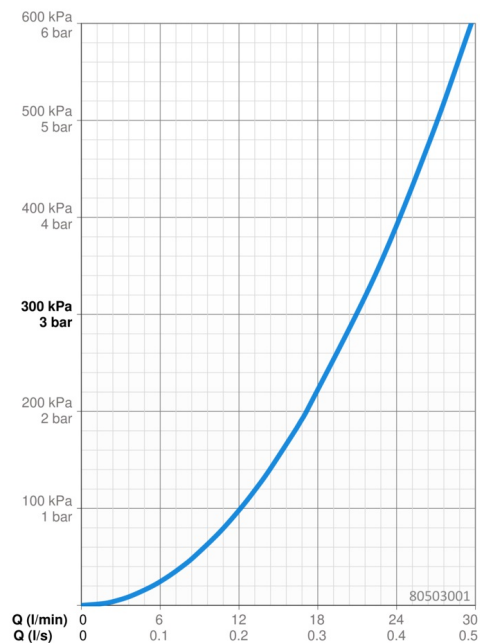

Technické údaje

Vlastnosti prietoku

Prietok pri tlaku 3 bar **21.0 / 21.0 l/min**

Technické vlastnosti

Dodávka teplej vody **max. +80°C**
Pracovný tlak **0.5-10 bar**
Spätná klapka (STN EN 1717) **HD**
Materiál **Mosadz**

Predpisy

Norma EN **EN 817**
Trieda hlučnosti **I(ISO 3822)**

Schválenia a Prehlásenia

DVGW **DW-6506CS0196**
Vyhlásenie o zhode **DoC**
EPD **S-P-07752**