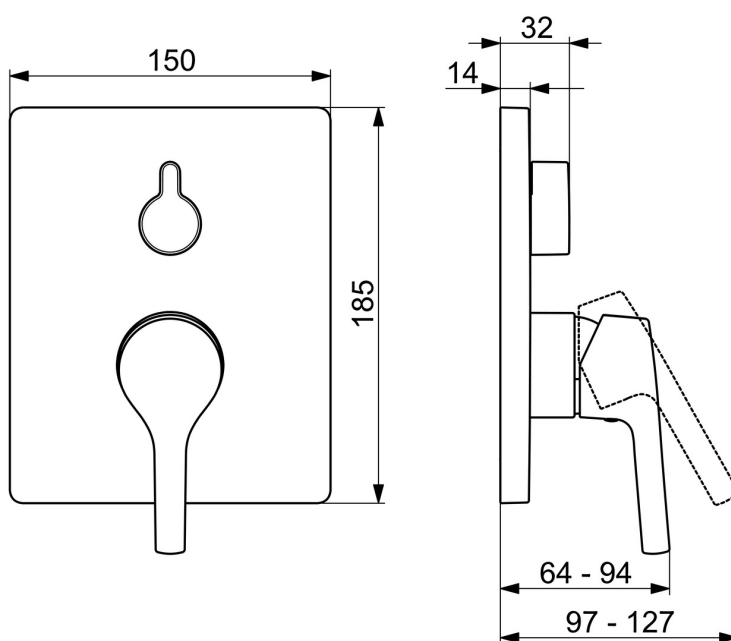

EAN: 4057304012174
static.hansa.com/80503001

- Sprcha a vaňa
- Sada pre konečnú montáž, jednopáková
- Podomietková inštalácia
- Chróm
- Páka so symbolom teplej a studenej vody, Jedna ovládacia páka / rukoväť
- Otočný prepínač
- Funkcie pre nastavenie maximálnej teploty a prietoku vody, Nastaviteľný obmedzovač teploty vody (súčasť dodávky, možnosť dodatočnej inštalácie)
- Vákuová poistka, Spätňý ventil (-y), \varnothing 35 mm keramická kartuša pre ovládanie teploty a prietoku vody
- Telo batérie z mosadze DZR
- Rám ružice, Štvorcová rozeta, Krycia objímka, Funkčná jednotka pripevnená skrutkami, BLUECLICK - pre ľahkú bezskrútkovú inštaláciu vonkajšej krytky, BLUETUNE dodatočné nastavenie vonkajšej ružice +/- 3,5°

Predpisy

Norma EN **EN 817**
 Trieda hlučnosti **I(ISO 3822)**

Schválenia a Prehlásenia

DVGW **DW-6506CS0196**
 Vyhlásenie o zhode **DoC**
 EPD **S-P-07752**

Náhradné diely

SP80623093

| Název | Kód |
|-----------------------------------|----------|
| 01 Funkčná jednotka, 3.5 | 59914298 |
| 02 Kartuš, 3.5 Classic | 59913075 |
| 03 Skrutka rukáv, M38x1 | 59912115 |
| 04 Temperature adjustment limiter | 59912325 |
| 05 O-kružok, 23.47x2.62 | 59914304 |
| 06 Prepínač | 59914183 |
| 07 Kryt príruby, 185x150 mm | 59914327 |
| 08 Fixing part | 59914307 |
| 09 Skrutka, M4.5x80 | 59912890 |
| 10 Krytka prepínača | 59914324 |
| 11 Ružice | 59912511 |
| 12 Skrutka, M5x8, SW2.5 | 59904755 |
| 13 Záslepka Sivá | 59912112 |
| 14 Zavzdušňovací ventil | 59914335 |
| 15 Spätný ventil | 59914336 |
| 16 Montážny kit | 59914186 |
| 17 Ovládacia rukoväť | 59914712 |
| 17 Ovládacia rukoväť | 59914417 |
| N.I. Adaptér, H/C reversed | 59914184 |
| N.I. Nadstavňový segment, 15 mm | 59914182 |
| N.I. Upevňovacia skrutka, M6x13 | 59914657 |
| N.I. Prepínač, 120° | 59914655 |