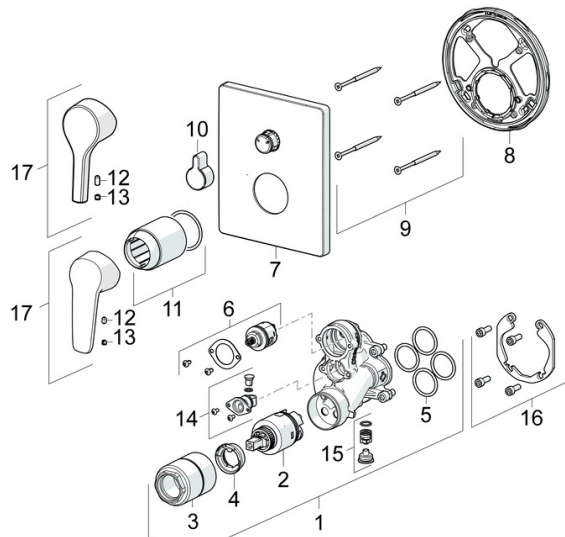

Reserveonderdelen

SP80623093

	Naam	Code
01	Functional unit, 3,5	59914298
02	Binnenwerk, 3,5 Classic	59913075
03	Schroef de mouw, M38x1	59912115
04	Temperature adjustment limiter	59912325
05	O-ring, 23.47x2.62	59914304
06	Omsteller	59914183
07	Afdeklep, 185x150 mm Chrom	59914327
08	Fixing part	59914307
09	Schroef, M4.5x80	59912890
10	Omstelknop Chrom	59914324
11	Rosassen Chrom	59912511
12	Schroef, M5x8, SW2.5	59904755
13	Sierdop Grijs	59912112
14	Vacuüm beveiliging	59914335
15	Terugslagklep	59914336
16	Installatie pakket	59914186
17	Hendel Chrom	59914712
17	Hendel Chrom	59914417
N.I.	Adapter, H/C reversed	59914184
N.I.	Inbouwverlengstuk compleet, 15 mm	59914182
N.I.	Bevestigingsschroeven, M6x13	59914657
N.I.	Omsteller, 120°	59914655