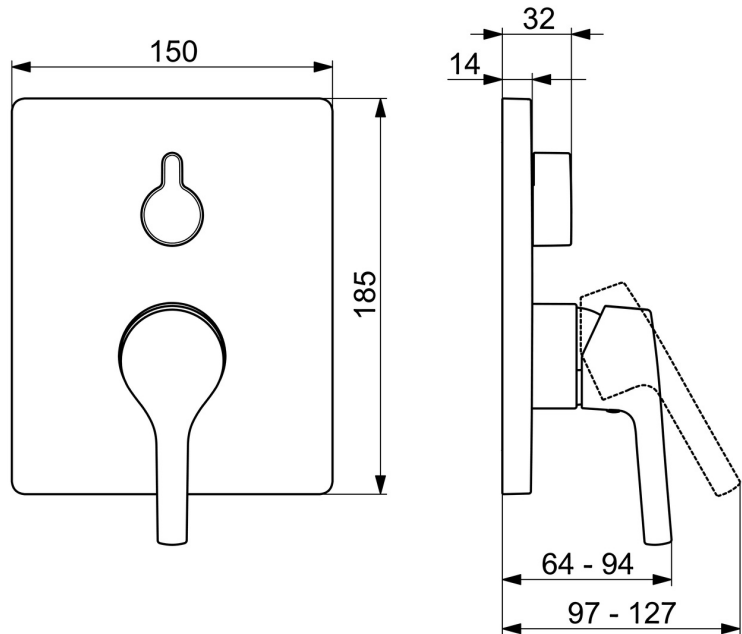

EAN: 4057304012174
static.hansa.com/80503001

- Bad en douche
- Afbouwset, Eengreeps
- Wandmontage voor inbouwunit
- Chroom
- Hengel met warm-koud-aanduiding, Eengreeps bediend
- Draaiknop omstelling
- Temperatuurbegrenzer, Temperatuurbegrenzer (achteraf instelbaar)
- Leegloopventiel/beluchter, Terugslagklep, \varnothing 35 mm keramisch binnenwerk voor debiet en temperatuur instelling
- Kraanhuis gemaakt van DZR messing
- Frame tbv rozetten, Vierkante rozet, Huls, Functie-eenheid bevestigd met schroeven, BLUECLICK rozettendrager voor eenvoudige montage, BLUETUNE, verstelbaar na installatie +/- 3,5°

Technische gegevens

Doorstromingseigenschappen

Doorstroomhoeveelheid bij 3 bar **21.0 / 21.0 l/min**

Technische eigenschappen

Warmwatertoevoer **max. +80°C**
 Werkdruk **0.5-10 bar**
 Terugstroom beveiliging (EN1717) **HD**
 Materiaal **brass**

	Naam	Code
01	Functional unit, 3,5	59914298
02	Binnenwerk, 3,5 Classic	59913075
03	Schroef de mouw, M38x1	59912115
04	Temperature adjustment limiter	59912325
05	O-ring, 23.47x2.62	59914304
06	Omsteller	59914183
07	Afdeklep, 185x150 mm Chrom	59914327
08	Fixing part	59914307
09	Schroef, M4.5x80	59912890
10	Omstelknop Chrom	59914324
11	Rosassen Chrom	59912511
12	Schroef, M5x8, SW2.5	59904755
13	Sierdop Grijs	59912112
14	Vacuüm beveiliging	59914335
15	Terugslagklep	59914336
16	Installatie pakket	59914186
17	Hendel Chrom	59914712
17	Hendel Chrom	59914417
N.I.	Adapter, H/C reversed	59914184
N.I.	Inbouwverlengstuk compleet, 15 mm	59914182
N.I.	Bevestigingsschroeven, M6x13	59914657
N.I.	Omsteller, 120°	59914655