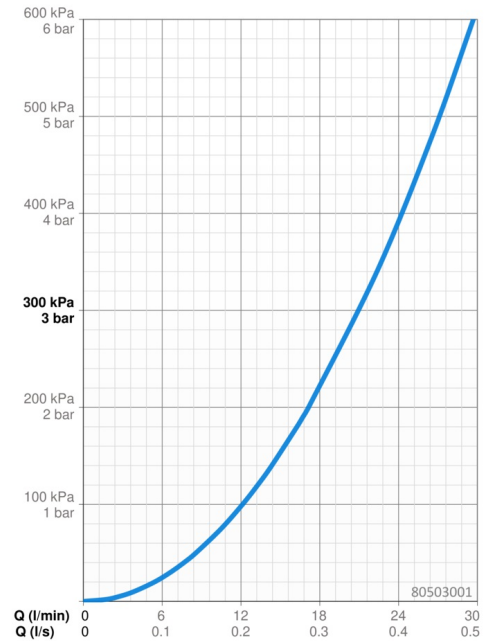

Technische gegevens

Doorstromingseigenschappen

Doorstroomhoeveelheid bij 3 bar **21.0 / 21.0 l/min**

Technische eigenschappen

Warmwatertoevoer **max. +80°C**
Werkdruk **0.5-10 bar**
Terugstroom beveiliging (EN1717) **HD**
Materiaal **brass**

Voorschriften

EN-norm **EN 817**
Geluidsklasse **I (ISO 3822)**

Toestemmingen en Verklaringen

DVGW **DW-6506CS0196**
Verklaring van overeenstemming **DoC**
EPD **S-P-07752**