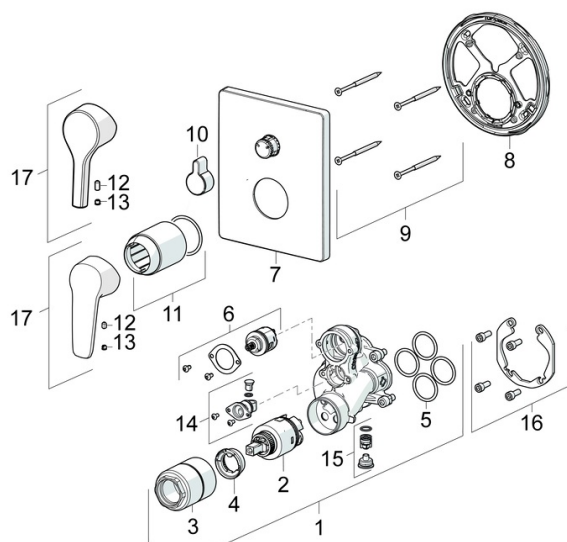

EAN: 4057304012174

[static.hansa.com/80503001](http://static.hansa.com/80503001)

- Sprcha & vana
- Sada pro konečnou montáž, Jednopáková
- Podomítková instalace
- Chrom
- Páka se symboly teplé a studené vody, Jedna ovládací páka / rukojeť
- Otočný přepínač
- Funkce pro nastavení maximální teploty a průtoku vody, Nastavitelný omezovač teploty vody (součástí dodávky, možnost dodatečné instalace)
- Vákuová pojistka, Zpětný ventil (-y),  $\varnothing$  35 mm keramická kartuše pro ovládání teploty a průtoku vody
- Tělo baterie z mosazi DZR
- Rám růžice, Čtvercová rozeta, Krycí objímka, Funkční jednotka připevňena šrouby, BLUECLICK - pro snadnou bezšroubovou instalaci vnější krytky, BLUETUNE dodatečně nastavení pozice vnější růžice +/- 3,5°

### SP80623093

	Název	Kód
01	Funkční jednotka, 3.5	59914298
02	Kartuše, 3.5 Classic	59913075
03	Šroub rukáv, M38x1	59912115
04	Temperature adjustment limiter	59912325
05	O-kroužek, 23.4x2.62	59914304
06	Přepínač	59914183
07	Kryt příruby, 185x150 mm	59914327
08	Upevňovací část	59914307
09	Šroub, M4.5x80	59912890
10	Krytka přepínače	59914324
11	Růžice	59912511
12	Šroub, M5x8, SW2.5	59904755
13	Záslepka šedá	59912112
14	Přísávací ventil	59914335
15	Zpětný ventil	59914336
16	Montážní kit	59914186
17	Páka	59914712
17	Páka	59914417
N.I.	Adaptér, H/C reversed	59914184
N.I.	Nástavec-sada, 15 mm	59914182
N.I.	Upevňovací šroub, M6x13	59914657
N.I.	Přepínač, 120°	59914655