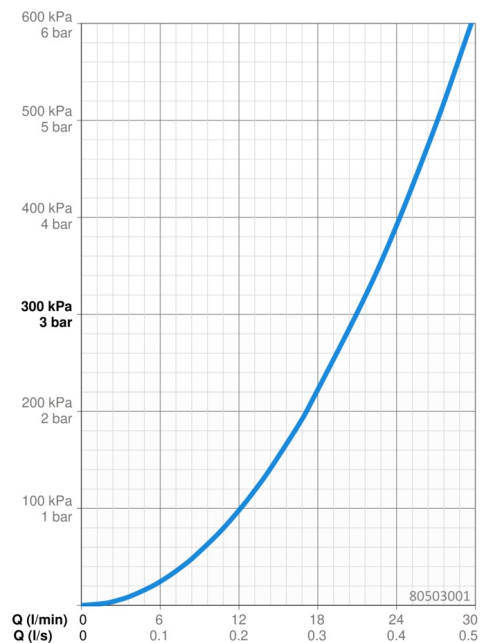

Technické údaje

Vlastnosti průtoku

Průtokové množství při 3 bar **21.0 / 21.0 l/min**

Technické vlastnosti

Zdroj teplé vody **max. +80°C**
Pracovní tlak **0.5-10 bar**
Zabezpečení proti zpětnému toku (ČSN EN 1717) **HD**
Materiál **Mosaz**

Předpisy

Norma EN **EN 817**
Třída hlučnosti **I(ISO 3822)**

Schválení a Prohlášení

DVGW **DW-6506CS0196**
Prohlášení o shodě **DoC**
EPD **S-P-07752**