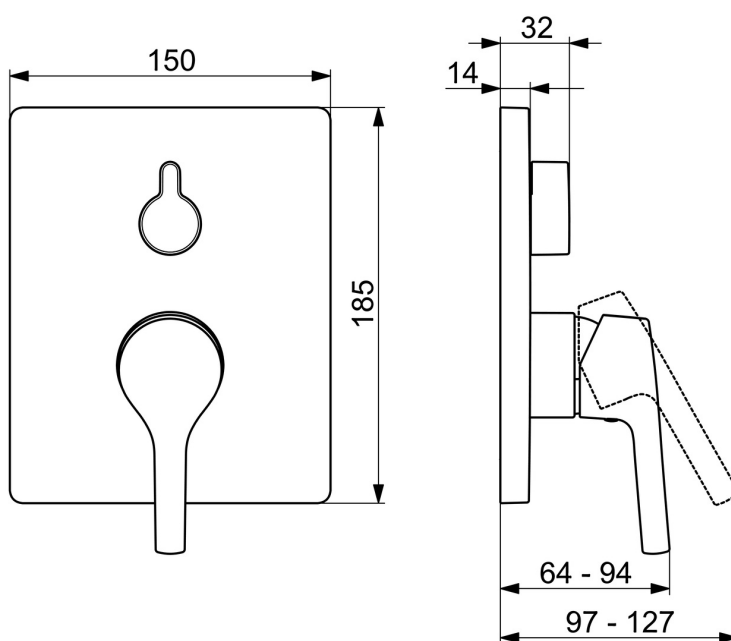

EAN: 4057304012174

[static.hansa.com/80503001](http://static.hansa.com/80503001)

- Sprcha & vana
- Sada pro konečnou montáž, Jednopáková
- Podomítková instalace
- Chrom
- Páka se symboly teplé a studené vody, Jedna ovládací páka / rukojeť
- Otočný přepínač
- Funkce pro nastavení maximální teploty a průtoku vody, Nastavitelný omezovač teploty vody (součástí dodávky, možnost dodatečné instalace)
- Vákuová pojistka, Zpětný ventil (-y),  $\varnothing$  35 mm keramická kartuše pro ovládání teploty a průtoku vody
- Tělo baterie z mosazi DZR
- Rám růžice, Čtvercová rozeta, Krycí objímka, Funkční jednotka připevňena šrouby, BLUECLICK - pro snadnou bezšroubovou instalaci vnější krytky, BLUETUNE dodatečně nastavení pozice vnější růžice +/- 3,5°

### Technické vlastnosti

Zdroj teplé vody **max. +80°C**  
 Pracovní tlak **0.5-10 bar**  
 Zabezpečení proti zpětnému toku (ČSN EN 1717) **HD**  
 Materiál **Mosaz**