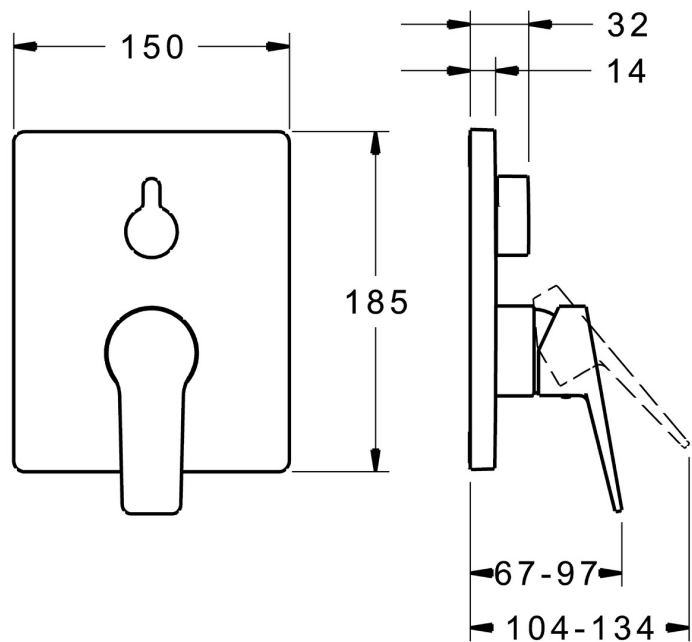

EAN: 4015474293656  
[static.hansa.com/802790830061](https://static.hansa.com/802790830061)

- Sprcha a vaňa
- Jednopaková, Sada pre konečnú montáž
- Podomietková inštalácia
- Chróm
- Páka so symbolom teplej a studenej vody, Jedna ovládacia páka / rukoväť
- Otočný prepínač
- Funkcie pre nastavenie maximálnej teploty a prietoku vody, Nastaviteľný obmedzovač teploty vody (súčasť dodávky, možnosť dodatočnej inštalácie)
- $\varnothing$  35 mm keramická kartuša pre ovládanie teploty a prietoku vody
- Telo batérie z mosadze DZR
- Štvorcová rozeta, Funkčná jednotka pripevnená skrutkami, BLUECLICK – pre ľahkú bezskrútkovú inštaláciu vonkajšej krytky, BLUETUNE dodatočné nastavenie vonkajšej ružice +/- 3,5°