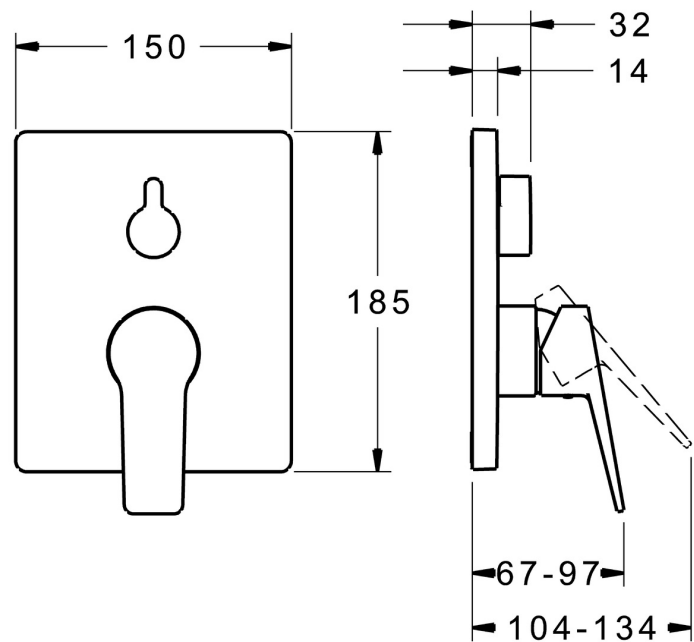

EAN: 4015474293656  
[static.hansa.com/802790830061](https://static.hansa.com/802790830061)

- Bad en douche
- Eengreeps, Afbouwset
- Wandmontage voor inbouwunit
- Chrom
- Hendel met warm-koud-aanduiding, Eengreeps bediend
- Draaiknop omstelling
- Temperatuurbegrenzer, Temperatuurbegrenzer (achteraf instelbaar)
- $\varnothing$  35 mm keramisch binnenwerk voor debiet en temperatuur instelling
- Kraanhuis gemaakt van DZR messing
- Vierkante rozet, Functie-eenheid bevestigd met schroeven, BLUECLICK rozettendrager voor eenvoudige montage, BLUETUNE, verstelbaar na installatie +/- 3,5°

## Technische gegevens

### Technische eigenschappen

Warmwatertoevoer **max. +80°C**

Werkdruk **0.5-10 bar**