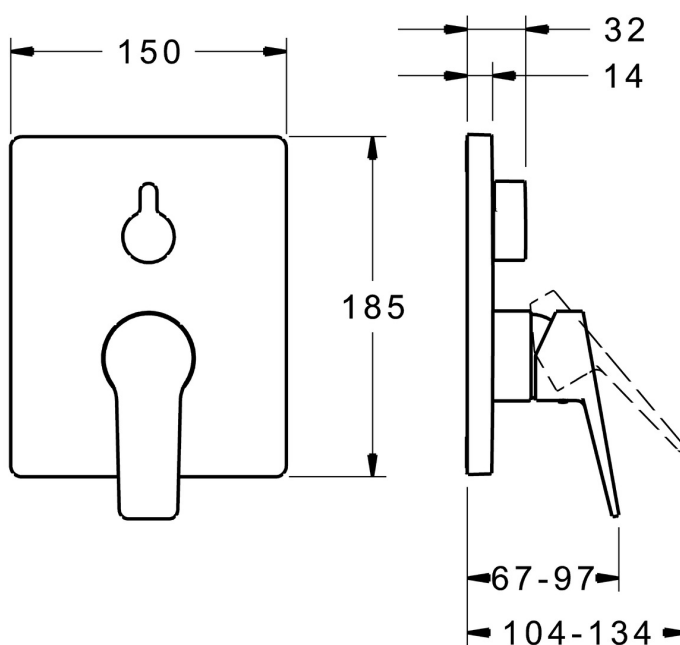

EAN: 4015474293656
static.hansa.com/802790830061

- Vasca & doccia
- Monocomando, Set esterno
- Montaggio a parete con unità d'incasso
- Cromo
- Leva con simbolo F+C, Leva/Manopola monocomando
- Deviatore a rotazione
- Limitatore di temperatura, Limitatore di temperatura regolabile
- Cartuccia a dischi ceramici \varnothing 35mm
- Ottone DZR
- Placca quadrata, Unità di funzionamento con fissaggio a vite, BLUECLICK portaplacca per un montaggio semplice, BLUETUNE: allineamento post montaggio +/- 3,5°

Dati tecnici

Caratteristiche flusso

Portata 3 bar **21.0 / 21.0 l/min**

Caratteristiche tecniche

Fornitura di acqua calda **max. +80°C**
Pressione di esercizio **0.5-10 bar**

Norme

Standard EN **EN 817**

Certificati/Dichiarazioni