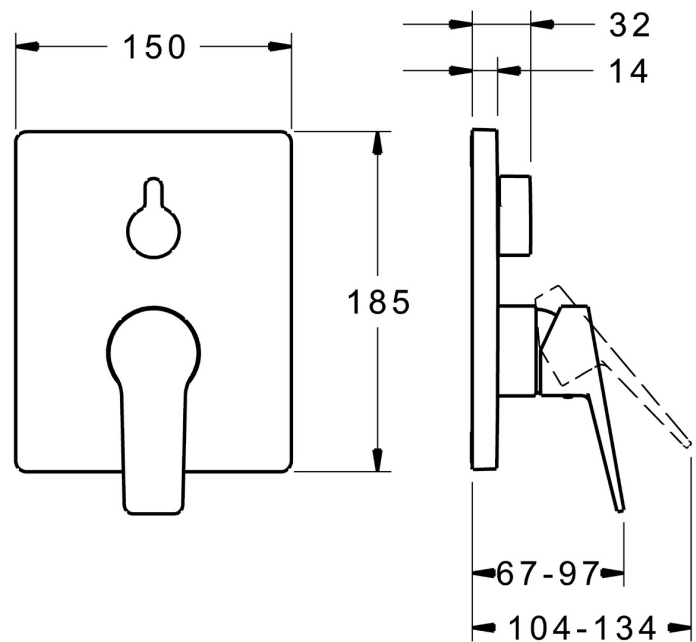

EAN: 4015474293656  
[static.hansa.com/802790830061](https://static.hansa.com/802790830061)

- Wanne & Dusche
- Einhebelmischer, Fertigmontageset
- Wandmontage für Unterputz-Einbaukörper
- Chrom
- Hebel mit W+K-Kennzeichnung, Einhandbedienhebel/Griff
- Drehumsteller, druckunabhängig
- Temperaturbegrenzer, Heißwassersperre einstellbar (im Lieferumfang enthalten)
- $\varnothing$  3.5 classic Steuerpatrone mit keramischen Dichtscheiben zur Wassermengen- und Temperatureinstellung
- Armaturenkörper aus verzinkungsbeständigem Messing (DZR)
- Rosette eckig, Befestigung der Funktionseinheit mit Schrauben, BLUECLICK: zur einfachen, schraubenlosen Rosettenbefestigung, BLUETUNE: Ausrichtung nach Einbau +/- 3,5°

## Technische Daten

### Technische Eigenschaften

Warmwasserversorgung **max. +80°C**  
Arbeitsdruck **0.5-10 bar**