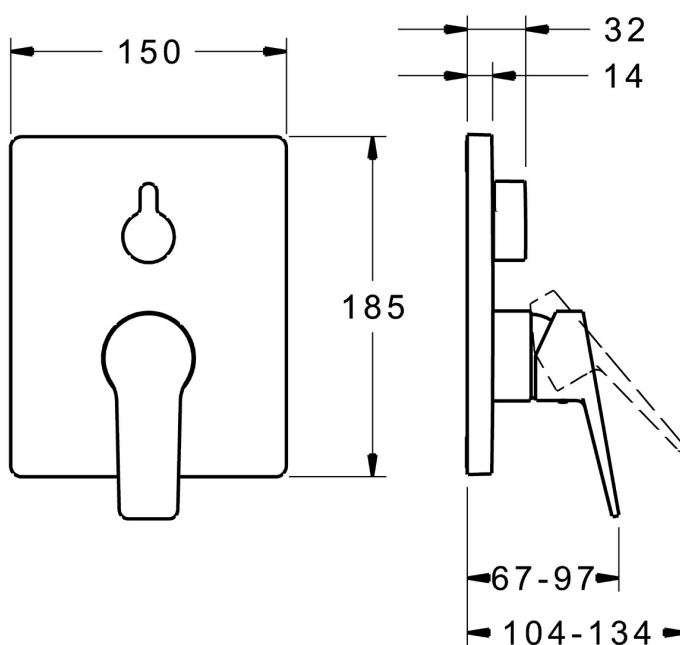

EAN: 4015474293656
static.hansa.com/802790830061

- Sprcha & vana
- Jednopáková, Sada pro konečnou montáž
- Podomítková instalace
- Chrom
- Páka se symboly teplé a studené vody, Jedna ovládací páka / rukojeť
- Otočný přepínač
- Funkce pro nastavení maximální teploty a průtoku vody, Nastavitelný omezovač teploty vody (součástí dodávky, možnost dodatečné instalace)
- \varnothing 35 mm keramická kartuše pro ovládání teploty a průtoku vody
- Tělo baterie z mosazi DZR
- Čtvercová rozeta, Funkční jednotka připevněná šrouby, BLUECLICK - pro snadnou bezšroubovou instalaci vnější krytky, BLUETUNE dodatečné nastavení pozice vnější růžice +/- 3,5°

Technické údaje

Vlastnosti průtoku

Průtokové množství při 3 bar **21.0 / 21.0 l/min**

Technické vlastnosti

Zdroj teplé vody **max. +80°C**

Pracovní tlak **0.5-10 bar**

Předpisy

Norma EN **EN 817**