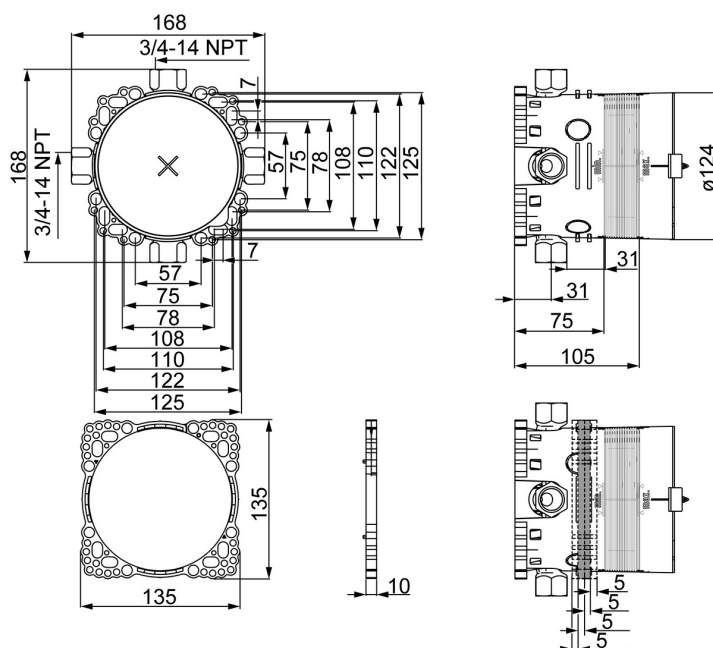

EAN: 4057304016059
static.hansa.com/80010000074

- Sprcha a vaňa
- Verejné a poloverejné, Zdravotná starostlivosť a opatrovatelstvo
- Podomietková
- Podomietková inštalácia
- Tlaková zátka
- Vnútorň závit, Uzatvárací ventil (y)
- Telo batérie z mosadze DZR
- Tesniace puzdro pre suchú inštaláciu, Upevňovací systém Multifix, Montážna krabica a krycia objímka
- Bez vrchnej sady

Technické údaje

Technické vlastnosti

Dodávka teplej vody	max. +80°C
Pracovný tlak	1-10 bar
Spojovacia veľkosť	G3/4 x 14 NPT

Schválenia a Prehlásenia

Vyhlásenie o zhode	DoC
EPD	S-P-07751