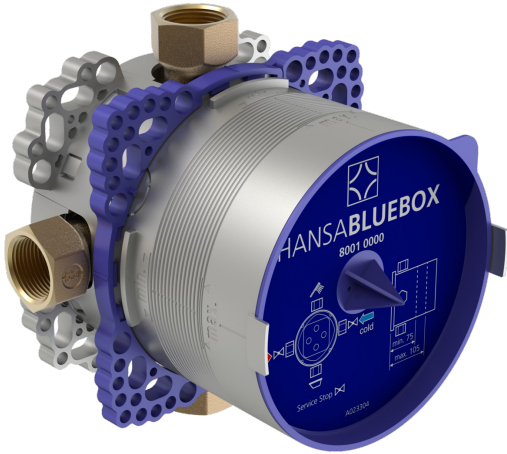

EAN: 4057304016059
static.hansa.com/80010000074

- Bad en douche
- Openbaar en semi-openbaar, Gezondheid en verzorging
- Inbouwdeel
- Wandmontage voor inbouwunit
- Afersstop
- Binnendraad, Geïntegreerd afsluitventiel
- Kraanhuis gemaakt van DZR messing
- Afdichtingsmanchet voor gipsplaten, Multifix bevestigingssysteem, Montagebox en afschermkap
- Zonder afbouwdeel

Technische gegevens

Technische eigenschappen

Warmwatertoevoer	max. +80°C
Werkdruk	1-10 bar
Aansluitmaat	G3/4 x 14 NPT

Toestemmingen en Verklaringen

Verklaring van overeenstemming	DoC
EPD	S-P-07751