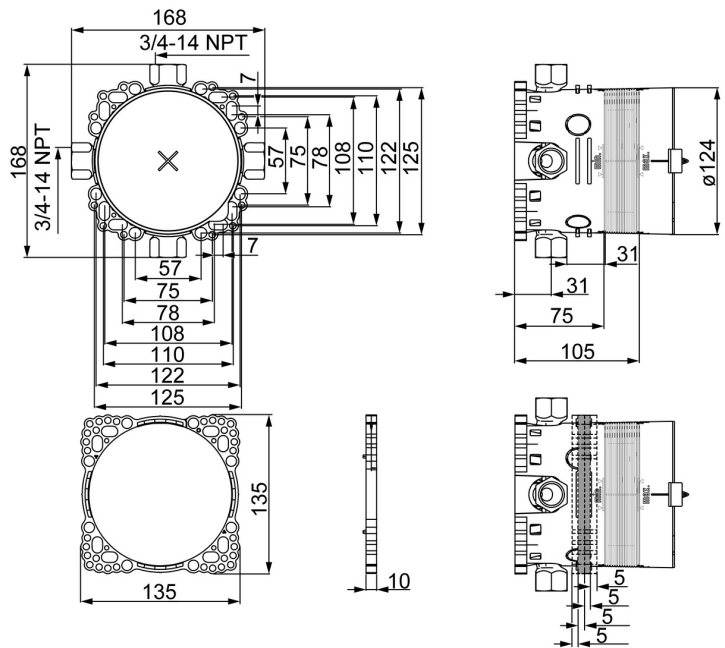

EAN: 4057304016059
static.hansa.com/80010000074

- Bad en douche
- Openbaar en semi-openbaar, Gezondheid en verzorging
- Inbouwdeel
- Wandmontage voor inbouwunit
- Afersstop
- Binnendraad, Geïntegreerd afsluitventiel
- Kraanhuis gemaakt van DZR messing
- Afdichtingsmanchet voor gipsplaten, Multifix bevestigingssysteem, Montagebox en afschermkap
- Zonder afbouwdeel

Technische gegevens

Technische eigenschappen

Warmwatertoevoer	max. +80°C
Werkdruk	1-10 bar
Aansluitmaat	G3/4 x 14 NPT

Toestemmingen en Verklaringen

Verklaring van overeenstemming	DoC
EPD	S-P-07751