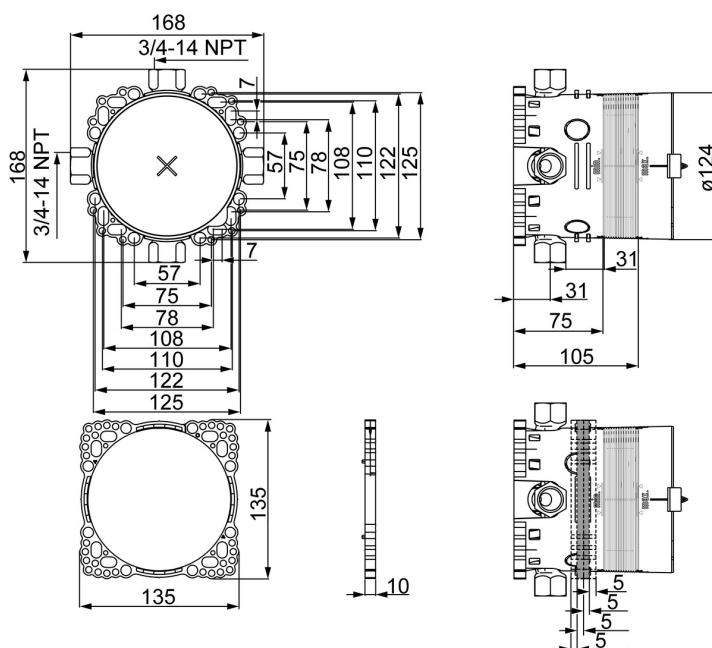

EAN: 4057304016059
static.hansa.com/80010000074

- Sprcha & vana
- Veřejné a poloveřejné, Zdraví a péče
- Podomítkové
- Podomítková instalace
- Tlaková zátka
- Vnitřní závit, Uzavírací ventil(y)
- Tělo baterie z mosazi DZR
- Těsnící pouzdro pro suchou instalaci, Upevňovací systém Multifix, Montážní krabice a krycí objímka
- Bez vrchní sady

Technické údaje

Technické vlastnosti

Zdroj teplé vody	max. +80°C
Pracovní tlak	1-10 bar
Velikost přípojky	G3/4 x 14 NPT

Schválení a Prohlášení

Prohlášení o shodě	DoC
EPD	S-P-07751