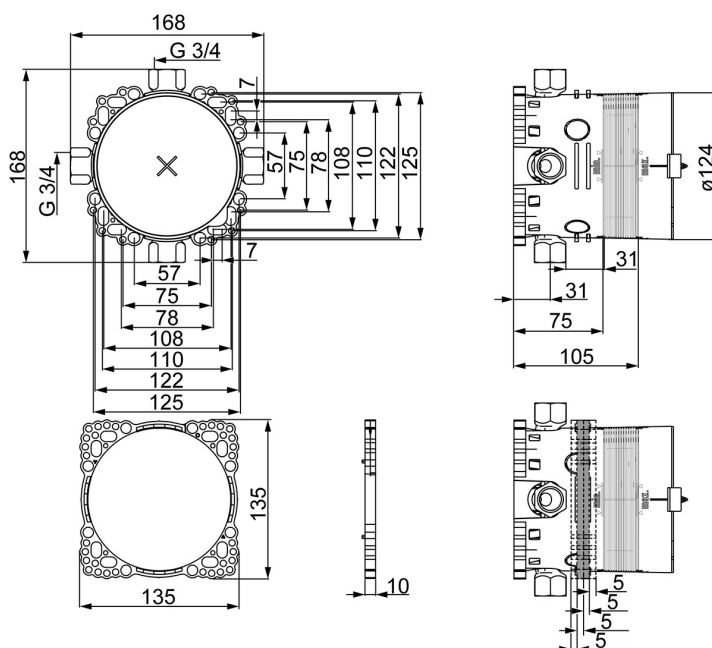

EAN: 4015474279476  
[static.hansa.com/80010000](http://static.hansa.com/80010000)

- Sprcha a vaňa
- Verejné a poloverejné, Zdravotná starostlivosť a opatrovatelstvo
- Podomietková
- Podomietková inštalácia
- Tlaková zátka
- Vnútny závit, Uzatvárací ventil (y)
- Telo batérie z mosadze DZR
- Tesniace puzdro pre suchú inštaláciu, Montážna krabica a krycia objímka, Upevňovací systém Multifix
- Bez vrchnej sady
- Pre kompletný výrobok si prosím objednajete toto podomietkové teleso a vrchnú sadu s funkčnou jednotkou

### Technické vlastnosti

Veľkosť DN (menovitý rozmer)	<b>DN20</b>
Dodávka teplej vody	<b>max. +80°C</b>
Pracovný tlak	<b>1-10 bar</b>
Spojovacia veľkosť	<b>G3/4</b>
Materiál	<b>Mosadz</b>

### SP80010000

	Názov	Kód
1.1	Installation box	59914329
2		59914330
3	Uzatvárací ventil	59914333
3.1	O-kružok, 4.47x1.78 Ukončené	59902336
4	Tesnenie	59914332
5	Kružok	59914331
6	Plug, G3/4 Ukončené	59912385
7	Flush connector	59914185
8	Nadstavný segment, 15 mm	59914182
N.I.	Plug Ukončené	59914636