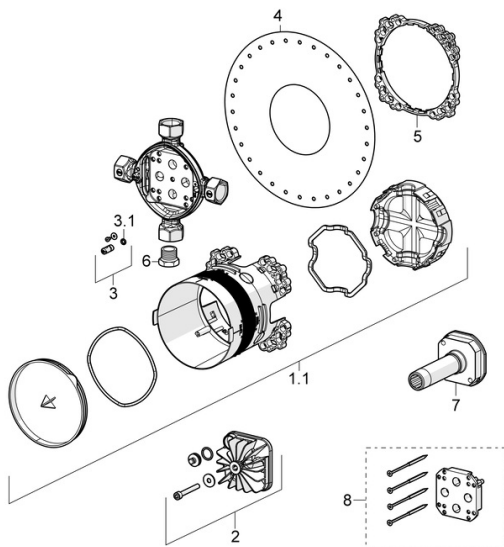

EAN: 4015474279476  
[static.hansa.com/80010000](http://static.hansa.com/80010000)

- Sprcha a vaňa
- Verejné a poloverejné, Zdravotná starostlivosť a opatrovatelstvo
- Podomietková
- Podomietková inštalácia
- Tlaková zátka
- Vnútny závit, Uzatvárací ventil (y)
- Telo batérie z mosadze DZR
- Tesniace puzdro pre suchú inštaláciu, Montážna krabica a krycia objímka, Upevňovací systém Multifix
- Bez vrchnej sady
- Pre kompletný výrobok si prosím objednajete toto podomietkové teleso a vrchnú sadu s funkčnou jednotkou

### Technické vlastnosti

Veľkosť DN (menovitý rozmer)	<b>DN20</b>
Dodávka teplej vody	<b>max. +80°C</b>
Pracovný tlak	<b>1-10 bar</b>
Spojovacia veľkosť	<b>G3/4</b>
Materiál	<b>Mosadz</b>

### SP80010000

	Názov	Kód
1.1	Installation box	59914329
2		59914330
3	Uzatvárací ventil	59914333
3.1	O-kružok, 4.47x1.78 Ukončené	59902336
4	Tesnenie	59914332
5	Kružok	59914331
6	Plug, G3/4 Ukončené	59912385
7	Flush connector	59914185
8	Nadstavný segment, 15 mm	59914182
N.I.	Plug Ukončené	59914636