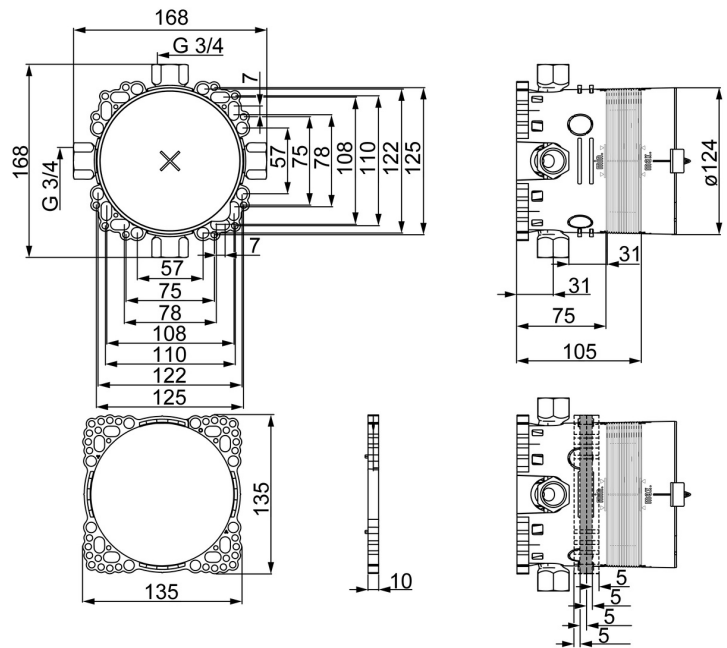

EAN: 4015474279476  
[static.hansa.com/80010000](http://static.hansa.com/80010000)

- Bad en douche
- Openbaar en semi-openbaar, Gezondheid en verzorging
- Inbouwdeel
- Wandmontage voor inbouwwunit
- Afersstop
- Binnendraad, Geïntegreerd afsluiventiel
- Kraanhuis gemaakt van DZR messing
- Afdichtingsmanchet voor gipsplaten, Montagebox en afschermkap, Multifix bevestigingssysteem
- Zonder afbouwdeel

## Technische gegevens

### Technische eigenschappen

DN-maat	DN20
Warmwatertoevoer	max. +80°C
Werkdruk	1-10 bar
Aansluitmaat	G3/4
Materiaal	brass

### SP80010000

	Naam	Code
1.1	Installation box Chrom	59914329
2	Plug	59914330
3	Afsluit	59914333
3.1	O-ring, 4.47x1.78 Stopgezet	59902336
4	Dichting	59914332
5	Ring	59914331
6	Plug, G3/4 Stopgezet	59912385
7	Spoelkoppeling	59914185
8	Inbouwverlengstuk compleet, 15 mm	59914182
N.I.	Plug Stopgezet	59914636