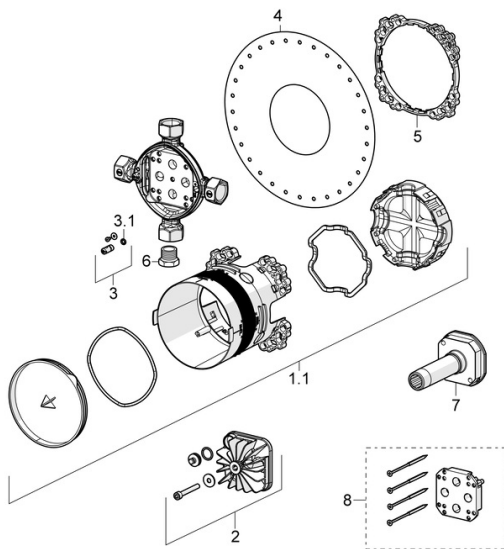

EAN: 4015474279476  
[static.hansa.com/80010000](http://static.hansa.com/80010000)

- Bad en douche
- Openbaar en semi-openbaar, Gezondheid en verzorging
- Inbouwdeel
- Wandmontage voor inbouwwunit
- Afersstop
- Binnendraad, Geïntegreerd afsluiventiel
- Kraanhuis gemaakt van DZR messing
- Afdichtingsmanchet voor gipsplaten, Montagebox en afschermkap, Multifix bevestigingssysteem
- Zonder afbouwdeel

## Technische gegevens

### Technische eigenschappen

DN-maat	DN20
Warmwatertoevoer	max. +80°C
Werkdruk	1-10 bar
Aansluitmaat	G3/4
Materiaal	brass

### SP80010000

	Naam	Code
1.1	Installation box Chrom	59914329
2	Plug	59914330
3	Afsluit	59914333
3.1	O-ring, 4.47x1.78 Stopgezet	59902336
4	Dichting	59914332
5	Ring	59914331
6	Plug, G3/4 Stopgezet	59912385
7	Spoelkoppeling	59914185
8	Inbouwverlengstuk compleet, 15 mm	59914182
N.I.	Plug Stopgezet	59914636