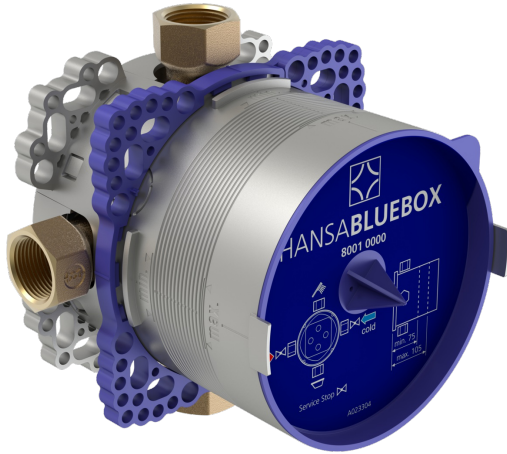

EAN: 4015474279476  
[static.hansa.com/80010000](http://static.hansa.com/80010000)

- Bad en douche
- Openbaar en semi-openbaar, Gezondheid en verzorging
- Inbouwdeel
- Wandmontage voor inbouwwunit
- Afersstop
- Binnendraad, Geïntegreerd afsluiventiel
- Kraanhuis gemaakt van DZR messing
- Afdichtingsmanchet voor gipsplaten, Montagebox en afschermkap, Multifix bevestigingssysteem
- Zonder afbouwdeel

### Technische eigenschappen

DN-maat	DN20
Warmwatertoevoer	max. +80°C
Werkdruk	1-10 bar
Aansluitmaat	G3/4
Materiaal	brass

### SP80010000

	Naam	Code
1.1	Installation box Chrom	59914329
2	Plug	59914330
3	Afsluit	59914333
3.1	O-ring, 4.47x1.78 Stopgezet	59902336
4	Dichting	59914332
5	Ring	59914331
6	Plug, G3/4 Stopgezet	59912385
7	Spoelkoppeling	59914185
8	Inbouwverlengstuk compleet, 15 mm	59914182
N.I.	Plug Stopgezet	59914636