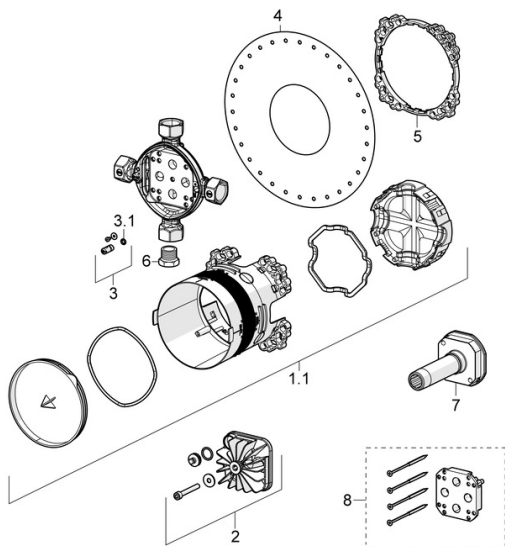

Parti di ricambio

SP80010000

	Nome	Codice
1.1	Installation box Cromo	59914329
2	Tappo	59914330
3	Valvola di intercettazione	59914333
3.1	O-ring, 4.47x1.78 Fuori produzione	59902336
4	Giunto	59914332
5	Anello	59914331
6	Tappo, G3/4 Fuori produzione	59912385
7	Flush connector	59914185
8	Prolunga, 15 mm	59914182
N.I.	Tappo Fuori produzione	59914636