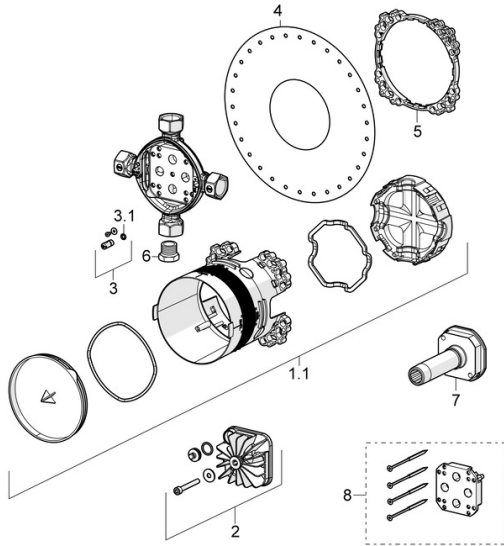

EAN: 4015474279476  
[static.hansa.com/80010000](http://static.hansa.com/80010000)

- Sprcha & vana
- Veřejné a poloveřejné, Zdraví a péče
- Podomítkové
- Podomítková instalace
- Tlaková zátka
- Vnitřní závit, Uzavírací ventil(y)
- Tělo baterie z mosazi DZR
- Těsnící pouzdro pro suchou instalaci, Montážní krabice a krycí objímka, Upevňovací systém Multifix
- Bez vrchní sady
- Pro kompletní výrobek si prosím objednejte toto podomítkové těleso a vrchní sadu s funkční jednotkou

### Technické vlastnosti

Velikost DN (jmenovitý rozměr)	<b>DN20</b>
Zdroj teplé vody	<b>max. +80°C</b>
Pracovní tlak	<b>1-10 bar</b>
Velikost přípojky	<b>G3/4</b>
Materiál	<b>Mosaz</b>

## Náhradní díly

### SP80010000

	Název	Kód
1.1	Installation box	59914329
2	Plug	59914330
3	Uzavírací ventil	59914333
3.1	O-kroužek, 4.47x1.78 Ukončeno	59902336
4	Těsnění	59914332
5	Kroužek	59914331
6	Plug, G3/4 Ukončeno	59912385
7	Flush connector	59914185
8	Nástavec-sada, 15 mm	59914182
N.I.	Plug Ukončeno	59914636