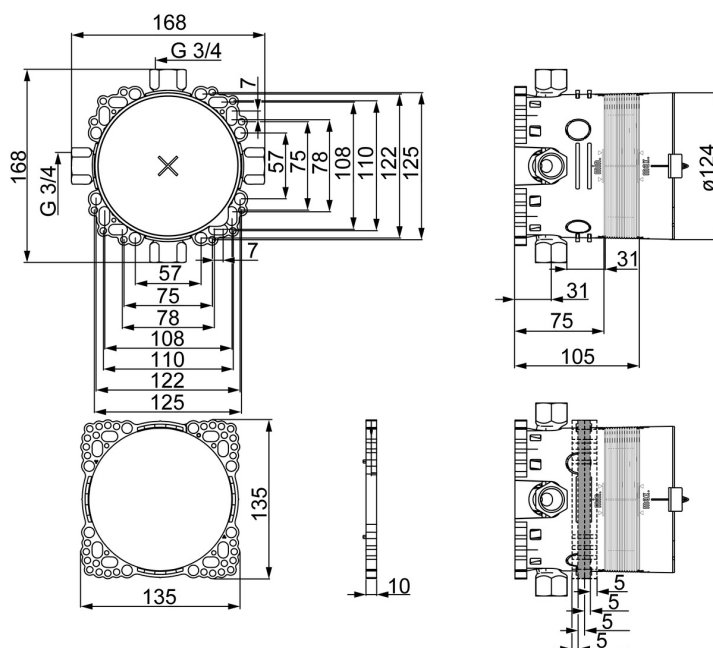

EAN: 4015474279476  
[static.hansa.com/80010000](http://static.hansa.com/80010000)

- Sprcha & vana
- Veřejné a poloveřejné, Zdraví a péče
- Podomítkové
- Podomítková instalace
- Tlaková zátka
- Vnitřní závit, Uzavírací ventil(y)
- Tělo baterie z mosazi DZR
- Těsnící pouzdro pro suchou instalaci, Montážní krabice a krycí objímka, Upevňovací systém Multifix
- Bez vrchní sady
- Pro kompletní výrobek si prosím objednejte toto podomítkové těleso a vrchní sadu s funkční jednotkou

### Technické vlastnosti

Velikost DN (jmenovitý rozměr)	<b>DN20</b>
Zdroj teplé vody	<b>max. +80°C</b>
Pracovní tlak	<b>1-10 bar</b>
Velikost přípojky	<b>G3/4</b>
Materiál	<b>Mosaz</b>

### SP80010000

	Název	Kód
1.1	Installation box	59914329
2	Plug	59914330
3	Uzavírací ventil	59914333
3.1	O-kroužek, 4.47x1.78 Ukončeno	59902336
4	Těsnění	59914332
5	Kroužek	59914331
6	Plug, G3/4 Ukončeno	59912385
7	Flush connector	59914185
8	Nástavec-sada, 15 mm	59914182
N.I.	Plug Ukončeno	59914636