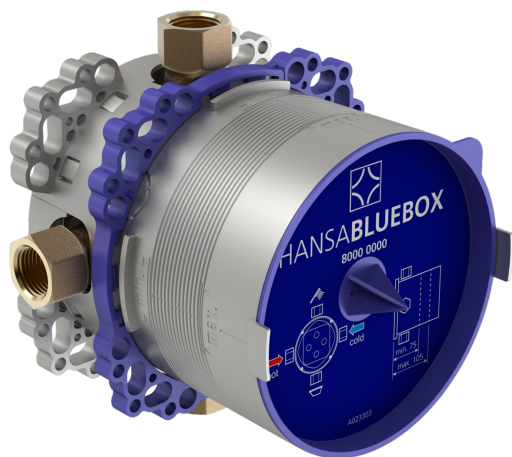

EAN: 4015474278042  
[static.hansa.com/80000000](http://static.hansa.com/80000000)

- Sprcha a vaňa
- Verejné a poloverejné, Zdravotná starostlivosť a opatrovatelstvo
- Podomietková
- Podomietková inštalácia
- Tlaková zátka
- Vnútorný závit
- Telo batérie z mosadze DZR
- Tesniace puzdro pre suchú inštaláciu, Montážna krabica a krycia objímka, Upevňovací systém Multifix
- Bez vrchnej sady

### Technické vlastnosti

Veľkosť DN (menovitý rozmer)	DN15
Dodávka teplej vody	max. +80°C
Pracovný tlak	1-10 bar
Spojovacia veľkosť	G1/2
Materiál	Mosadz

### SP80000000

	Názov	Kód
1.1	Installation box	59914329
2		59914330
4	Tesnenie	59914332
5	Krúžok	59914331
6	, G1/2	59905013
7	Flush connector	59914185
8	Nadstavný segment, 15 mm	59914182
N.I.	Plug Ukončené	59914636
N.I.	Adaptér, H/C reversed	59914184