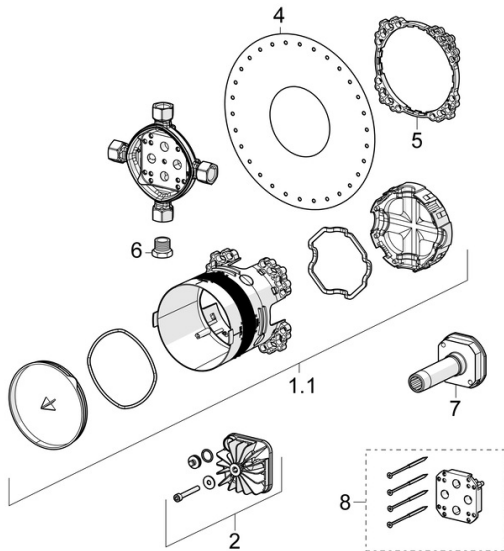

EAN: 4015474278042  
[static.hansa.com/80000000](http://static.hansa.com/80000000)

- Sprcha a vaňa
- Verejné a poloverejné, Zdravotná starostlivosť a opatrovatelstvo
- Podomietková
- Podomietková inštalácia
- Tlaková zátka
- Vnútorný závit
- Telo batérie z mosadze DZR
- Tesniace puzdro pre suchú inštaláciu, Montážna krabica a krycia objímka, Upevňovací systém Multifix
- Bez vrchnej sady

### Technické vlastnosti

Veľkosť DN (menovitý rozmer)	DN15
Dodávka teplej vody	max. +80°C
Pracovný tlak	1-10 bar
Spojovacia veľkosť	G1/2
Materiál	Mosadz

### SP80000000

	Názov	Kód
1.1	Installation box	59914329
2		59914330
4	Tesnenie	59914332
5	Krúžok	59914331
6	, G1/2	59905013
7	Flush connector	59914185
8	Nadstavný segment, 15 mm	59914182
N.I.	Plug Ukončené	59914636
N.I.	Adaptér, H/C reversed	59914184