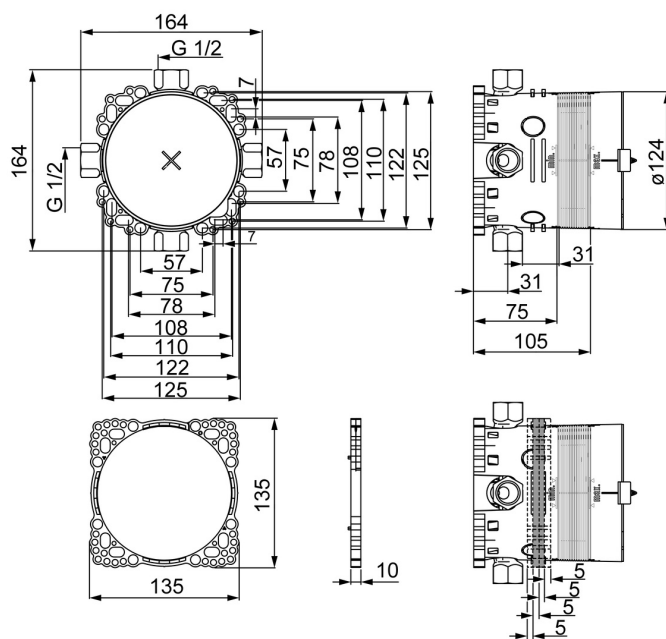

EAN: 4015474278042  
[static.hansa.com/80000000](http://static.hansa.com/80000000)

- Sprcha a vaňa
- Verejné a poloverejné, Zdravotná starostlivosť a opatrovatelstvo
- Podomietková
- Podomietková inštalácia
- Tlaková zátka
- Vnútorný závit
- Telo batérie z mosadze DZR
- Tesniace puzdro pre suchú inštaláciu, Montážna krabica a krycia objímka, Upevňovací systém Multifix
- Bez vrchnej sady

### Technické vlastnosti

Veľkosť DN (menovitý rozmer)	DN15
Dodávka teplej vody	max. +80°C
Pracovný tlak	1-10 bar
Spojovacia veľkosť	G1/2
Materiál	Mosadz

### SP80000000

	Názov	Kód
1.1	Installation box	59914329
2		59914330
4	Tesnenie	59914332
5	Krúžok	59914331
6	, G1/2	59905013
7	Flush connector	59914185
8	Nadstavný segment, 15 mm	59914182
N.I.	Plug Ukončené	59914636
N.I.	Adaptér, H/C reversed	59914184