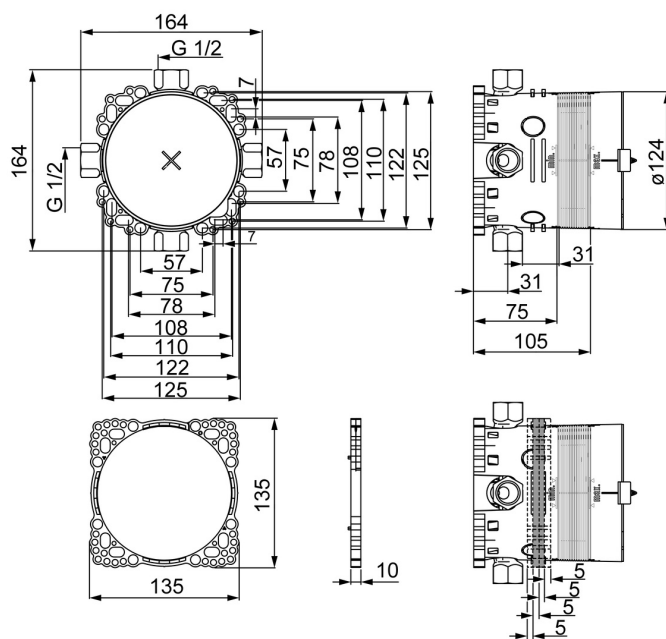

EAN: 4015474278042
static.hansa.com/80000000

- Sprcha & vana
- Veřejné a poloveřejné, Zdraví a péče
- Podomítkové
- Podomítková instalace
- Tlaková zátka
- Vnitřní závit
- Tělo baterie z mosazi DZR
- Těsnící pouzdro pro suchou instalaci, Montážní krabice a krycí objímka, Upevňovací systém Multifix
- Bez vrchní sady

Technické údaje

Technické vlastnosti

Velikost DN (jmenovitý rozměr)	DN15
Zdroj teplé vody	max. +80°C
Pracovní tlak	1-10 bar
Velikost přípojky	G1/2
Materiál	Mosaz

Schválení a Prohlášení

Prohlášení o shodě	DoC
EPD	S-P-07751

Náhradní díly

SP80000000

	Název	Kód
1.1	Installation box	59914329
2	Plug	59914330
4	Těsnění	59914332
5	Kroužek	59914331
6	Plug, G1/2	59905013
7	Flush connector	59914185
8	Nástavec-sada, 15 mm	59914182
N.I.	Plug Ukončeno	59914636
N.I.	Adaptér, H/C reversed	59914184