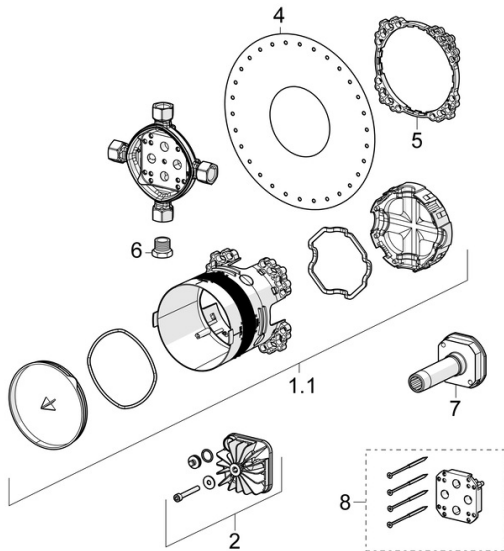

EAN: 4015474278042
static.hansa.com/80000000

- Sprcha & vana
- Veřejné a poloveřejné, Zdraví a péče
- Podomítkové
- Podomítková instalace
- Tlaková zátka
- Vnitřní závit
- Tělo baterie z mosazi DZR
- Těsnící pouzdro pro suchou instalaci, Montážní krabice a krycí objímka, Upevňovací systém Multifix
- Bez vrchní sady

Technické údaje

Technické vlastnosti

Velikost DN (jmenovitý rozměr)	DN15
Zdroj teplé vody	max. +80°C
Pracovní tlak	1-10 bar
Velikost přípojky	G1/2
Materiál	Mosaz

Schválení a Prohlášení

Prohlášení o shodě	DoC
EPD	S-P-07751

Náhradní díly

SP80000000

	Název	Kód
1.1	Installation box	59914329
2	Plug	59914330
4	Těsnění	59914332
5	Kroužek	59914331
6	Plug, G1/2	59905013
7	Flush connector	59914185
8	Nástavec-sada, 15 mm	59914182
N.I.	Plug Ukončeno	59914636
N.I.	Adaptér, H/C reversed	59914184