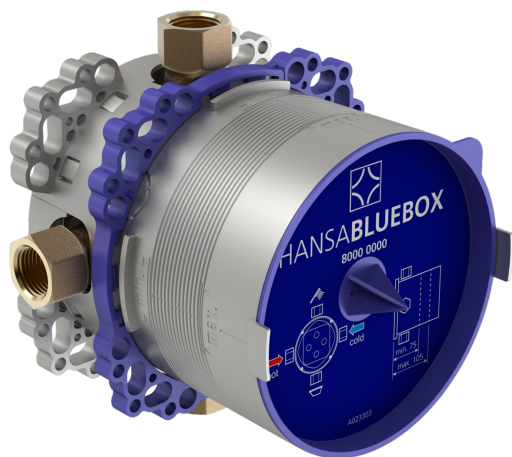

EAN: 4015474278042
static.hansa.com/80000000

- Sprcha & vana
- Veřejné a poloveřejné, Zdraví a péče
- Podomítkové
- Podomítková instalace
- Tlaková zátka
- Vnitřní závit
- Tělo baterie z mosazi DZR
- Těsnící pouzdro pro suchou instalaci, Montážní krabice a krycí objímka, Upevňovací systém Multifix
- Bez vrchní sady

Technické údaje

Technické vlastnosti

Velikost DN (jmenovitý rozměr)	DN15
Zdroj teplé vody	max. +80°C
Pracovní tlak	1-10 bar
Velikost přípojky	G1/2
Materiál	Mosaz

Schválení a Prohlášení

Prohlášení o shodě	DoC
EPD	S-P-07751

Náhradní díly

SP80000000

	Název	Kód
1.1	Installation box	59914329
2	Plug	59914330
4	Těsnění	59914332
5	Kroužek	59914331
6	Plug, G1/2	59905013
7	Flush connector	59914185
8	Nástavec-sada, 15 mm	59914182
N.I.	Plug Ukončeno	59914636
N.I.	Adaptér, H/C reversed	59914184