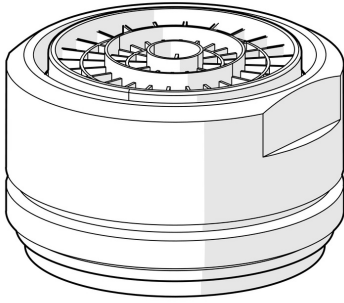

EAN: 4019636718735
static.hansa.com/79900048

- Ersatzteile
- Chrom
- CASCADE® Strahlregler
- Außengewinde

Technische Daten

Durchflusseigenschaften

Durchfluss bei 3 bar **15.0 l/min**

Technische Eigenschaften

Anschlussgröße **M24x1**
 Werkstoff **Messing/Verbundwerkstoff**