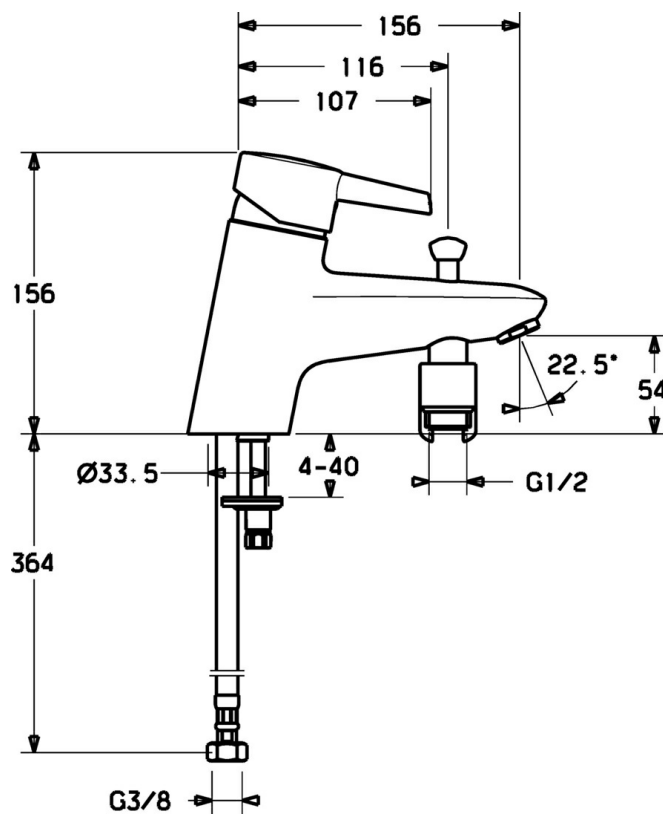

EAN: 4019636104514
static.hansa.com/73372283

- Sprcha a vaňa
- Jednopaková
- Montáž na okraj vane
- Chróm

Technické údaje

Technické vlastnosti

Dodávka teplej vody	max. +80°C
Pracovný tlak	0.5-10 bar

Náhradné diely

SP73372283

	Názov	Kód
1.1	Plug Ukončené	79900070
1.2	, M5x8, SW2.5 Ukončené	79900151
2	Krytka	79901095
3	Upevňovacie matice, M50x1, SW45	79901102
4	Dištančný krúžok	79900145
5	Kartuš	79900391
5.1	Tesnenie sada Ukončené	79900082
5.2	Tesnenie, 15x18x4.5 Ukončené	79900138
5.3	Tesnenie, 9x12.2x4.5	79900137
7	Upevňovacia skrutka Ukončené	79900964
8	Aerator Ukončené	79901025
18	Pripájacie hadičky, M10x1, G3/8, L=415	79901049
59	Prepínač	79901050
59.1	Spätný ventil	79900973
60	Držiak Ukončené	59912880