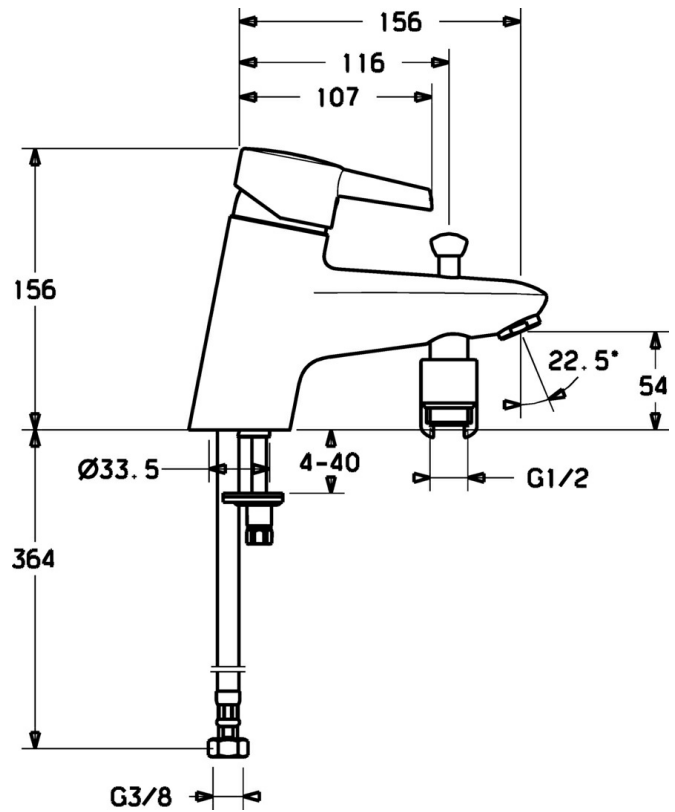

EAN: 4019636104514
static.hansa.com/73372283

- Bad en douche
- Eengreeps
- Badrandmontage
- Chroom

Technische gegevens

Technische eigenschappen

| | |
|------------------|------------|
| Warmwatertoevoer | max. +80°C |
| Werkdruk | 0.5-10 bar |

Reserveonderdelen

SP73372283

| | Naam | Code |
|------|-------------------------------|-------------|
| 1.1 | Plug Stopgezet | 79900070 |
| 1.2 | , M5x8, SW2.5 Stopgezet | 79900151 |
| 2 | Kap Chroom | 79901095 |
| 3 | Bevestigingsmoer, M50x1, SW45 | 79901102 |
| 4 | Afstandhouder ring | 79900145 |
| 5 | Binnenwerk | 79900391 |
| 5.1 | Dichting Stopgezet | 79900082 |
| 5.2 | Dichting, 15x18x4.5 Stopgezet | 79900138 |
| 5.3 | Dichting, 9x12.2x4.5 | 79900137 |
| 7 | Schroef Stopgezet | 79900964 |
| 8 | Mousseur Chroom Stopgezet | 79901025 |
| 18 | Slangen, M10x1, G3/8, L=415 | 79901049 |
| 59 | Omsteller Chroom | 79901050 |
| 59.1 | Terugslagklep | 79900973 |
| 60 | Houder Chroom Stopgezet | 59912880 |