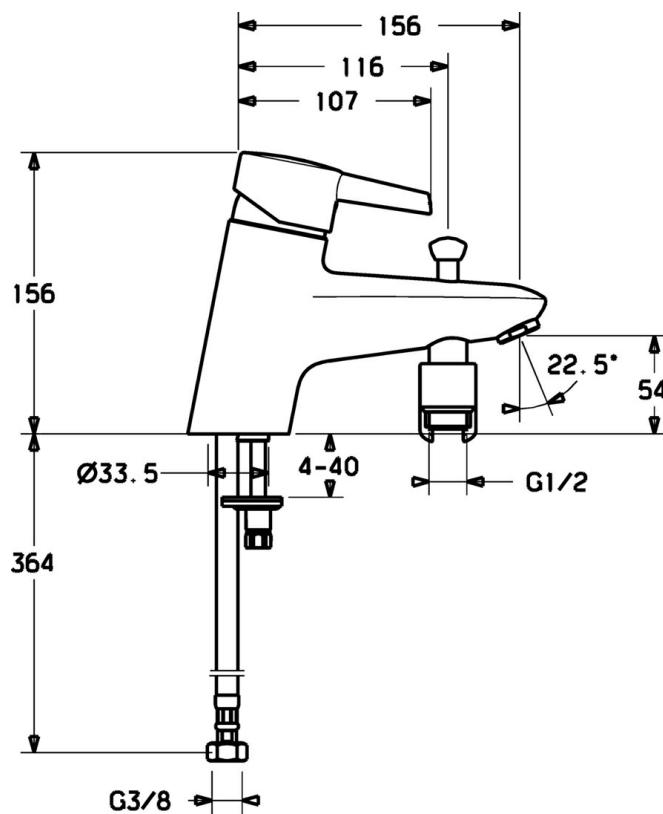

EAN: 4019636104514
static.hansa.com/73372283

- Vasca & doccia
- Monocomando
- Montaggio a bordo vasca
- Cromo

Dati tecnici

Caratteristiche tecniche

Fornitura di acqua calda	max. +80°C
Pressione di esercizio	0.5-10 bar

Parti di ricambio

SP73372283

	Nome	Codice
1.1	Tappo Fuori produzione	79900070
1.2	, M5x8, SW2.5 Fuori produzione	79900151
2	Cappuccio Cromo	79901095
3	Dado di fissaggio, M50x1, SW45	79901102
4	Anello distanziatore	79900145
5	Cartuccia	79900391
5.1	Kit di guarnizione Fuori produzione	79900082
5.2	Giunto, 15x18x4.5 Fuori produzione	79900138
5.3	Giunto, 9x12.2x4.5	79900137
7	Vite di tenuta Fuori produzione	79900964
8	Aereatore Cromo Fuori produzione	79901025
18	Tubo flessibile, M10x1, G3/8, L=415	79901049
59	Deviatore Cromo	79901050
59.1	Valvola antiriflusso	79900973
60	Titolare Cromo Fuori produzione	59912880