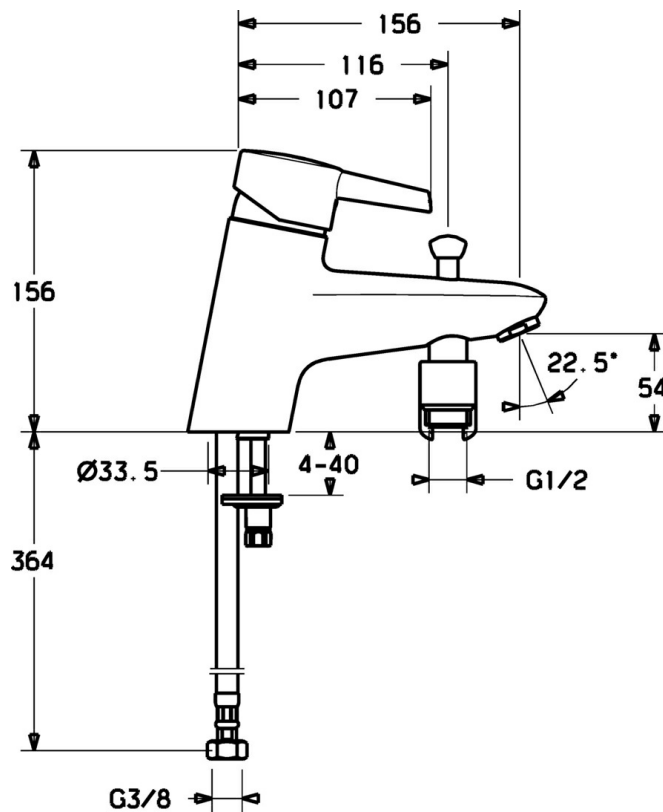

EAN: 4019636104514  
[static.hansa.com/73372283](http://static.hansa.com/73372283)

- Baignoire et douche
- Monocommande
- Montage sur gorge
- Chrome

## Caractéristiques techniques

### Caractéristiques techniques

Alimentation en eau chaude	max. +80°C
Pression de service	0.5-10 bar

### SP73372283

---

	<b>Nom</b>	<b>Code</b>
1.1	Bouchon cache trou Arrêté	79900070
1.2	, M5x8, SW2.5 Arrêté	79900151
2	Chape	79901095
3	Écrou de fixation, M50x1, SW45	79901102
4	Bague entretoise	79900145
5	Cartouche	79900391
5.1	Set de fixation pour bec Arrêté	79900082
5.2	Joint, 15x18x4.5 Arrêté	79900138
5.3	Joint, 9x12.2x4.5	79900137
7	Vis de maintien Arrêté	79900964
8	Aérateur Arrêté	79901025
18	Tuyau, M10x1, G3/8, L=415	79901049
59	Inverseur	79901050
59.1	Clapet anti-retour	79900973
60	Titulaire Arrêté	59912880