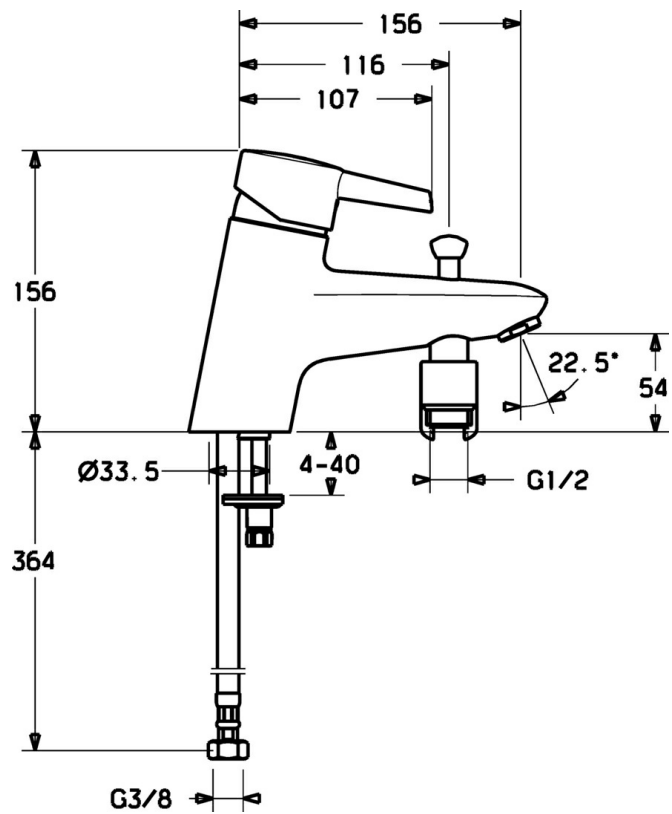

EAN: 4019636104514
static.hansa.com/73372283

- Wanne & Dusche
- Einhebelmischer
- Wannenrandmontage
- Chrom

Technische Daten

Technische Eigenschaften

Warmwasserversorgung	max. +80°C
Arbeitsdruck	0.5-10 bar

SP73372283

	Name	Art.-Nr.
1.1	Blindstopfen Ausgelaufen	79900070
1.2	Innensechskantschraube, M5x8, SW2.5 Ausgelaufen	79900151
2	Abdeckkappe	79901095
3	Befestigungsmutter, M50x1, SW45	79901102
4	Distanzring	79900145
5	Kartusche	79900391
5.1	Dichtungskit Ausgelaufen	79900082
5.2	Dichtung, 15x18x4.5 Ausgelaufen	79900138
5.3	Dichtung, 9x12.2x4.5	79900137
7	Befestigungsschraube Ausgelaufen	79900964
8	Luftsprudler Ausgelaufen	79901025
18	Schlauch, M10x1, G3/8, L=415	79901049
59	Umstellung	79901050
59.1	RV-Patrone	79900973
60	Halter Ausgelaufen	59912880