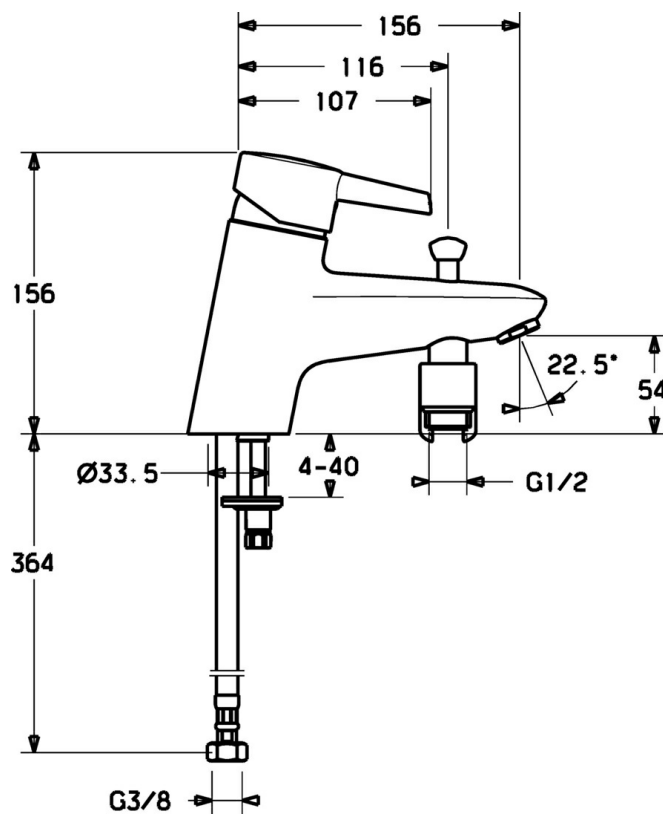

EAN: 4019636104514
static.hansa.com/73372283

- Sprcha & vana
- Jednopaková
- Montáž na okraj vany
- Chrom

Technické údaje

Technické vlastnosti

Zdroj teplé vody	max. +80°C
Pracovní tlak	0.5-10 bar

Náhradní díly

SP73372283

	Název	Kód
1.1	Plug Ukončeno	79900070
1.2	, M5x8, SW2.5 Ukončeno	79900151
2	Krytka	79901095
3	Upevňovací matice, M50x1, SW45	79901102
4	Distanční kroužek	79900145
5	Kartuše	79900391
5.1	Těsnící sada Ukončeno	79900082
5.2	Těsnění, 15x18x4.5 Ukončeno	79900138
5.3	Těsnění, 9x12.2x4.5	79900137
7	Upevňovací šroubek Ukončeno	79900964
8	Aerator Ukončeno	79901025
18	Hadice, M10x1, G3/8, L=415	79901049
59	Přepínač	79901050
59.1	Zpětný ventil	79900973
60	Držák Ukončeno	59912880