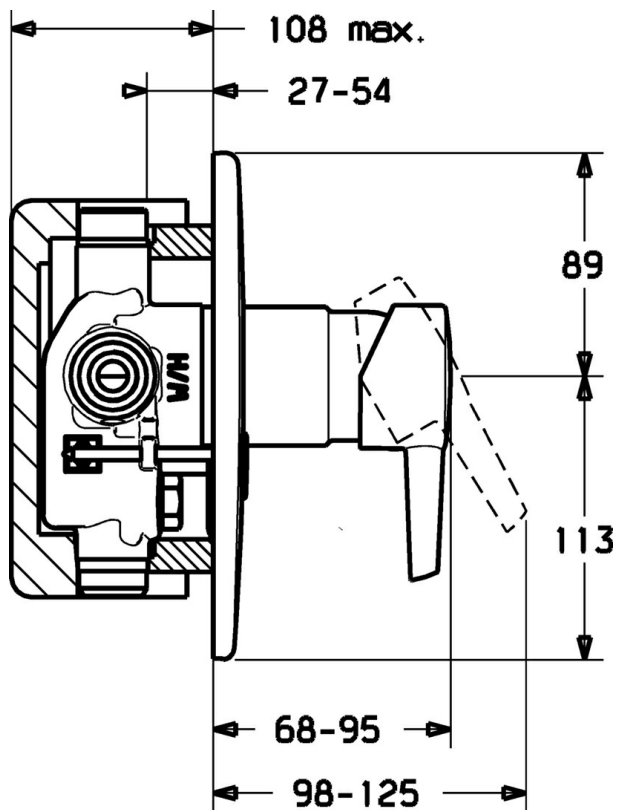

EAN: 4019636103791  
[static.hansa.com/73179183](https://static.hansa.com/73179183)

- Riešenia pre sprchy
- Sada pre konečnú montáž
- Podomietková inštalácia
- Chróm

### SP73179183

---

	<b>Názov</b>	<b>Kód</b>
1.1	Plug Ukončené	79900070
1.2	, M5x8, SW2.5 Ukončené	79900151
2	Krytka	79900253
48	Kryt príruby Ukončené	79901079
48.1	Lekárska páka Ukončené	79901110
48.3	Upevňovacia skrutka Ukončené	79900345