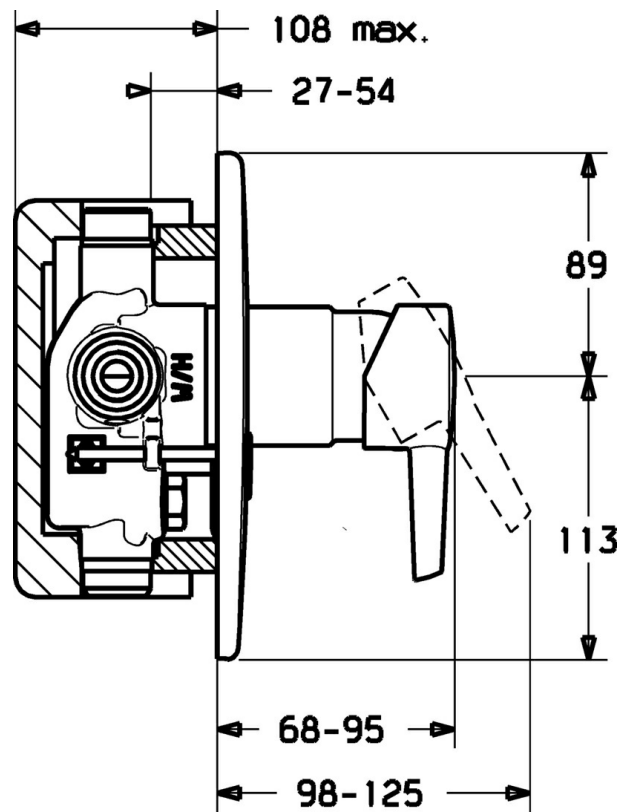

EAN: 4019636103791  
[static.hansa.com/73179183](https://static.hansa.com/73179183)

- Douche oplossingen
- Afbouwset
- Wandmontage voor inbouwunit
- Chrom

## Technische gegevens

### Technische eigenschappen

Warmwatertoevoer	max. +80°C
Werkdruk	0.5-10 bar

### SP73179183

---

	<b>Naam</b>	<b>Code</b>
1.1	Plug Stopgezet	79900070
1.2	, M5x8, SW2.5 Stopgezet	79900151
2	Kap Chroom	79900253
48	Afdekplaat Chroom Stopgezet	79901079
48.1	Medische hendel Chroom Stopgezet	79901110
48.3	Bevestigingsbout Chroom Stopgezet	79900345