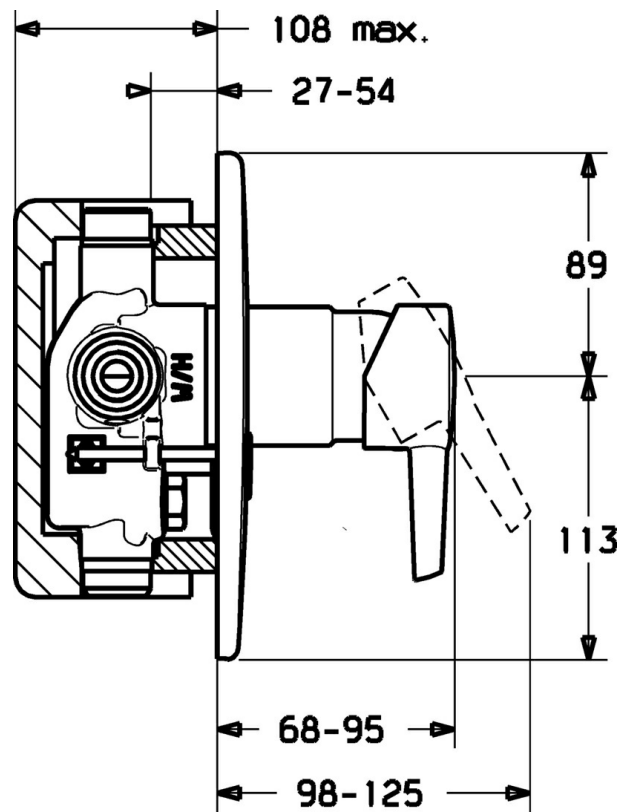

EAN: 4019636103791
static.hansa.com/73179183

- Solutions de douche
- Kit de finition
- Montage mural encastré
- Chrome

Caractéristiques techniques

Caractéristiques techniques

Alimentation en eau chaude	max. +80°C
Pression de service	0.5-10 bar

Pièces de rechange

SP73179183

	Nom	Code
1.1	Bouchon cache trou Arrêté	79900070
1.2	, M5x8, SW2.5 Arrêté	79900151
2	Chape	79900253
48	Rosaces Arrêté	79901079
48.1	Poignée complète Arrêté	79901110
48.3	Boulon de fixation Arrêté	79900345