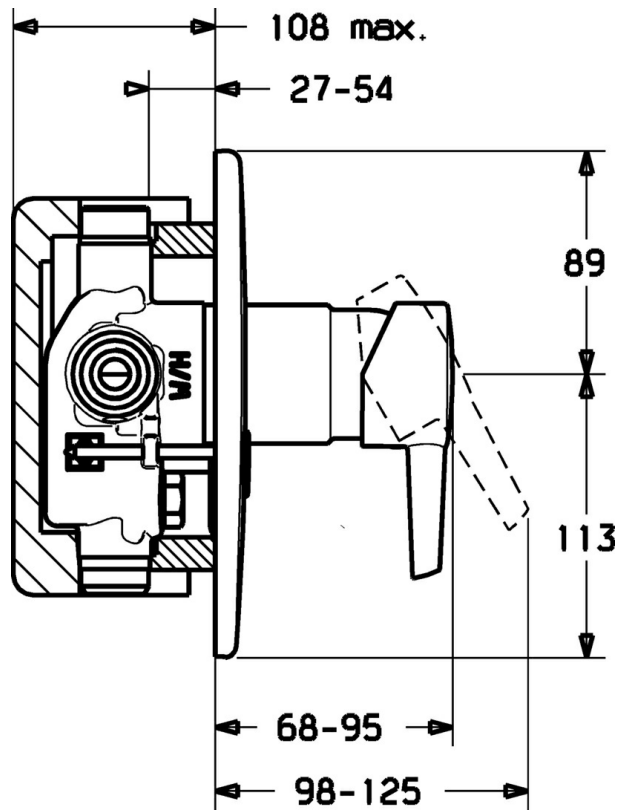

EAN: 4019636103791
static.hansa.com/73179183

- Dusche
- Fertigmontageset
- Wandmontage für Unterputz-Einbaukörper
- Chrom

Technische Daten

Technische Eigenschaften

Warmwasserversorgung	max. +80°C
Arbeitsdruck	0.5-10 bar

Ersatzteile

SP73179183

	Name	Art.-Nr.
1.1	Blindstopfen Ausgelaufen	79900070
1.2	Innensechskantschraube, M5x8, SW2.5 Ausgelaufen	79900151
2	Abdeckkappe	79900253
48	Rosette Ausgelaufen	79901079
48.1	Ergonomischer Hebel Ausgelaufen	79901110
48.3	Befestigungsbolzen Ausgelaufen	79900345