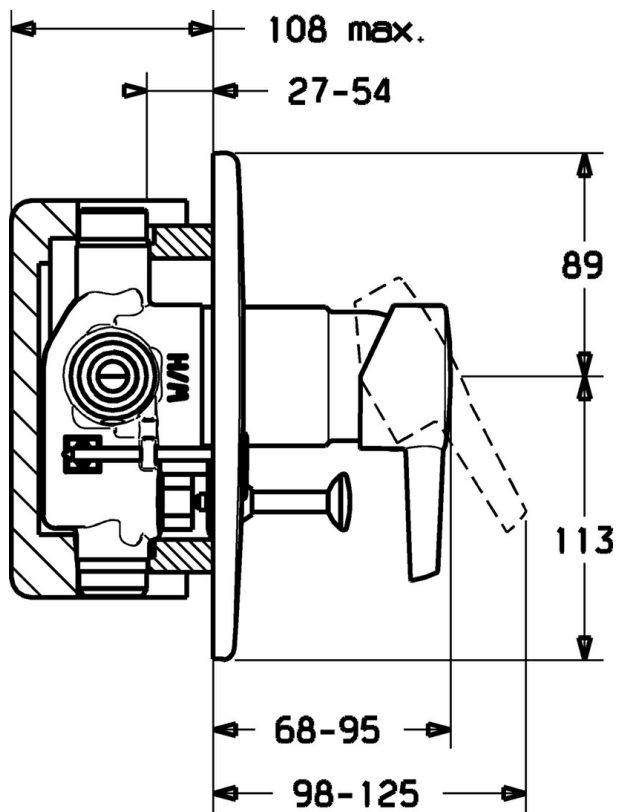

EAN: 4019636103777
static.hansa.com/73169183

- Sprcha a vaňa
- Sada pre konečnú montáž, jednopáková
- Podomietková inštalácia
- Chróm

Technické údaje

Technické vlastnosti

Dodávka teplej vody

max. +80°C

Pracovný tlak

0.5-10 bar

Náhradné diely

SP73169183

	Názov	Kód
1.1	Plug Ukončené	79900070
1.2	, M5x8, SW2.5 Ukončené	79900151
2	Krytka	79900253
48.2	Lekárska páka	79901075
48.3	Upevňovacia skrutka Ukončené	79900345
49	Kryt príruby Ukončené	79901073
53	Teleso prepínača, komplet	79900027
53.1	Knob Ukončené	79900224