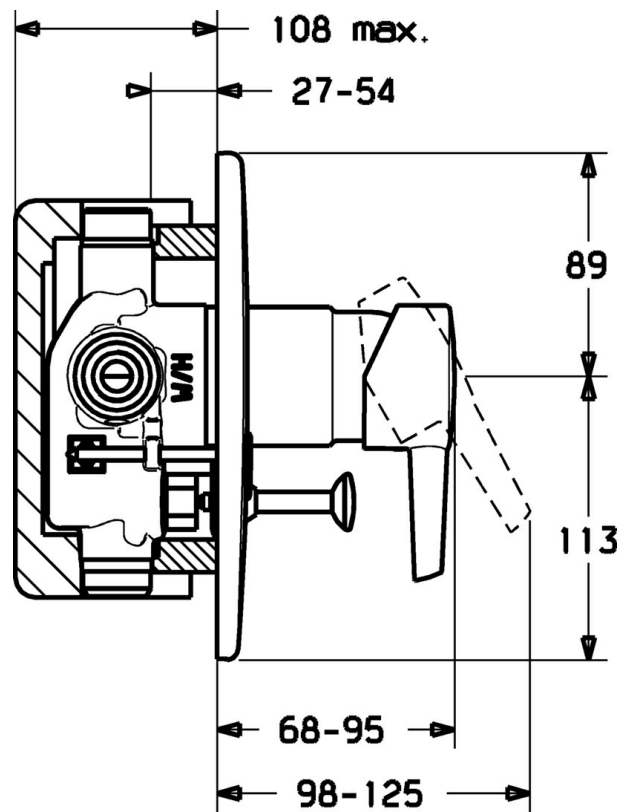

EAN: 4019636103777  
[static.hansa.com/73169183](https://static.hansa.com/73169183)

- Bad en douche
- Afbouwset, Eengreeps
- Wandmontage voor inbouwunit
- Chroom

## Technische gegevens

### Technische eigenschappen

Warmwatertoevoer	max. +80°C
Werkdruk	0.5-10 bar

### SP73169183

---

	<b>Naam</b>	<b>Code</b>
1.1	Plug Stopgezet	79900070
1.2	, M5x8, SW2.5 Stopgezet	79900151
2	Kap Chroom	79900253
48.2	Medische hendel Chroom	79901075
48.3	Bevestigingsbout Chroom Stopgezet	79900345
49	Afdekplaat Chroom Stopgezet	79901073
53	Omsteller	79900027
53.1	Knob Chroom Stopgezet	79900224