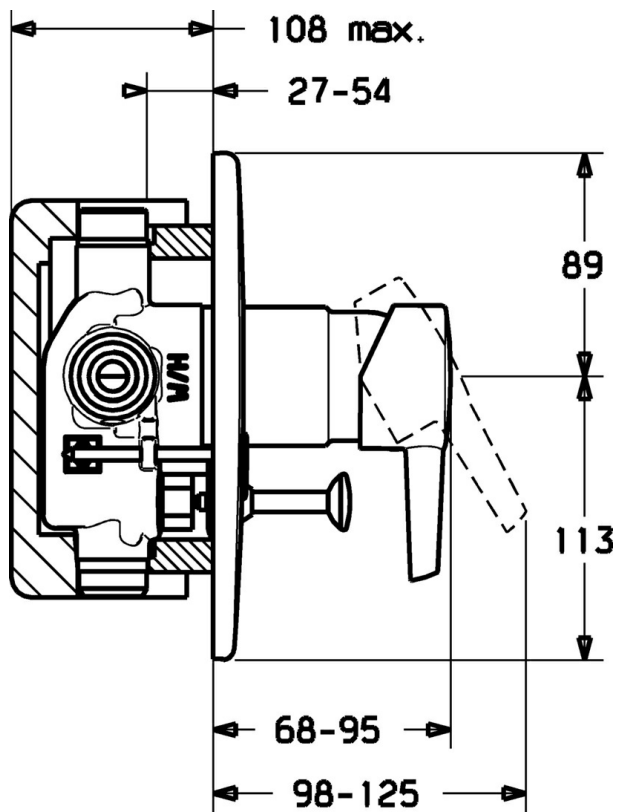

EAN: 4019636103777
static.hansa.com/73169183

- Vasca & doccia
- Set esterno, Monocomando
- Montaggio a parete con unità d'incasso
- Cromo

Dati tecnici

Caratteristiche tecniche

Fornitura di acqua calda	max. +80°C
Pressione di esercizio	0.5-10 bar

Parti di ricambio

SP73169183

	Nome	Codice
1.1	Tappo Fuori produzione	79900070
1.2	, M5x8, SW2.5 Fuori produzione	79900151
2	Cappuccio Cromo	79900253
48.2	Maniglia speciale Cromo	79901075
48.3	Bullone di fissaggio Cromo Fuori produzione	79900345
49	Piastra Cromo Fuori produzione	79901073
53	Deviatore completo	79900027
53.1	Knob Cromo Fuori produzione	79900224