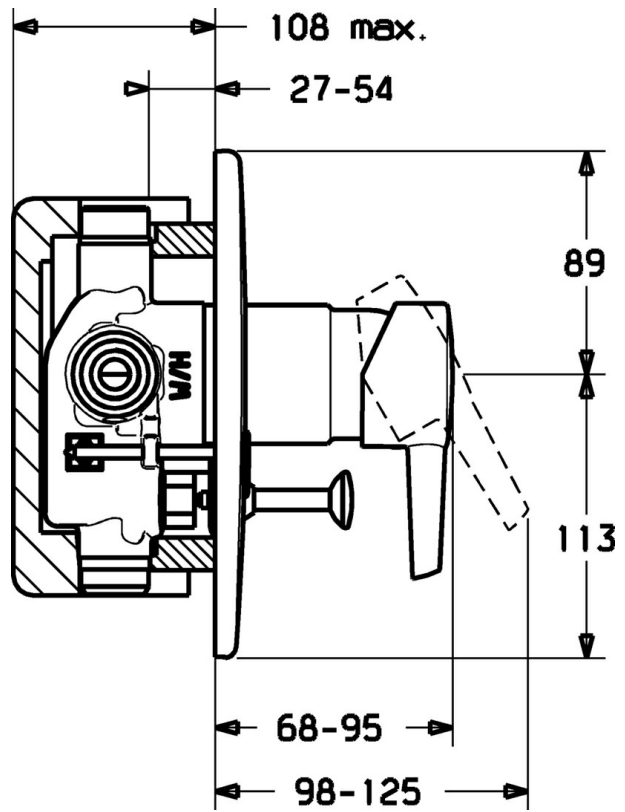

EAN: 4019636103777
static.hansa.com/73169183

- Wanne & Dusche
- Fertigmontageset, Einhebelmischer
- Wandmontage für Unterputz-Einbaukörper
- Chrom

Technische Daten

Technische Eigenschaften

Warmwasserversorgung	max. +80°C
Arbeitsdruck	0.5-10 bar

Ersatzteile

SP73169183

	Name	Art.-Nr.
1.1	Blindstopfen Ausgelaufen	79900070
1.2	Innensechskantschraube, M5x8, SW2.5 Ausgelaufen	79900151
2	Abdeckkappe	79900253
48.2	Ergonomischer Hebel	79901075
48.3	Befestigungsbolzen Ausgelaufen	79900345
49	Rosette Ausgelaufen	79901073
53	Umstellkörper komplett	79900027
53.1	Knopf Ausgelaufen	79900224