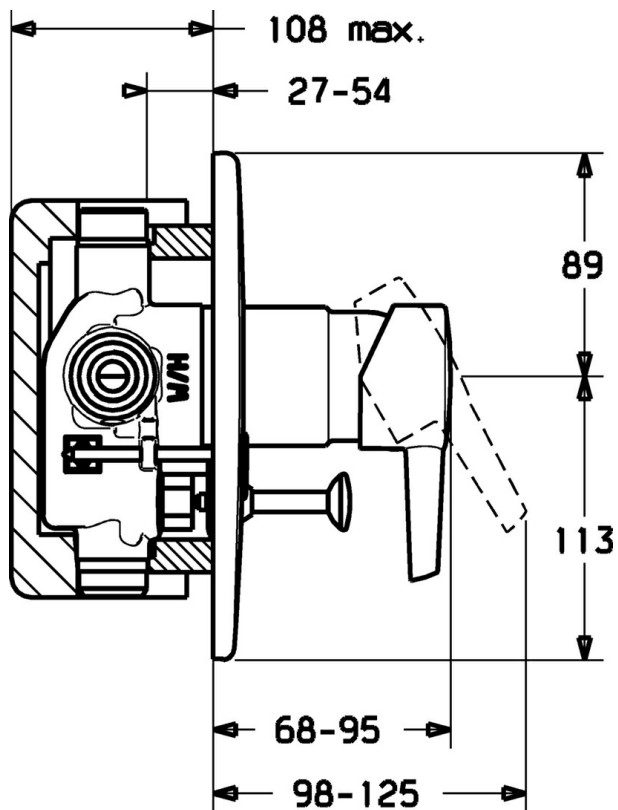

EAN: 4019636103777
static.hansa.com/73169183

- Sprcha & vana
- Sada pro konečnou montáž, Jednopáková
- Podomítková instalace
- Chrom

Technické údaje

Technické vlastnosti

Zdroj teplé vody	max. +80°C
Pracovní tlak	0.5-10 bar

Náhradní díly

SP73169183

	Název	Kód
1.1	Plug Ukončeno	79900070
1.2	, M5x8, SW2.5 Ukončeno	79900151
2	Krytka	79900253
48.2	Lékařská páka	79901075
48.3	Upevňovací šroub Ukončeno	79900345
49	Kryt příruby Ukončeno	79901073
53	Těleso přepínače komplet	79900027
53.1	Knob Ukončeno	79900224