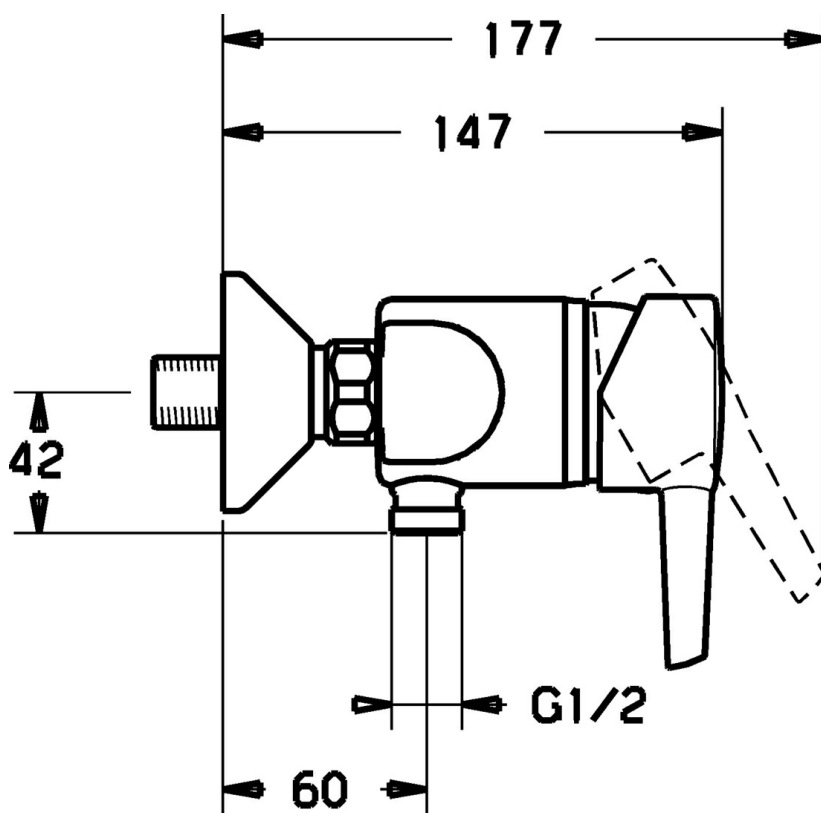

Technické údaje

Technické vlastnosti

Dodávka teplej vody
Pracovný tlak

max. +80°C
0.5-10 bar