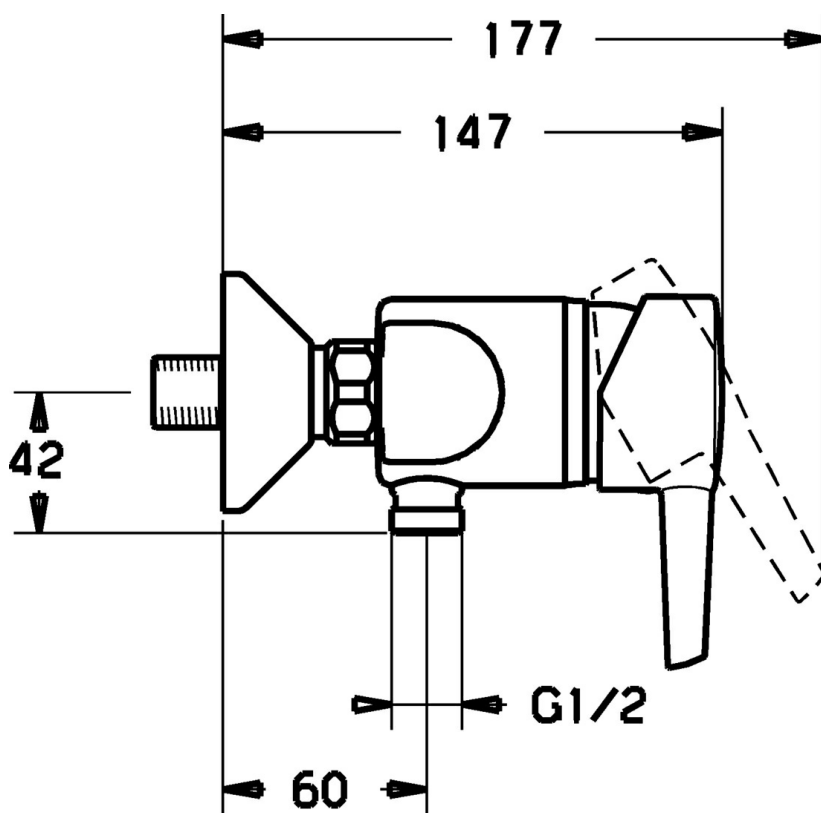

EAN: 4019636104330
static.hansa.com/73120183

- Douche oplossingen
- Eengreeps
- Wandmontage
- Chroom

Technische gegevens

Technische eigenschappen

Warmwatertoevoer	max. +80°C
Werkdruk	0.5-10 bar

Reserveonderdelen

SP73120183

	Naam	Code
1.1	Plug Stopgezet	79900070
1.2	, M5x8, SW2.5 Stopgezet	79900151
2	Kap Chroom	79901095
3	Bevestigingsmoer, M50x1, SW45	79901102
4	Afstandhouder ring	79900145
5	Binnenwerk	79900391
5.1	Dichting Stopgezet	79900082
5.2	Dichting, 15x18x4.5 Stopgezet	79900138
5.3	Dichting, 9x12.2x4,5	79900137
8	Mousseur Chroom Stopgezet	79901025
35	Schroef de mouw	79900324
35.1	Dichting, 23.9x15.2x2 Stopgezet	79901053
36	Montage moer Chroom Stopgezet	79900028
37	Afdekplaat Chroom Stopgezet	79900206
38	Excentrieke aansluiting Stopgezet	79900041
59.1	Terugslagklep	79900973