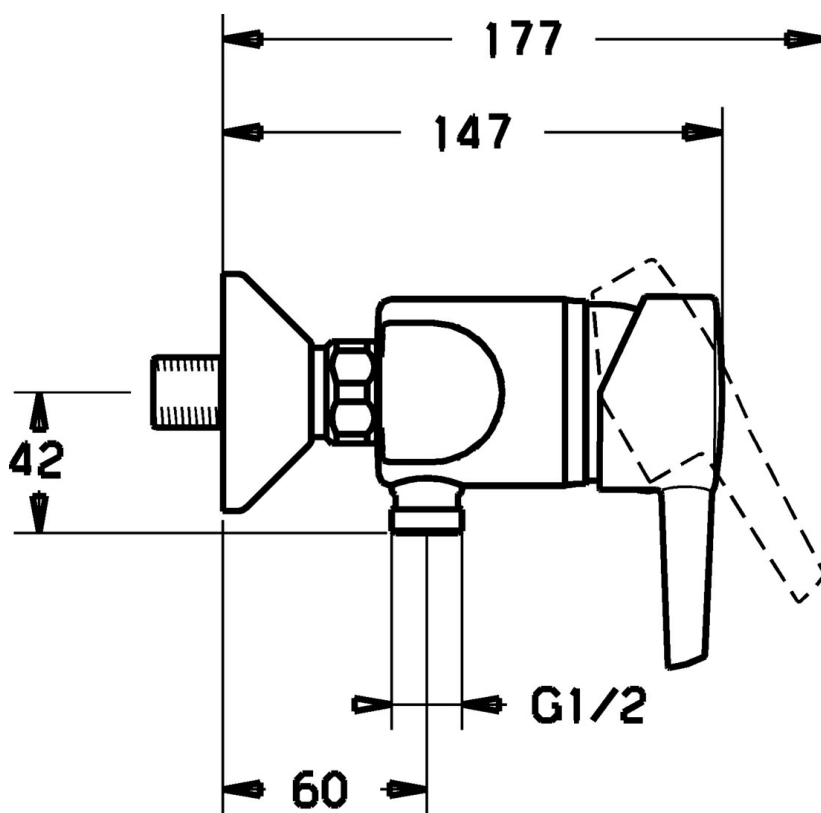

EAN: 4019636104330
static.hansa.com/73120183

- Soluzioni doccia
- Monocomando
- Montaggio a parete
- Cromo

Dati tecnici

Caratteristiche tecniche

Fornitura di acqua calda	max. +80°C
Pressione di esercizio	0.5-10 bar

Parti di ricambio

SP73120183

	Nome	Codice
1.1	Tappo Fuori produzione	79900070
1.2	, M5x8, SW2.5 Fuori produzione	79900151
2	Cappuccio Cromo	79901095
3	Dado di fissaggio, M50x1, SW45	79901102
4	Anello distanziatore	79900145
5	Cartuccia	79900391
5.1	Kit di guarnizione Fuori produzione	79900082
5.2	Giunto, 15x18x4.5 Fuori produzione	79900138
5.3	Giunto, 9x12.2x4.5	79900137
8	Aereatore Cromo Fuori produzione	79901025
35	Manicotto filettato	79900324
35.1	Kit di guarnizione, 23.9x15.2x2 Fuori produzione	79901053
36	Raccordo dado Cromo Fuori produzione	79900028
37	Piastra Cromo Fuori produzione	79900206
38	Connettore eccentrico Fuori produzione	79900041
59.1	Valvola antiriflusso	79900973