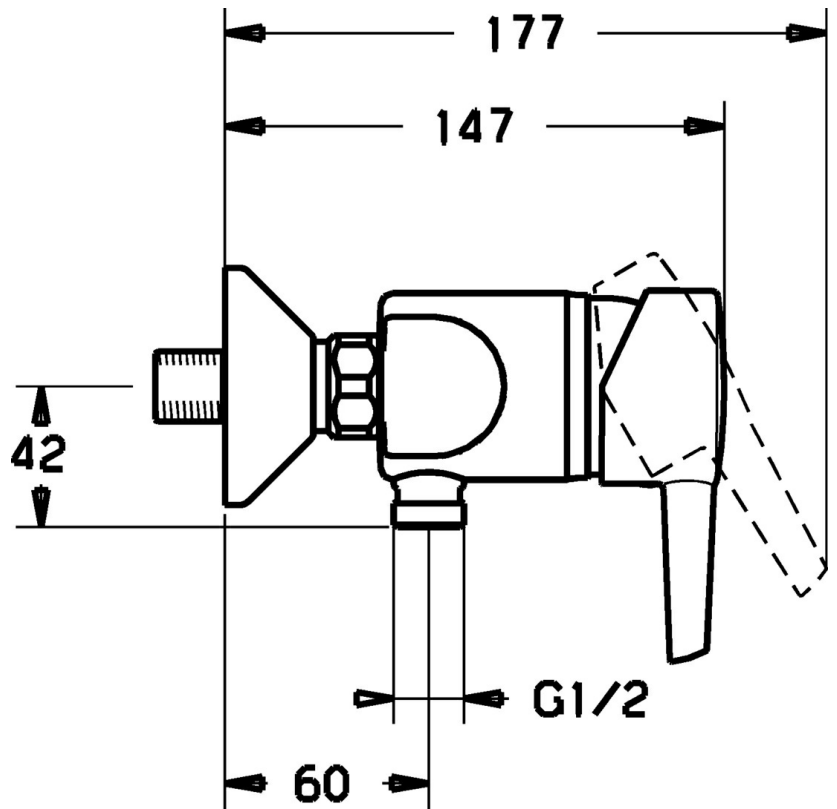

EAN: 4019636104330
static.hansa.com/73120183

- Solutions de douche
- Monocommande
- Montage mural
- Chrome

Caractéristiques techniques

Caractéristiques techniques

Alimentation en eau chaude	max. +80°C
Pression de service	0.5-10 bar

Pièces de rechange

SP73120183

	Nom	Code
1.1	Bouchon cache trou Arrêté	79900070
1.2	, M5x8, SW2.5 Arrêté	79900151
2	Chape	79901095
3	Écrou de fixation, M50x1, SW45	79901102
4	Bague entretoise	79900145
5	Cartouche	79900391
5.1	Set de fixation pour bec Arrêté	79900082
5.2	Joint, 15x18x4.5 Arrêté	79900138
5.3	Joint, 9x12.2x4.5	79900137
8	Aérateur Arrêté	79901025
35	Douille à vis	79900324
35.1	Set de fixation pour bec, 23.9x15.2x2 Arrêté	79901053
36	Écrou du raccord Arrêté	79900028
37	Rosaces Arrêté	79900206
38	Connecteur excentrique Arrêté	79900041
59.1	Clapet anti-retour	79900973