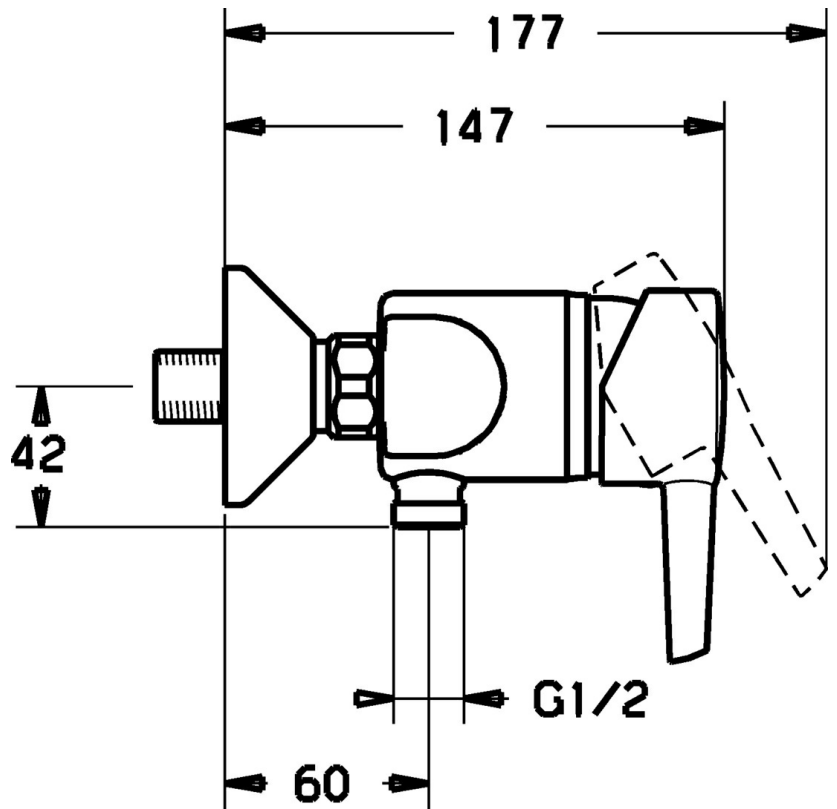

EAN: 4019636104330
static.hansa.com/73120183

- Dusche
- Einhebelmischer
- Wandmontage
- Chrom

Technische Daten

Technische Eigenschaften

Warmwasserversorgung
Arbeitsdruck

max. +80°C
0.5-10 bar

Ersatzteile

SP73120183

	Name	Art.-Nr.
1.1	Blindstopfen Ausgelaufen	79900070
1.2	Innensechskantschraube, M5x8, SW2.5 Ausgelaufen	79900151
2	Abdeckkappe	79901095
3	Befestigungsmutter, M50x1, SW45	79901102
4	Distanzring	79900145
5	Kartusche	79900391
5.1	DichtungsKit Ausgelaufen	79900082
5.2	Dichtung, 15x18x4.5 Ausgelaufen	79900138
5.3	Dichtung, 9x12.2x4.5	79900137
8	Luftsprudler Ausgelaufen	79901025
35	Schraubhülse	79900324
35.1	DichtungsKit, 23.9x15.2x2 Ausgelaufen	79901053
36	Überwurfmutter Ausgelaufen	79900028
37	Rosette Ausgelaufen	79900206
38	Exzenter-Anschluss Ausgelaufen	79900041
59.1	RV-Patrone	79900973