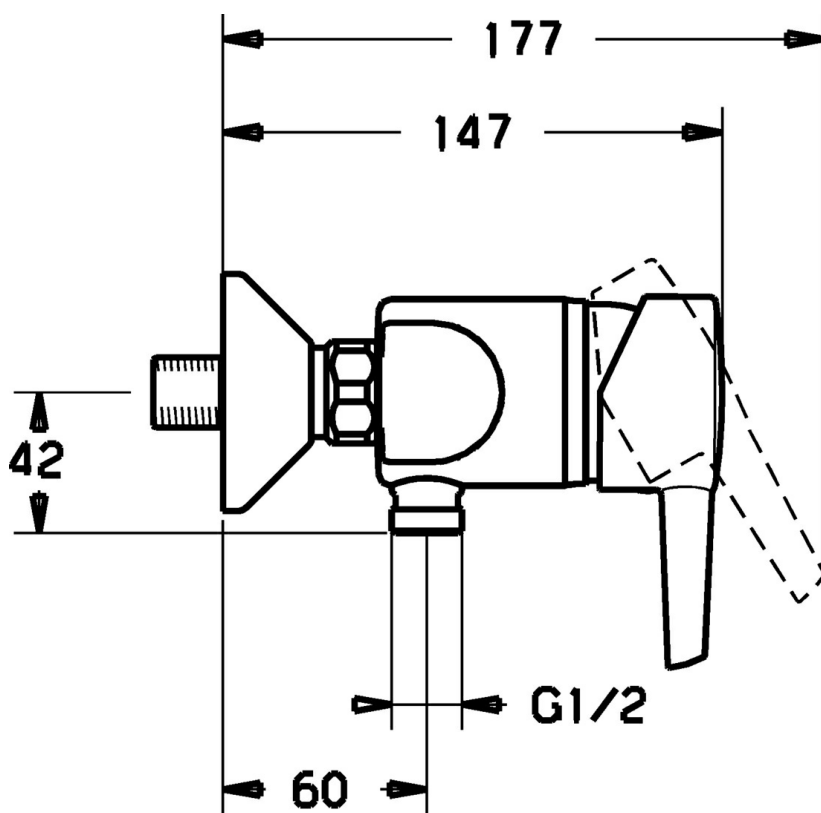

EAN: 4019636104330
static.hansa.com/73120183

- Řešení pro sprchy
- Jednopláňová
- Montáž na zeď
- Chrom

Technické údaje

Technické vlastnosti

Zdroj teplé vody	max. +80°C
Pracovní tlak	0.5-10 bar

Náhradní díly

SP73120183

	Název	Kód
1.1	Plug Ukončeno	79900070
1.2	, M5x8, SW2.5 Ukončeno	79900151
2	Krytka	79901095
3	Upevňovací matice, M50x1, SW45	79901102
4	Distanční kroužek	79900145
5	Kartuše	79900391
5.1	Těsnící sada Ukončeno	79900082
5.2	Těsnění, 15x18x4.5 Ukončeno	79900138
5.3	Těsnění, 9x12.2x4.5	79900137
8	Aerator Ukončeno	79901025
35	Šroub rukáv	79900324
35.1	Těsnící sada, 23.9x15.2x2 Ukončeno	79901053
36	Montáž matice Ukončeno	79900028
37	Kryt příruby Ukončeno	79900206
38	Excentrická spojka Ukončeno	79900041
59.1	Zpětný ventil	79900973